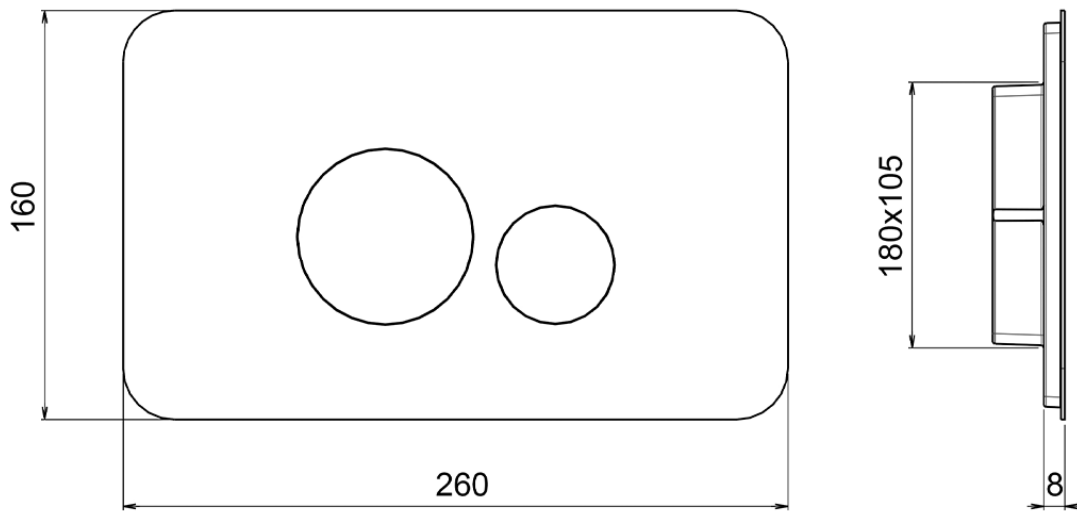

Universal toilet flush plate inox AISI 304 COMPONENTS_ZB001860

ZB001860

<https://en.huberitalia.com/universal-toilet-flush-plate-inox-aisi-304-components-zb001860>

2026-05-15