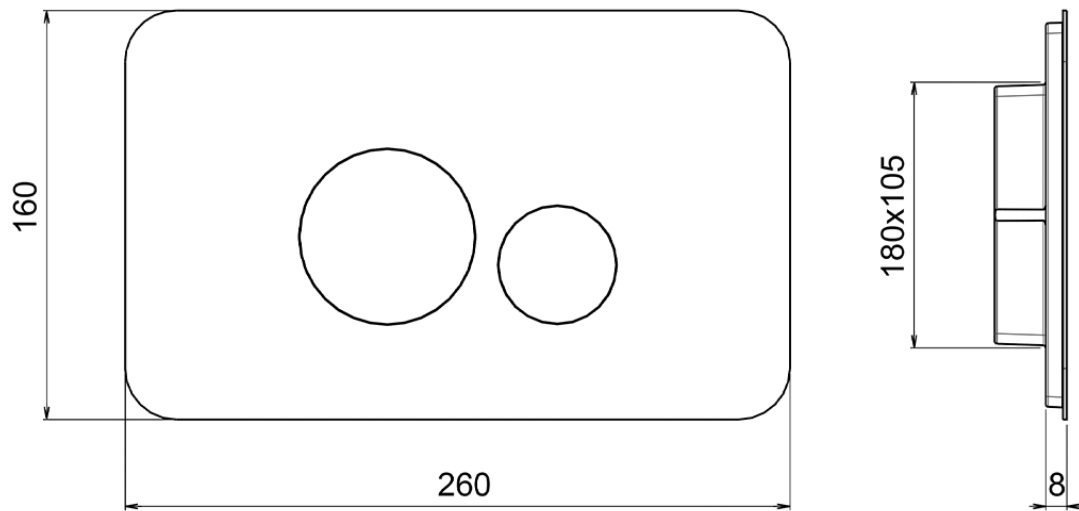

Universal toilet flush plate inox AISI 304 COMPONENTS_ZB001860

ZB001860

<https://en.huberitalia.com/universal-toilet-flush-plate-inox-aisi-304-components-zb001860>

2026-06-26