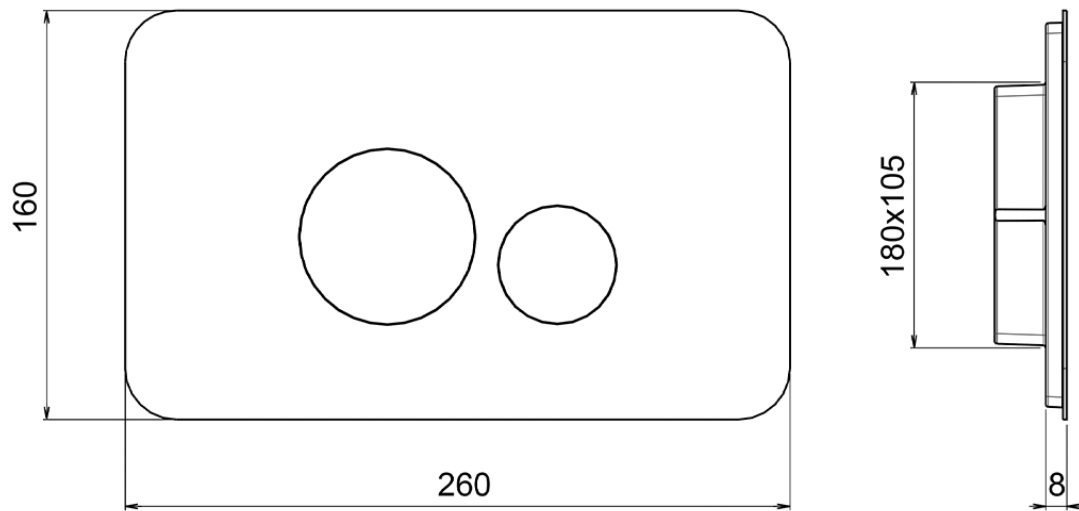

## Universal toilet flush plate inox AISI 304 COMPONENTS\_ZB001860

ZB001860

<https://en.huberitalia.com/universal-toilet-flush-plate-inox-aisi-304-components-zb001860>

2026-05-15