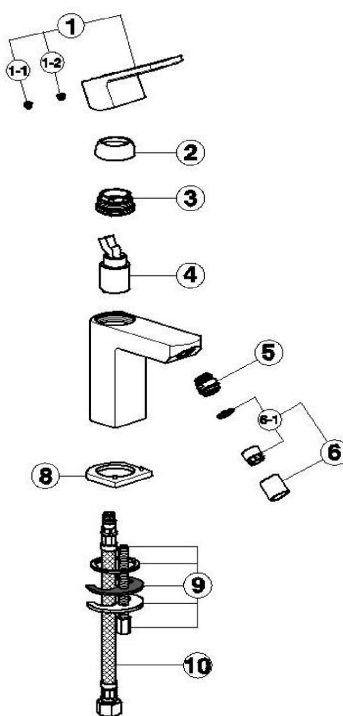

Single lever bidet mixer DADO_DD000560

DD 00056 0

NR	DESCRIZIONE DESCRIPTION DESCRIPTION BESCHREIBUNG DESCRIPCIÓN	N. CODICE NR. CODE CODE NO. WERSKNR. N. CÓDIGO
1	Leva monocomando "DD" Lever "DD" Hebel "DD" Palanca monomando "DD"	ZZ955930
1-1	Placchetta maniglia LS Plaque cache - vis crois LS Cap for handle LS Abdeckkappe LS Griff Plaquita maneta LS	ZZ933710
1-2	Grano punta coppa inox M.5x6 Vis speciale inox M.5x6 Screw-stainless steel M.5x6 Madenschraube M.5x6 Clavija con punta copa acero inox M.5x6	ZZ940630
2	Copricartuccia monocomando Couvre-cartouche Escutcheon cartridge Abdeckkappe Cubre-cartucho monomando Calotta bloccaggio cartuccia Ecrou pour cartouche	ZZ955210
3	Nut for mixing valve Mutter fuer Kartusche Casquete de fijación cartucho Cartuccia monocomando Cartouche mitigeurs	ZZ955220
4	Mixing valve Kartusche Cartucho monomando	ZZ942400

NR	DESCRIZIONE DESCRIPTION DESCRIPTION BESCHREIBUNG DESCRIPCIÓN	N. CODICE NR. CODE CODE NO. WERSKNR. N. CÓDIGO
5	Snodo per bidet Rotule pour bidet Joint for bidet spout Gelenkstueck f/bidet Rótula para bidé	ZZ947890
6	Aeratore M16x1 Mousseur M16x1 Perlator M16x1 Aireador M16x1	ZZ944280
6-1	Cart. aerat. M16x1 Cartouche x mousseur M16x1 Kart.f/Perlator M16x1 Cartucho aireador	ZZ944100

NR	DESCRIZIONE DESCRIPTION DESCRIPTION BESCHREIBUNG DESCRIPCIÓN	N. CODICE NR. CODE CODE NO. WERSKNR. N. CÓDIGO
8	Basetta monocomando "DD" Bague "DD" Assembling ring "DD" Basis "DD" Base monomando lavabo "DD"	ZZ955230
9	Set installazione monocomando monoforo Set installation Installation set single hole Befestigungsset Juego de instalación monomando	ZZ940690
10	Flex M10x1-G3/8" F L.420 Flex M10x1-G3/8" F L.420 Flex M10x1-G3/8" L.420 Anschluss Schlauch M10x1-G3/8" F L.420 Flexo M10x1-G3/8" F L.420	ZZ954110