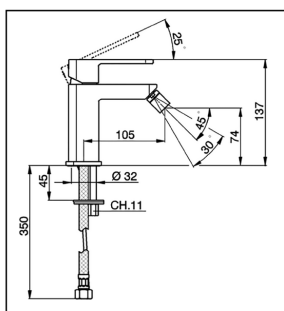

Single lever bidet mixer DADO_DD000560

DD 00056 0

NR	DESCRIZIONE DESCRIPTION DESCRIPTION BESCHREIBUNG DESCRIPCIÓN	N. CODICE NR. CODE CODE NO. WERSKNR. N. CÓDIGO
1	Leva monocomando "DD" Lever "DD" Hebel "DD" Palanca monomando "DD"	ZZ955930
1-1	Placchetta maniglia LS Plaque cache - vis crois LS Cap for handle LS Abdeckkappe LS Griff Plaquita maneta LS	ZZ933710
1-2	Grano punta coppa inox M.5x6 Vis speciale inox M.5x6 Screw-stainless steel M.5x6 Madenschraube M.5x6 Clavija con punta copa acero inox M.5x6	ZZ940630
2	Copricartuccia monocomando Couvre-cartouche Escutcheon cartridge Abdeckkappe Cubre-cartucho monomando Calotta bloccaggio cartuccia Ecrou pour cartouche	ZZ955210
3	Nut for mixing valve Mutter fuer Kartusche Casquete de fijación cartucho Cartuccia monocomando Cartouche mitigeurs	ZZ955220
4	Mixing valve Kartusche Cartucho monomando	ZZ942400

NR	DESCRIZIONE DESCRIPTION DESCRIPTION BESCHREIBUNG DESCRIPCIÓN	N. CODICE NR. CODE CODE NO. WERSKNR. N. CÓDIGO
5	Snodo per bidet Rotule pour bidet Joint for bidet spout Gelenkstueck f/bidet Rótula para bidé	ZZ947890
6	Aeratore M16x1 Mousseur M16x1 Perlator M16x1 Aireador M16x1	ZZ944280
6-1	Cart. aerat. M16x1 Cartouche x mousseur M16x1 Kart.f/Perlator M16x1 Cartucho aireador	ZZ944100

NR	DESCRIZIONE DESCRIPTION DESCRIPTION BESCHREIBUNG DESCRIPCIÓN	N. CODICE NR. CODE CODE NO. WERSKNR. N. CÓDIGO
8	Basetta monocomando "DD" Bague "DD" Assembling ring "DD" Basis "DD" Base monomando lavabo "DD"	ZZ955230
9	Set installazione monocomando monoforo Set installation Installation set single hole Befestigungsset Juego de instalación monomando	ZZ940690
10	Flex M10x1-G3/8" F L.420 Flex M10x1-G3/8" F L.420 Flex M10x1-G3/8" L.420 Anschluss Schlauch M10x1-G3/8" F L.420 Flexo M10x1-G3/8" F L.420	ZZ954110