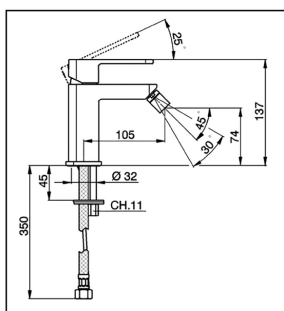

## Single lever bidet mixer DADO\_DD000560

DD 00056 0

NR	DESCRIZIONE DESCRIPTION DESCRIPTION BESCHREIBUNG DESCRIPCIÓN	N. CODICE NR. CODE CODE NO. WERSKNR. N. CÓDIGO
1	Leva monocomando "DD" Lever "DD" Hebel "DD" Palanca monomando "DD"	ZZ955930
1-1	Placchetta maniglia LS Plaque cache - vis crois LS Cap for handle LS Abdeckkappe LS Griff Plaquita maneta LS	ZZ933710
1-2	Grano punta coppa inox M.5x6 Vis speciale inox M.5x6 Screw-stainless steel M.5x6 Madenschraube M.5x6 Clavija con punta copa acero inox M.5x6	ZZ940630
2	Copricartuccia monocomando Couvre-cartouche Escutcheon cartridge Abdeckkappe Cubre-cartucho monomando Calotta bloccaggio cartuccia Ecrou pour cartouche	ZZ955210
3	Nut for mixing valve Mutter fuer Kartusche Casquete de fijación cartucho Cartuccia monocomando Cartouche mitigeurs	ZZ955220
4	Mixing valve Kartusche Cartucho monomando	ZZ942400

NR	DESCRIZIONE DESCRIPTION DESCRIPTION BESCHREIBUNG DESCRIPCIÓN	N. CODICE NR. CODE CODE NO. WERSKNR. N. CÓDIGO
5	Snodo per bidet Rotule pour bidet Joint for bidet spout Gelenkstueck f/bidet Rótula para bidé	ZZ947890
6	Aeratore M16x1 Mousseur M16x1 Mousseur M16x1 Perlator M16x1 Aireador M16x1	ZZ944280
6-1	Cart. aerat. M16x1 Cartouche x mousseur M16x1 Kart.f/Perlator M16x1 Cartucho aireador	ZZ944100

NR	DESCRIZIONE DESCRIPTION DESCRIPTION BESCHREIBUNG DESCRIPCIÓN	N. CODICE NR. CODE CODE NO. WERSKNR. N. CÓDIGO
8	Basetta monocomando "DD" Bague "DD" Assembling ring "DD" Basis "DD" Base monomando lavabo "DD"	ZZ955230
9	Set installazione monocomando monoforo Set installation Installation set single hole Befestigungsset Juego de instalación monomando	ZZ940690
10	Flex M10x1-G3/8" F L.420 Flex M10x1-G3/8" F L.420 Flex M10x1-G3/8" L.420 Anschluss Schlauch M10x1-G3/8" F L.420 Flexo M10x1-G3/8" F L.420	ZZ954110