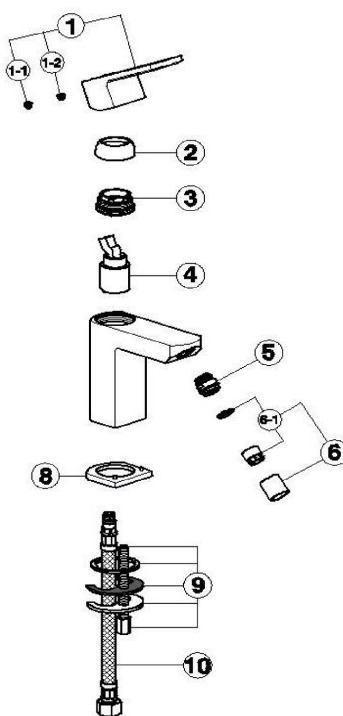

## Single lever bidet mixer DADO\_DD000560

DD 00056 0

NR	DESCRIZIONE DESCRIPTION DESCRIPTION BESCHREIBUNG DESCRIPCIÓN	N. CODICE NR. CODE CODE NO. WERSKNR. N. CÓDIGO
1	Leva monocomando "DD" Lever "DD" Hebel "DD" Palanca monomando "DD"	ZZ955930
1-1	Placchetta maniglia LS Plaque cache - vis crois LS Cap for handle LS Abdeckkappe LS Griff Plaquita maneta LS	ZZ933710
1-2	Grano punta coppa inox M.5x6 Vis speciale inox M.5x6 Screw-stainless steel M.5x6 Madenschraube M.5x6 Clavija con punta copa acero inox M.5x6	ZZ940630
2	Copricartuccia monocomando Couvre-cartouche Escutcheon cartridge Abdeckkappe Cubre-cartucho monomando Calotta bloccaggio cartuccia Ecrou pour cartouche	ZZ955210
3	Nut for mixing valve Mutter fuer Kartusche Casquete de fijación cartucho Cartuccia monocomando Cartouche mitigeurs	ZZ955220
4	Mixing valve Kartusche Cartucho monomando	ZZ942400

NR	DESCRIZIONE DESCRIPTION DESCRIPTION BESCHREIBUNG DESCRIPCIÓN	N. CODICE NR. CODE CODE NO. WERSKNR. N. CÓDIGO
5	Snodo per bidet Rotule pour bidet Joint for bidet spout Gelenkstueck f/bidet Rótula para bidé	ZZ947890
6	Aeratore M16x1 Mousseur M16x1 Mousseur M16x1 Perlator M16x1 Aireador M16x1	ZZ944280
6-1	Cart. aerat. M16x1 Cartouche x mousseur M16x1 Kart.f/Perlator M16x1 Cartucho aireador	ZZ944100

NR	DESCRIZIONE DESCRIPTION DESCRIPTION BESCHREIBUNG DESCRIPCIÓN	N. CODICE NR. CODE CODE NO. WERSKNR. N. CÓDIGO
8	Basetta monocomando "DD" Bague "DD" Assembling ring "DD" Basis "DD" Base monomando lavabo "DD"	ZZ955230
9	Set installazione monocomando monoforo Set installation Installation set single hole Befestigungsset Juego de instalación monomando	ZZ940690
10	Flex M10x1-G3/8" F L.420 Flex M10x1-G3/8" F L.420 Flex M10x1-G3/8" L.420 Anschluss Schlauch M10x1-G3/8" F L.420 Flexo M10x1-G3/8" F L.420	ZZ954110