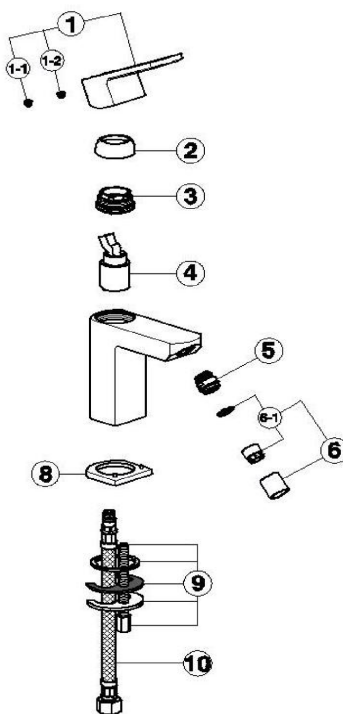

Single lever bidet mixer DADO_DD000560

MODEL **DD000560**

Single lever bidet mixer, without pop up waste, G.3/8"
Stainless Steel Flexible

AVAILABLE FINISHINGS

-  **21** 21 Chrome
-  **2B** 2B Polished Nickel
-  **2F** 2F Brushed Nickel
-  **40** 40 Matt Black
-  **4Q** 4Q Matt White

CHARACTERISTICS

Cartridge Spare Parts **ZZ94240000**

25 mm Cartridge

Single lever bidet mixer DADO_DD000560

DD 00056 0

NR	DESCRIZIONE DESCRIPTION DESCRIPTION BESCREIBUNG DESCRIPCIÓN	N. CODICE NR. CODE CODE NO. WERSKNR. N. CÓDIGO
1	Leva monocomando "DD" Lever "DD" Hebel "DD" Palanca monomando "DD"	ZZ955930
1-1	Placchetta maniglia LS Plaque cache - vis crois LS Cap for handle LS Abdeckkappe LS Griff Plaquita maneta LS	ZZ933710
1-2	Grano punta coppa inox M.5x6 Vis speciale inox M.5x6 Screw-stainless steel M.5x6 Madenschraube M.5x6 Clavija con punta copa acero inox M.5x6	ZZ940630
2	Copricartuccia monocomando Couvre-cartouche Escutcheon cartridge Abdeckkappe Cubre-cartucho monomando Calotta bloccaggio cartuccia Ecrou pour cartouche	ZZ955210
3	Nut for mixing valve Mutter fuer Kartusche Casquete de fijación cartucho Cartuccia monocomando Cartouche mitigeurs	ZZ955220
4	Mixing valve Kartusche Cartucho monomando	ZZ942400

NR	DESCRIZIONE DESCRIPTION DESCRIPTION BESCREIBUNG DESCRIPCIÓN	N. CODICE NR. CODE CODE NO. WERSKNR. N. CÓDIGO
5	Snodo per bidet Rotule pour bidet Joint for bidet spout Gelenkstueck f/bidet Rótula para bidé	ZZ947890
6	Aeratore M16x1 Mousseur M16x1 Mousseur M16x1 Perlator M16x1 Aireador M16x1	ZZ944280
6-1	Cart. aerat. M16x1 Cartouche x mousseur M16x1 Kart.f/Perlator M16x1 Cartucho aireador	ZZ944100