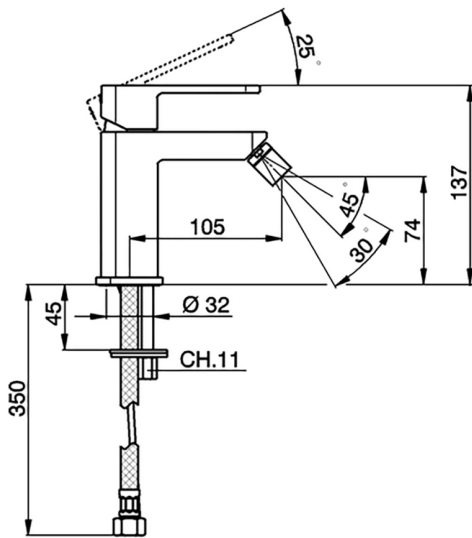

Single lever bidet mixer DADO_DD000560

MODEL **DD000560**

Single lever bidet mixer, without pop up waste, G.3/8"
Stainless Steel Flexible

AVAILABLE FINISHINGS

-  **21** 21 Chrome
-  **2B** 2B Polished Nickel
-  **2F** 2F Brushed Nickel
-  **40** 40 Matt Black
-  **4Q** 4Q Matt White

CHARACTERISTICS

Cartridge Spare Parts **ZZ94240000**

25 mm Cartridge

Single lever bidet mixer DADO_DD000560

DD 00056 0

NR	DESCRIZIONE DESCRIPTION DESCRIPTION BESCREIBUNG DESCRIPCIÓN	N. CODICE NR. CODE CODE NO. WERSKNR. N. CÓDIGO
1	Leva monocomando "DD" Lever "DD" Hebel "DD" Palanca monomando "DD"	ZZ955930
1-1	Placchetta maniglia LS Plaque cache - vis crois LS Cap for handle LS Abdeckkappe LS Griff Plaquita maneta LS	ZZ933710
1-2	Grano punta coppa inox M.5x6 Vis speciale inox M.5x6 Screw-stainless steel M.5x6 Madenschraube M.5x6 Clavija con punta copa acero inox M.5x6	ZZ940630
2	Copricartuccia monocomando Couvre-cartouche Escutcheon cartridge Abdeckkappe Cubre-cartucho monomando Calotta bloccaggio cartuccia Ecrou pour cartouche	ZZ955210
3	Nut for mixing valve Mutter fuer Kartusche Casquete de fijación cartucho Cartuccia monocomando Cartouche mitigeurs	ZZ955220
4	Mixing valve Kartusche Cartucho monomando	ZZ942400

NR	DESCRIZIONE DESCRIPTION DESCRIPTION BESCREIBUNG DESCRIPCIÓN	N. CODICE NR. CODE CODE NO. WERSKNR. N. CÓDIGO
8	Basetta monocomando "DD" Bague "DD" Assembling ring "DD" Basis "DD" Base monomando lavabo "DD"	ZZ955230
9	Set installazione monocomando monoforo Set installation Installation set single hole Befestigungsset Juego de instalación monomando	ZZ940690
10	Flex M10x1-G3/8" F L.420 Flex M10x1-G3/8" F L.420 Flex M10x1-G3/8" L.420 Anschluss Schlauch M10x1-G3/8" F L.420 Flexo M10x1-G3/8" F L.420	ZZ954110