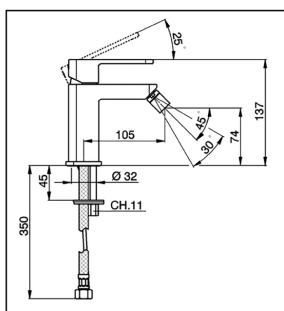

Single lever bidet mixer DADO_DD000560

DD 00056 0

NR	DESCRIZIONE DESCRIPTION DESCRIPTION BESCREIBUNG DESCRIPCIÓN	N. CODICE NR. CODE CODE NO. WERSKNR. N. CÓDIGO
1	Leva monocomando "DD" Lever "DD" Hebel "DD" Palanca monomando "DD"	ZZ955930
1-1	Placchetta maniglia LS Plaque cache - vis crois LS Cap for handle LS Abdeckkappe LS Griff Plaquita maneta LS	ZZ933710
1-2	Grano punta coppa inox M.5x6 Vis speciale inox M.5x6 Screw-stainless steel M.5x6 Madenschraube M.5x6 Clavija con punta copa acero inox M.5x6	ZZ940630
2	Copricartuccia monocomando Couvre-cartouche Escutcheon cartridge Abdeckkappe Cubre-cartucho monomando Calotta bloccaggio cartuccia Ecrou pour cartouche	ZZ955210
3	Nut for mixing valve Mutter fuer Kartusche Casquete de fijación cartucho Cartuccia monocomando Cartouche mitigeurs	ZZ955220
4	Mixing valve Kartusche Cartucho monomando	ZZ942400

NR	DESCRIZIONE DESCRIPTION DESCRIPTION BESCREIBUNG DESCRIPCIÓN	N. CODICE NR. CODE CODE NO. WERSKNR. N. CÓDIGO
5	Snodo per bidet Rotule pour bidet Joint for bidet spout Gelenkstueck f/bidet Rótula para bidé	ZZ947890
6	Aeratore M16x1 Mousseur M16x1 Mousseur M16x1 Perlator M16x1 Aireador M16x1	ZZ944280
6-1	Cart. aerat. M16x1 Cartouche x mousseur M16x1 Kart.f/Perlator M16x1 Cartucho aireador	ZZ944100

NR	DESCRIZIONE DESCRIPTION DESCRIPTION BESCREIBUNG DESCRIPCIÓN	N. CODICE NR. CODE CODE NO. WERSKNR. N. CÓDIGO
8	Basetta monocomando "DD" Bague "DD" Assembling ring "DD" Basis "DD" Base monomando lavabo "DD"	ZZ955230
9	Set installazione monocomando monoforo Set installation Installation set single hole Befestigungsset Juego de instalación monomando	ZZ940690
10	Flex M10x1-G3/8" F L.420 Flex M10x1-G3/8" F L.420 Flex M10x1-G3/8" L.420 Anschluss Schlauch M10x1-G3/8" F L.420 Flexo M10x1-G3/8" F L.420	ZZ954110

DD000560

<https://en.huberitalia.com/single-lever-bidet-mixer-dado-dd000560>

2024-12-04