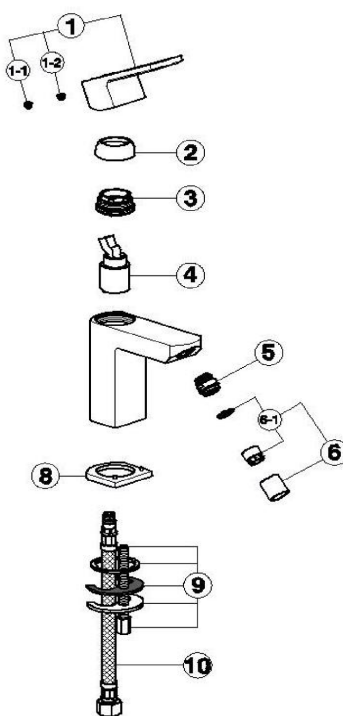

Single lever bidet mixer DADO_DD000560

DD 00056 0

NR	DESCRIZIONE DESCRIPTION DESCRIPTION BESCREIBUNG DESCRIPCIÓN	N. CODICE NR. CODE CODE NO. WERSKNR. N. CÓDIGO
1	Leva monocomando "DD" Lever "DD" Hebel "DD" Palanca monomando "DD"	ZZ955930
1-1	Placchetta maniglia LS Plaque cache - vis crois LS Cap for handle LS Abdeckkappe LS Griff Plaquita maneta LS	ZZ933710
1-2	Grano punta coppa inox M.5x6 Vis speciale inox M.5x6 Screw-stainless steel M.5x6 Madenschraube M.5x6 Clavija con punta copa acero inox M.5x6	ZZ940630
2	Copricartuccia monocomando Couvre-cartouche Escutcheon cartridge Abdeckkappe Cubre-cartucho monomando Calotta bloccaggio cartuccia Ecrou pour cartouche	ZZ955210
3	Nut for mixing valve Mutter fuer Kartusche Casquete de fijación cartucho Cartuccia monocomando Cartouche mitigeurs	ZZ955220
4	Mixing valve Kartusche Cartucho monomando	ZZ942400

NR	DESCRIZIONE DESCRIPTION DESCRIPTION BESCREIBUNG DESCRIPCIÓN	N. CODICE NR. CODE CODE NO. WERSKNR. N. CÓDIGO
5	Snodo per bidet Rotule pour bidet Joint for bidet spout Gelenkstueck f/bidet Rótula para bidé	ZZ947890
6	Aeratore M16x1 Mousseur M16x1 Mousseur M16x1 Perlator M16x1 Aireador M16x1	ZZ944280
6-1	Cart. aerat. M16x1 Cartouche x mousseur M16x1 Kart.f/Perlator M16x1 Cartucho aireador	ZZ944100

NR	DESCRIZIONE DESCRIPTION DESCRIPTION BESCREIBUNG DESCRIPCIÓN	N. CODICE NR. CODE CODE NO. WERSKNR. N. CÓDIGO
8	Basetta monocomando "DD" Bague "DD" Assembling ring "DD" Basis "DD" Base monomando lavabo "DD"	ZZ955230
9	Set installazione monocomando monoforo Set installation Installation set single hole Befestigungsset Juego de instalación monomando	ZZ940690
10	Flex M10x1-G3/8" F L.420 Flex M10x1-G3/8" F L.420 Flex M10x1-G3/8" L.420 Anschluss Schlauch M10x1-G3/8" F L.420 Flexo M10x1-G3/8" F L.420	ZZ954110

DD000560

<https://en.huberitalia.com/single-lever-bidet-mixer-dado-dd000560>

2024-12-04