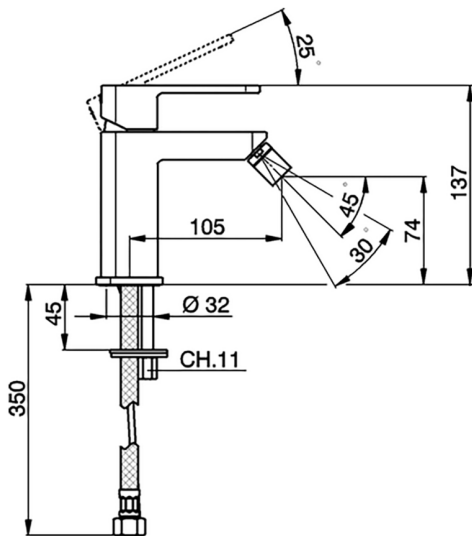

## Single lever bidet mixer DADO\_DD000560

MODEL **DD000560**

Single lever bidet mixer, without pop up waste, G.3/8"  
Stainless Steel Flexible

### CHARACTERISTICS

Cartridge Spare Parts **ZZ94240000**

**25 mm Cartridge**

## Single lever bidet mixer DADO\_DD000560

DD 00056 0

NR	DESCRIZIONE DESCRIPTION DESCRIPTION BESCREIBUNG DESCRIPCIÓN	N. CODICE NR. CODE CODE NO. WERSKNR. N. CÓDIGO
1	Leva monocomando "DD" Lever "DD" Hebel "DD" Palanca monomando "DD"	ZZ955930
1-1	Placchetta maniglia LS Plaque cache - vis crois LS Cap for handle LS Abdeckkappe LS Griff Plaquita maneta LS	ZZ933710
1-2	Grano punta coppa inox M.5x6 Vis speciale inox M.5x6 Screw-stainless steel M.5x6 Madenschraube M.5x6 Clavija con punta copa acero inox M.5x6	ZZ940630
2	Copricartuccia monocomando Couvre-cartouche Escutcheon cartridge Abdeckkappe Cubre-cartucho monomando Calotta bloccaggio cartuccia Ecrou pour cartouche	ZZ955210
3	Nut for mixing valve Mutter fuer Kartusche Casquete de fijación cartucho Cartuccia monocomando Cartouche mitigeurs	ZZ955220
4	Mixing valve Kartusche Cartucho monomando	ZZ942400