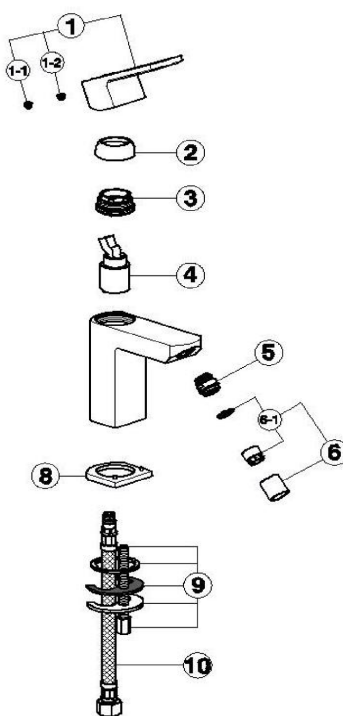

Single lever bidet mixer DADO_DD000560

MODEL **DD000560**

Single lever bidet mixer, without pop up waste, G.3/8"
Stainless Steel Flexible

AVAILABLE FINISHINGS

-  **21** 21 Chrome
-  **2B** 2B Polished Nickel
-  **2F** 2F Brushed Nickel
-  **40** 40 Matt Black
-  **4Q** 4Q Matt White

CHARACTERISTICS

Cartridge Spare Parts **ZZ94240000**

25 mm Cartridge

Single lever bidet mixer DADO_DD000560

DD 00056 0

NR	DESCRIZIONE DESCRIPTION DESCRIPTION BESCREIBUNG DESCRIPCION	N. CODICE NR. CODE CODE NO. WERSKNR. N. CÓDIGO
1	Leva monocomando "DD" Lever "DD" Hebel "DD" Palanca monomando "DD"	ZZ955930
1-1	Placchetta maniglia LS Plaque cache - vis crois LS Cap for handle LS Abdeckkappe LS Griff Plaquita maneta LS	ZZ933710
1-2	Grano punta coppa inox M.5x6 Vis speciale inox M.5x6 Screw-stainless steel M.5x6 Madenschraube M.5x6 Clavija con punta copa acero inox M.5x6	ZZ940630
2	Copricartuccia monocomando Couvre-cartouche Escutcheon cartridge Abdeckkappe Cubre-cartucho monomando Calotta bloccaggio cartuccia Ecrou pour cartouche	ZZ955210
3	Nut for mixing valve Mutter fuer Kartusche Casquete de fijación cartucho Cartuccia monocomando Cartouche mitigeurs	ZZ955220
4	Mixing valve Kartusche Cartucho monomando	ZZ942400

NR	DESCRIZIONE DESCRIPTION DESCRIPTION BESCREIBUNG DESCRIPCION	N. CODICE NR. CODE CODE NO. WERSKNR. N. CÓDIGO
5	Snodo per bidet Rotule pour bidet Joint for bidet spout Gelenkstueck f/bidet Rótula para bidé	ZZ947890
6	Aeratore M16x1 Mousseur M16x1 Mousseur M16x1 Perlator M16x1 Aireador M16x1	ZZ944280
6-1	Cart. aerat. M16x1 Cartouche x mousseur M16x1 Kart.f/Perlator M16x1 Cartucho aireador	ZZ944100