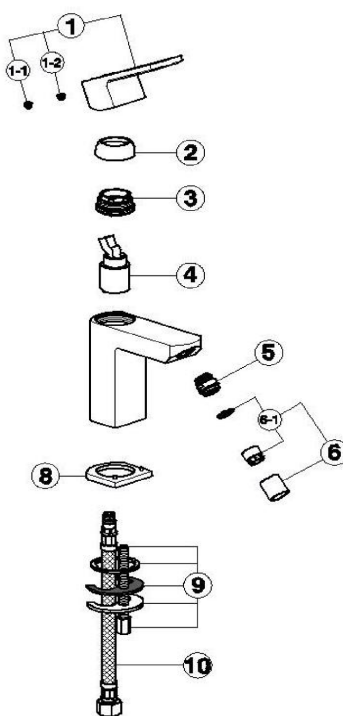

Single lever bidet mixer DADO_DD000560

MODEL **DD000560**

Single lever bidet mixer, without pop up waste, G.3/8"
Stainless Steel Flexible

AVAILABLE FINISHINGS

-  **21** 21 Chrome
-  **2B** 2B Polished Nickel
-  **2F** 2F Brushed Nickel
-  **40** 40 Matt Black
-  **4Q** 4Q Matt White

CHARACTERISTICS

Cartridge Spare Parts **ZZ94240000**

25 mm Cartridge

Single lever bidet mixer DADO_DD000560

DD 00056 0

NR	DESCRIZIONE DESCRIPTION DESCRIPTION BESCHREIBUNG DESCRIPCIÓN	N. CODICE NR. CODE CODE NO. WERSKNR. N. CÓDIGO
1	Leva monocomando "DD" Lever "DD" Hebel "DD" Palanca monomando "DD"	ZZ955930
1-1	Placchetta maniglia LS Plaque cache - vis crois LS Cap for handle LS Abdeckkappe LS Griff Plaquita maneta LS	ZZ933710
1-2	Grano punta coppa inox M.5x6 Vis speciale inox M.5x6 Screw-stainless steel M.5x6 Madenschraube M.5x6 Clavija con punta copa acero inox M.5x6	ZZ940630
2	Copricartuccia monocomando Couvre-cartouche Escutcheon cartridge Abdeckkappe Cubre-cartucho monomando Calotta bloccaggio cartuccia Ecrou pour cartouche	ZZ955210
3	Nut for mixing valve Mutter fuer Kartusche Casquete de fijación cartucho Cartuccia monocomando Cartouche mitigeurs	ZZ955220
4	Mixing valve Kartusche Cartucho monomando	ZZ942400

NR	DESCRIZIONE DESCRIPTION DESCRIPTION BESCHREIBUNG DESCRIPCIÓN	N. CODICE NR. CODE CODE NO. WERSKNR. N. CÓDIGO
5	Snodo per bidet Rotule pour bidet Joint for bidet spout Gelenkstueck f/bidet Rótula para bidé	ZZ947890
6	Aeratore M16x1 Mousseur M16x1 Mousseur M16x1 Perlator M16x1 Aireador M16x1	ZZ944280
6-1	Cart. aerat. M16x1 Cartouche x mousseur M16x1 Kart.f/Perlator M16x1 Cartucho aireador	ZZ944100