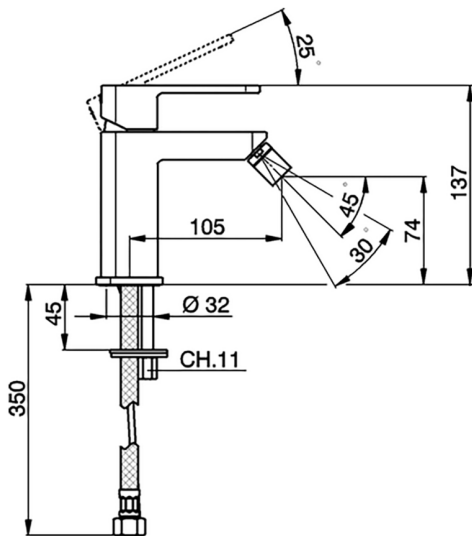

Single lever bidet mixer DADO_DD000560

MODEL **DD000560**

Single lever bidet mixer, without pop up waste, G.3/8"
Stainless Steel Flexible

AVAILABLE FINISHINGS

-  **21** 21 Chrome
-  **2B** 2B Polished Nickel
-  **2F** 2F Brushed Nickel
-  **40** 40 Matt Black
-  **4Q** 4Q Matt White

CHARACTERISTICS

Cartridge Spare Parts **ZZ94240000**

25 mm Cartridge

Single lever bidet mixer DADO_DD000560

DD 00056 0

NR	DESCRIZIONE DESCRIPTION DESCRIPTION BESCREIBUNG DESCRIPCION	N. CODICE NR. CODE CODE NO. WERSKNR. N. CÓDIGO
1	Leva monocomando "DD" Lever "DD" Hebel "DD" Palanca monomando "DD"	ZZ955930
1-1	Placchetta maniglia LS Plaque cache - vis crois LS Cap for handle LS Abdeckkappe LS Griff Plaquita maneta LS	ZZ933710
1-2	Grano punta coppa inox M.5x6 Vis speciale inox M.5x6 Screw-stainless steel M.5x6 Madenschraube M.5x6 Clavija con punta copa acero inox M.5x6	ZZ940630
2	Copricartuccia monocomando Couvre-cartouche Escutcheon cartridge Abdeckkappe Cubre-cartucho monomando Calotta bloccaggio cartuccia Ecrou pour cartouche	ZZ955210
3	Nut for mixing valve Mutter fuer Kartusche Casquete de fijación cartucho Cartuccia monocomando Cartouche mitigeurs	ZZ955220
4	Mixing valve Kartusche Cartucho monomando	ZZ942400

NR	DESCRIZIONE DESCRIPTION DESCRIPTION BESCREIBUNG DESCRIPCION	N. CODICE NR. CODE CODE NO. WERSKNR. N. CÓDIGO
8	Basetta monocomando "DD" Bague "DD" Assembling ring "DD" Basis "DD" Base monomando lavabo "DD"	ZZ955230
9	Set installazione monocomando monoforo Set installation Installation set single hole Befestigungsset Juego de instalación monomando	ZZ940690
10	Flex M10x1-G3/8" F L.420 Flex M10x1-G3/8" F L.420 Flex M10x1-G3/8" L.420 Anschluss Schlauch M10x1-G3/8" F L.420 Flexo M10x1-G3/8" F L.420	ZZ954110