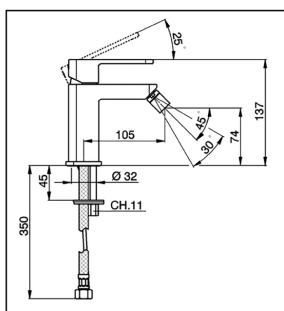

Single lever bidet mixer DADO_DD000560

MODEL **DD000560**

Single lever bidet mixer, without pop up waste, G.3/8"
Stainless Steel Flexible

AVAILABLE FINISHINGS

-  **21** 21 Chrome
-  **2B** 2B Polished Nickel
-  **2F** 2F Brushed Nickel
-  **40** 40 Matt Black
-  **4Q** 4Q Matt White

CHARACTERISTICS

Cartridge Spare Parts **ZZ94240000**

25 mm Cartridge

Single lever bidet mixer DADO_DD000560

DD 00056 0

NR	DESCRIZIONE DESCRIPTION DESCRIPTION BESCREIBUNG DESCRIPCION	N. CODICE NR. CODE CODE NO. WERSKNR. N. CÓDIGO
1	Leva monocomando "DD" Lever "DD" Hebel "DD" Palanca monomando "DD"	ZZ955930
1-1	Placchetta maniglia LS Plaque cache - vis crois LS Cap for handle LS Abdeckkappe LS Griff Plaquita maneta LS	ZZ933710
1-2	Grano punta coppa inox M.5x6 Vis speciale inox M.5x6 Screw-stainless steel M.5x6 Madenschraube M.5x6 Clavija con punta copa acero inox M.5x6	ZZ940630
2	Copricartuccia monocomando Couvre-cartouche Escutcheon cartridge Abdeckkappe Cubre-cartucho monomando Calotta bloccaggio cartuccia Ecrou pour cartouche	ZZ955210
3	Nut for mixing valve Mutter fuer Kartusche Casquete de fijación cartucho Cartuccia monocomando Cartouche mitigeurs	ZZ955220
4	Mixing valve Kartusche Cartucho monomando	ZZ942400

NR	DESCRIZIONE DESCRIPTION DESCRIPTION BESCREIBUNG DESCRIPCION	N. CODICE NR. CODE CODE NO. WERSKNR. N. CÓDIGO
8	Basetta monocomando "DD" Bague "DD" Assembling ring "DD" Basis "DD" Base monomando lavabo "DD"	ZZ955230
9	Set installazione monocomando monoforo Set installation Installation set single hole Befestigungsset Juego de instalación monomando	ZZ940690
10	Flex M10x1-G3/8" F L.420 Flex M10x1-G3/8" F L.420 Flex M10x1-G3/8" L.420 Anschluss Schlauch M10x1-G3/8" F L.420 Flexo M10x1-G3/8" F L.420	ZZ954110