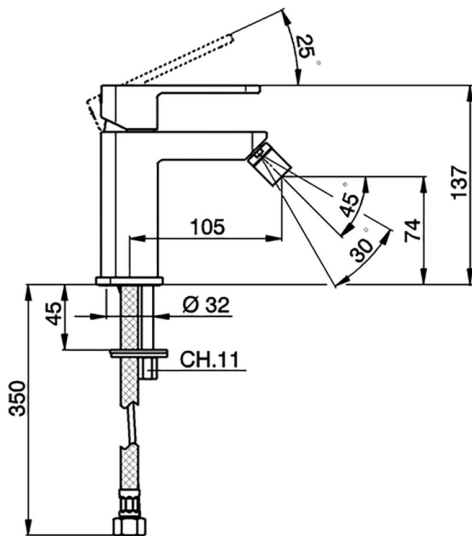

Single lever bidet mixer DADO_DD000560

MODEL **DD000560**

Single lever bidet mixer, without pop up waste, G.3/8"
Stainless Steel Flexible

AVAILABLE FINISHINGS

-  **21** 21 Chrome
-  **2B** 2B Polished Nickel
-  **2F** 2F Brushed Nickel
-  **40** 40 Matt Black
-  **4Q** 4Q Matt White

CHARACTERISTICS

Cartridge Spare Parts **ZZ94240000**

25 mm Cartridge

Single lever bidet mixer DADO_DD000560

DD 00056 0

NR	DESCRIZIONE DESCRIPTION DESCRIPTION BESCREIBUNG DESCRIPCIÓN	N. CODICE NR. CODE CODE NO. WERSKNR. N. CÓDIGO
1	Leva monocomando "DD" Lever "DD" Hebel "DD" Palanca monomando "DD"	ZZ955930
1-1	Placchetta maniglia LS Plaque cache - vis crois LS Cap for handle LS Abdeckkappe LS Griff Plaquita maneta LS	ZZ933710
1-2	Grano punta coppa inox M.5x6 Vis speciale inox M.5x6 Screw-stainless steel M.5x6 Madenschraube M.5x6 Clavija con punta copa acero inox M.5x6	ZZ940630
2	Copricartuccia monocomando Couvre-cartouche Escutcheon cartridge Abdeckkappe Cubre-cartucho monomando Calotta bloccaggio cartuccia Ecrou pour cartouche	ZZ955210
3	Nut for mixing valve Mutter fuer Kartusche Casquete de fijación cartucho Cartuccia monocomando Cartouche mitigeurs	ZZ955220
4	Mixing valve Kartusche Cartucho monomando	ZZ942400

NR	DESCRIZIONE DESCRIPTION DESCRIPTION BESCREIBUNG DESCRIPCIÓN	N. CODICE NR. CODE CODE NO. WERSKNR. N. CÓDIGO
8	Basetta monocomando "DD" Bague "DD" Assembling ring "DD" Basis "DD" Base monomando lavabo "DD"	ZZ955230
9	Set installazione monocomando monoforo Set installation Installation set single hole Befestigungsset Juego de instalación monomando	ZZ940690
10	Flex M10x1-G3/8" F L.420 Flex M10x1-G3/8" F L.420 Flex M10x1-G3/8" L.420 Anschluss Schlauch M10x1-G3/8" F L.420 Flexo M10x1-G3/8" F L.420	ZZ954110