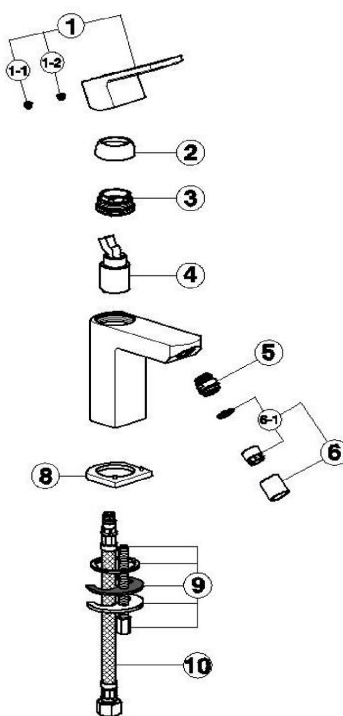

Single lever bidet mixer DADO_DD000560

MODEL **DD000560**

Single lever bidet mixer, without pop up waste, G.3/8"
Stainless Steel Flexible

AVAILABLE FINISHINGS

-  **21** 21 Chrome
-  **2B** 2B Polished Nickel
-  **2F** 2F Brushed Nickel
-  **40** 40 Matt Black
-  **4Q** 4Q Matt White

CHARACTERISTICS

Cartridge Spare Parts **ZZ94240000**

25 mm Cartridge

Single lever bidet mixer DADO_DD000560

DD 00056 0

NR	DESCRIZIONE DESCRIPTION DESCRIPTION BESCREIBUNG DESCRIPCIÓN	N. CODICE NR. CODE CODE NO. WERSKNR. N. CÓDIGO
1	Leva monocomando "DD" Lever "DD" Hebel "DD" Palanca monomando "DD"	ZZ955930
1-1	Placchetta maniglia LS Plaque cache - vis crois LS Cap for handle LS Abdeckkappe LS Griff Plaquita maneta LS	ZZ933710
1-2	Grano punta coppa inox M.5x6 Vis speciale inox M.5x6 Screw-stainless steel M.5x6 Madenschraube M.5x6 Clavija con punta copa acero inox M.5x6	ZZ940630
2	Copricartuccia monocomando Couvre-cartouche Escutcheon cartridge Abdeckkappe Cubre-cartucho monomando Calotta bloccaggio cartuccia Ecrou pour cartouche	ZZ955210
3	Nut for mixing valve Mutter fuer Kartusche Casquete de fijación cartucho Cartuccia monocomando Cartouche mitigeurs	ZZ955220
4	Mixing valve Kartusche Cartucho monomando	ZZ942400

NR	DESCRIZIONE DESCRIPTION DESCRIPTION BESCREIBUNG DESCRIPCIÓN	N. CODICE NR. CODE CODE NO. WERSKNR. N. CÓDIGO
5	Snodo per bidet Rotule pour bidet Joint for bidet spout Gelenkstueck f/bidet Rótula para bidé	ZZ947890
6	Aeratore M16x1 Mousseur M16x1 Mousseur M16x1 Perlator M16x1 Aireador M16x1	ZZ944280
6-1	Cart. aerat. M16x1 Cartouche x mousseur M16x1 Kart.f/Perlator M16x1 Cartucho aireador	ZZ944100