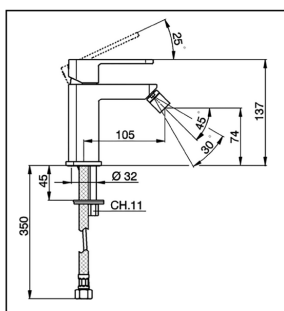

Single lever bidet mixer DADO_DD000560

MODEL **DD000560**

Single lever bidet mixer, without pop up waste, G.3/8"
Stainless Steel Flexible

AVAILABLE FINISHINGS

-  **21** 21 Chrome
-  **2B** 2B Polished Nickel
-  **2F** 2F Brushed Nickel
-  **40** 40 Matt Black
-  **4Q** 4Q Matt White

CHARACTERISTICS

Cartridge Spare Parts **ZZ94240000**

25 mm Cartridge

Single lever bidet mixer DADO_DD000560

DD 00056 0

NR	DESCRIZIONE DESCRIPTION DESCRIPTION BESCREIBUNG DESCRIPCIÓN	N. CODICE NR. CODE CODE NO. WERSKNR. N. CÓDIGO
1	Leva monocomando "DD" Lever "DD" Hebel "DD" Palanca monomando "DD"	ZZ955930
1-1	Placchetta maniglia LS Plaque cache - vis crois LS Cap for handle LS Abdeckkappe LS Griff Plaquita maneta LS	ZZ933710
1-2	Grano punta coppa inox M.5x6 Vis speciale inox M.5x6 Screw-stainless steel M.5x6 Madenschraube M.5x6 Clavija con punta copa acero inox M.5x6	ZZ940630
2	Copricartuccia monocomando Couvre-cartouche Escutcheon cartridge Abdeckkappe Cubre-cartucho monomando Calotta bloccaggio cartuccia Ecrou pour cartouche	ZZ955210
3	Nut for mixing valve Mutter fuer Kartusche Casquete de fijación cartucho Cartuccia monocomando Cartouche mitigeurs	ZZ955220
4	Mixing valve Kartusche Cartucho monomando	ZZ942400

NR	DESCRIZIONE DESCRIPTION DESCRIPTION BESCREIBUNG DESCRIPCIÓN	N. CODICE NR. CODE CODE NO. WERSKNR. N. CÓDIGO
8	Basetta monocomando "DD" Bague "DD" Assembling ring "DD" Basis "DD" Base monomando lavabo "DD"	ZZ955230
9	Set installazione monocomando monoforo Set installation Installation set single hole Befestigungsset Juego de instalación monomando	ZZ940690
10	Flex M10x1-G3/8" F L.420 Flex M10x1-G3/8" F L.420 Flex M10x1-G3/8" L.420 Anschluss Schlauch M10x1-G3/8" F L.420 Flexo M10x1-G3/8" F L.420	ZZ954110