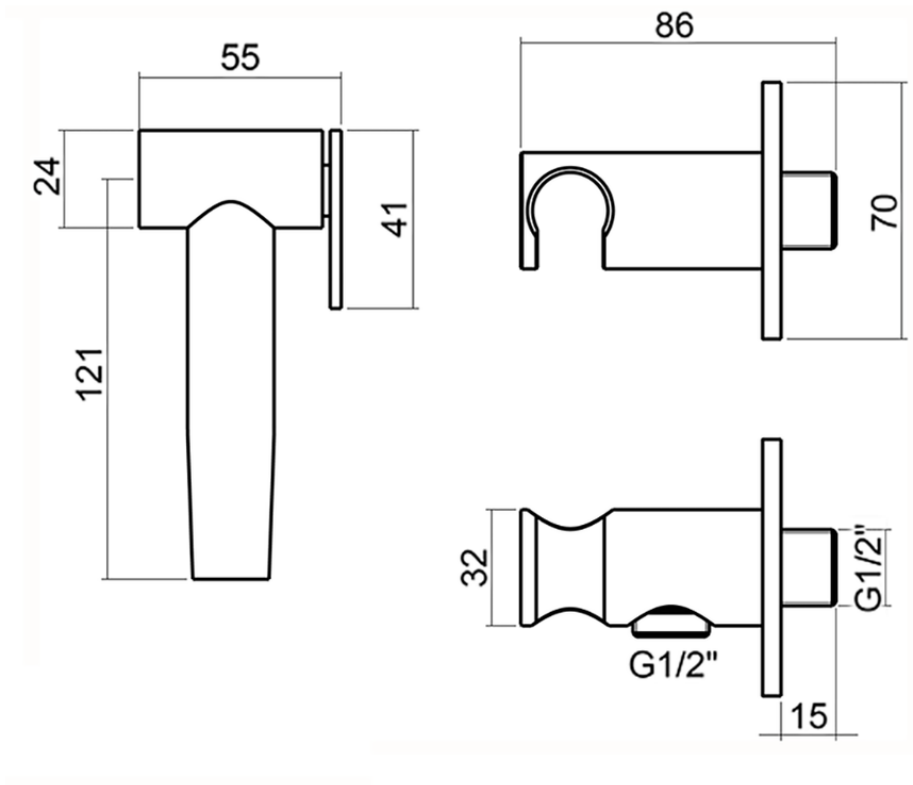

## Kit ducha higiénica para bidé Inox AISI 304 LYNOX\_LX007915

LX007915

<https://en.huberitalia.com/kit-ducha-higienica-para-bide-inox-aisi-304-lynox-lx007915>

2024-09-21