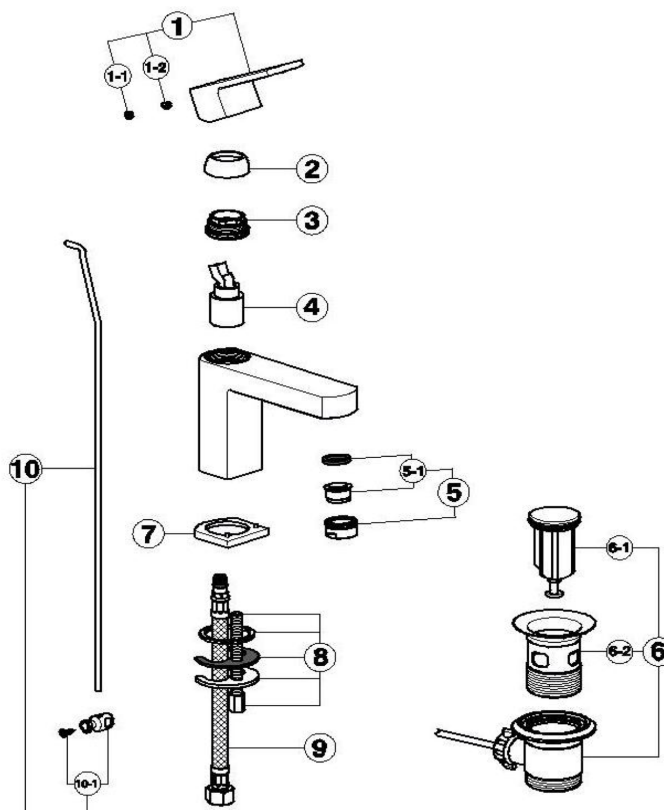

Single lever washbasin mixer DADO_DD000510

DD 00051 0

NR	DESCRIZIONE DESCRIPTION DESCRIPTION BESCHREIBUNG DESCRIPCIÓN	N.CODICE NR.CODE CODE NO. WERSKNR. N.CÓDIGO
	Leva monocomando "DD" Lever "DD" Hebel "DD" Palanca monomando "DD" Placchetta maniglia LS Plaque cache - vis crois LS	ZZ955930
1-1	Cap for handle LS Abdeckkappe LS Griff Plaquita maneta LS	ZZ933710
1-2	Grano punta coppa inox M.5x6 Vis speciale inox M.5x6 Madenschraube M.5x6 Clavija con punta copa acero inox M.5x6	ZZ940630
2	Copricartuccia monocomando Couvre-cartouche Escutcheon cartridge Abdeckkappe Cubre-cartucho monomando Calotta bloccaggio cartuccia Ecrou pour cartouche	ZZ955210
3	Nut for mixing valve Mutter fuer Kartusche Casquete de fijación cartucho Cartuccia monocomando Cartouche mitigeurs	ZZ955220
4	Mixing valve Kartusche Cartucho monomando	ZZ942400

NR	DESCRIZIONE DESCRIPTION DESCRIPTION BESCHREIBUNG DESCRIPCIÓN	N.CODICE NR.CODE CODE NO. WERSKNR. N.CÓDIGO
8	Set installazione monocomando monoforo Set installation Installation set single hole Befestigungsset Juego de instalación monomando	ZZ940690
9	Flex M10x1-G3/8" L.420 Flex M10x1-G3/8" L.420 Anschluss Schlauch M10x1-G3/8" L.420 Flexo M10x1-G3/8" L.420	ZZ954110
10	Astina scarico completa Ø 4 Tige Ø4 Rod Ø4	ZZ933400
10-1	Morsetto astina scarico automatico Jonction pour tige vidage Connection for pop-up rod Gelenkstück fuer Zugstange Abrazadera varilla desagüe automático	ZZ933430