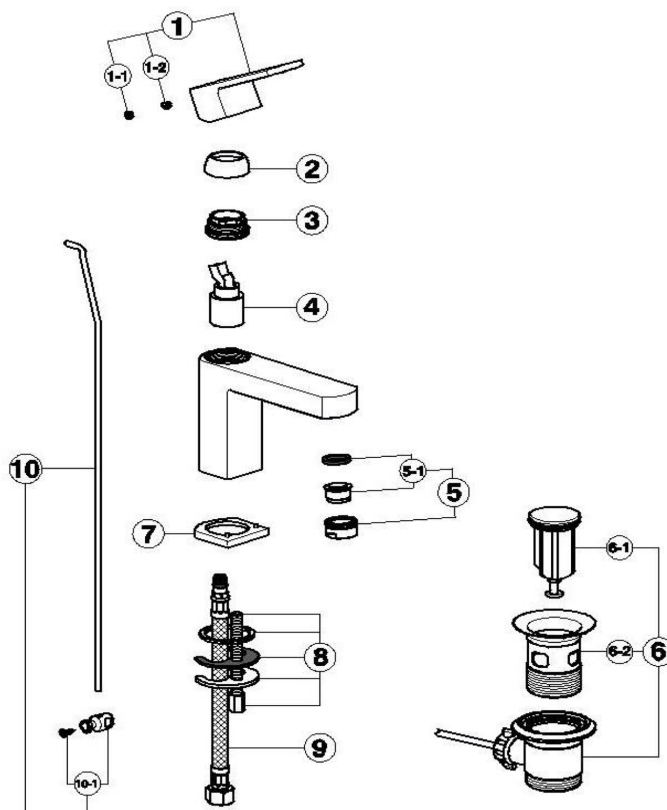

Single lever washbasin mixer DADO_DD000510

DD 00051 0

NR	DESCRIZIONE DESCRIPTION DESCRIPCION BESCHREIBUNG DESCRIPCION	N.CODICE NR.CODE CODE NO. WERSKNR. N.CÓDIGO
1	Leva monocomando "DD" Lever "DD" Hebel "DD" Palanca monomando "DD" Placchetta maniglia LS Plaque cache - vis crois LS	ZZ955930
1-1	Cap for handle LS Abdeckkappe LS Griff Plaquita maneta LS Grano punta coppa inox M.5x6 Vis speciale inox M.5x6	ZZ933710
1-2	Screw-stainless steel M.5x6 Madenschraube M.5x6 Clavija con punta copa acero inox M.5x6	ZZ940630
2	Copricartuccia monocomando Couvre-cartouche Escutcheon cartridge Abdeckkappe Cubre-cartucho monomando Calotta bloccaggio cartuccia Ecrou pour cartouche	ZZ955210
3	Nut for mixing valve Mutter fuer Kartusche Casquete de fijación cartucho Cartuccia monocomando Cartouche mitigeurs	ZZ955220
4	Mixing valve Kartusche Cartucho monomando	ZZ942400

NR	DESCRIZIONE DESCRIPTION DESCRIPCION BESCHREIBUNG DESCRIPCION	N.CODICE NR.CODE CODE NO. WERSKNR. N.CÓDIGO
8	Set installazione monocomando monoforo Set installation Installation set single hole Befestigungsset Juego de instalación monomando	ZZ940690
9	Flex M10x1-G3/8" L.420 Flex M10x1-G3/8" L.420 Flex M10x1-G3/8" L.420 Anschlusschlauch M10x1-G3/8" L.420 Flexo M10x1-G3/8" L.420	ZZ954110
10	Astina scarico completa Ø 4 Tige Ø4 Rod Ø4	ZZ933400
10-1	Morsetto astina scarico automatico Jonction pour tige vidage Connection for pop-up rod Gelenstueck fuer Zugstange Abrazadera varilla desagüe automático	ZZ933430