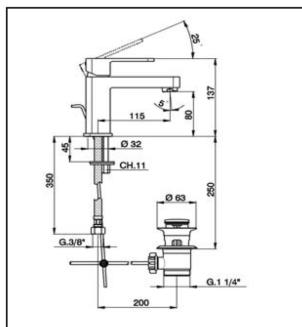

Single lever washbasin mixer DADO_DD000510

DD 00051 0

NR	DESCRIZIONE DESCRIPTION DESCRIPTION BESCHREIBUNG DESCRIPCIÓN	N.CODICE NR.CODE CODE NO. WERSKNR. N.CÓDIGO
	Leva monocomando "DD" Lever "DD" Hebel "DD" Palanca monomando "DD" Placchetta maniglia LS Plaque cache - vis crois LS	ZZ955930
1-1	Cap for handle LS Abdeckkappe LS Griff Plaquita maneta LS	ZZ933710
1-2	Grano punta coppa inox M.5x6 Vis speciale inox M.5x6 Madenschraube M.5x6 Clavija con punta copa acero inox M.5x6	ZZ940630
2	Copricartuccia monocomando Couvre-cartouche Escutcheon cartridge Abdeckkappe Cubre-cartucho monomando Calotta bloccaggio cartuccia Ecrou pour cartouche	ZZ955210
3	Nut for mixing valve Mutter fuer Kartusche Casquete de fijación cartucho Cartuccia monocomando Cartouche mitigeurs	ZZ955220
4	Mixing valve Kartusche Cartucho monomando	ZZ942400

NR	DESCRIZIONE DESCRIPTION DESCRIPTION BESCHREIBUNG DESCRIPCIÓN	N.CODICE NR.CODE CODE NO. WERSKNR. N.CÓDIGO
8	Set installazione monocomando monoforo Set installation Installation set single hole Befestigungsset Juego de instalación monomando	ZZ940690
9	Flex M10x1-G3/8" L.420 Flex M10x1-G3/8" L.420 Anschluss Schlauch M10x1-G3/8" L.420 Flexo M10x1-G3/8" L.420	ZZ954110
10	Astina scarico completa Ø 4 Tige Ø4 Rod Ø4	ZZ933400
10-1	Morsetto astina scarico automatico Jonction pour tige vidage Connection for pop-up rod Gelenkstück fuer Zugstange Abrazadera varilla desagüe automático	ZZ933430

DD000510

<https://en.huberitalia.com/single-lever-washbasin-mixer-dado-dd000510>

2026-06-13