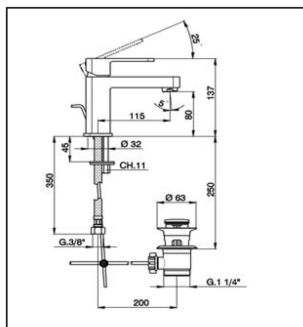

Single lever washbasin mixer DADO_DD000510

DD 00051 0

NR	DESCRIZIONE DESCRIPTION DESCRIPCION BESCHREIBUNG DESCRIPCION	N.CODICE NR.CODE CODE NO. WERSKNR. N.CÓDIGO
1	Leva monocomando "DD" Lever "DD" Hebel "DD" Palanca monomando "DD" Placchetta maniglia LS Plaque cache - vis crois LS	ZZ955930
1-1	Cap for handle LS Abdeckkappe LS Griff Plaquita maneta LS Grano punta coppa inox M.5x6 Vis speciale inox M.5x6	ZZ933710
1-2	Screw-stainless steel M.5x6 Madenschraube M.5x6 Clavija con punta copa acero inox M.5x6	ZZ940630
2	Copricartuccia monocomando Couvre-cartouche Escutcheon cartridge Abdeckkappe Cubre-cartucho monomando Calotta bloccaggio cartuccia Ecrou pour cartouche	ZZ955210
3	Nut for mixing valve Mutter fuer Kartusche Casquete de fijación cartucho Cartuccia monocomando Cartouche mitigeurs	ZZ955220
4	Mixing valve Kartusche Cartucho monomando	ZZ942400

NR	DESCRIZIONE DESCRIPTION DESCRIPCION BESCHREIBUNG DESCRIPCION	N.CODICE NR.CODE CODE NO. WERSKNR. N.CÓDIGO
8	Set installazione monocomando monoforo Set installation Installation set single hole Befestigungsset Juego de instalación monomando	ZZ940690
9	Flex M10x1-G3/8" L.420 Flex M10x1-G3/8" L.420 Flex M10x1-G3/8" L.420 Anschlusschlauch M10x1-G3/8" L.420 Flexo M10x1-G3/8" L.420	ZZ954110
10	Astina scarico completa Ø 4 Tige Ø4 Rod Ø4	ZZ933400
10-1	Morsetto astina scarico automatico Jonction pour tige vidage Connection for pop-up rod Gelenstueck fuer Zugstange Abrazadera varilla desagüe automático	ZZ933430

DD000510

<https://en.huberitalia.com/single-lever-washbasin-mixer-dado-dd000510>

2026-04-10