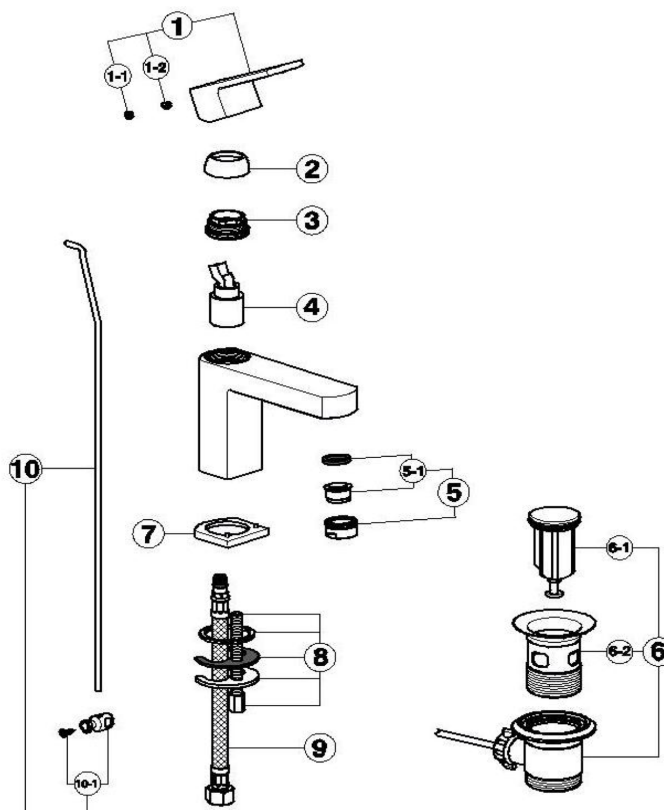

CHARACTERISTICS

Cartridge Spare Parts **ZZ94240000**

25 mm Cartridge

Single lever washbasin mixer DADO_DD000510

DD 00051 0

NR	DESCRIZIONE DESCRIPTION DESCRIPCION	N.CODICE NR.CODE CODE NO. WERSKNR. N.CÓDIGO
	Leva monocomando "DD" Lever "DD" Hebel "DD" Palanca monomando "DD" Placchetta maniglia LS Plaque cache - vis crois LS	ZZ955930
1-1	Cap for handle LS Abdeckkappe LS Griff Plaquita maneta LS	ZZ933710
1-2	Grano punta coppa inox M.5x6 Vis speciale inox M.5x6 Madenschraube M.5x6 Clavija con punta copa acero inox M.5x6	ZZ940630
2	Copricartuccia monocomando Couvre-cartouche	ZZ955210
3	Nut for mixing valve Mutter fuer Kartusche Casquete de fijación cartucho	ZZ955220
4	Cartuccia monocomando Cartouche mitigeurs	ZZ942400

NR	DESCRIZIONE DESCRIPTION DESCRIPCION	N.CODICE NR.CODE CODE NO. WERSKNR. N.CÓDIGO
8	Set installazione monocomando monoforo Set installation Installation set single hole Befestigungsset	ZZ940690
9	Juego de instalación monomando Flex M10x1-G3/8" L.420 Flex M10x1-G3/8" L.420	ZZ954110
10	Anschluss Schlauch M10x1-G3/8" L.420 Flexo M10x1-G3/8" L.420 Astina scarico completa Ø 4 Tige Ø4	ZZ933400
10-1	Zugstange Ø4 Vanilla desagüe completa Ø 4 Morsetto astina scarico automatico Jonction pour tige vidage	ZZ933430