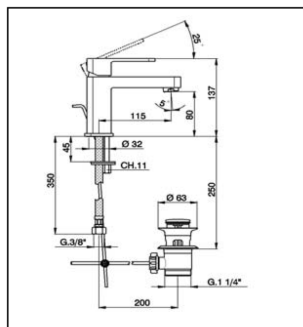

Single lever washbasin mixer DADO_DD000510

MODEL **DD000510**

Single lever washbasin mixer, with 1"1/4 automatic pop-up waste, G.3/8" stainless steel flexible hoses

AVAILABLE FINISHINGS

-  **21** 21 Chrome
-  **2B** 2B Polished Nickel
-  **2F** 2F Brushed Nickel
-  **40** 40 Matt Black
-  **4Q** 4Q Matt White

CHARACTERISTICS

Cartridge Spare Parts **ZZ94240000**

25 mm Cartridge

Single lever washbasin mixer DADO_DD000510

DD 00051 0

NR	DESCRIZIONE DESCRIPTION DESCRIPCION	N.CODICE NR.CODE CODE NO. WERSKNR. N.CÓDIGO
	Leva monocomando "DD" Lever "DD" Hebel "DD" Palanca monomando "DD" Placchetta maniglia LS Plaque cache - vis crois LS	ZZ955930
1-1	Cap for handle LS Abdeckkappe LS Griff Plaquita maneta LS	ZZ933710
1-2	Grano punta coppa inox M.5x6 Vis speciale inox M.5x6 Madenschraube M.5x6 Clavija con punta copa acero inox M.5x6	ZZ940630
2	Copricartuccia monocomando Couvre-cartouche	ZZ955210
3	Nut for mixing valve Mutter fuer Kartusche Casquete de fijación cartucho	ZZ955220
4	Cartuccia monocomando Cartouche mitigeurs	ZZ942400

NR	DESCRIZIONE DESCRIPTION DESCRIPCION	N.CODICE NR.CODE CODE NO. WERSKNR. N.CÓDIGO
8	Set installazione monocomando monoforo Set installation Installation set single hole Befestigungsset	ZZ940690
9	Juego de instalación monomando Flex M10x1-G3/8" L.420 Flex M10x1-G3/8" L.420	ZZ954110
10	Anschluss Schlauch M10x1-G3/8" L.420 Flexo M10x1-G3/8" L.420 Astina scarico completa Ø 4 Tige Ø4	ZZ933400
10-1	Zugstange Ø4 Vanilla desagüe completa Ø 4 Morsetto astina scarico automatico Jonction pour tige vidage	ZZ933430