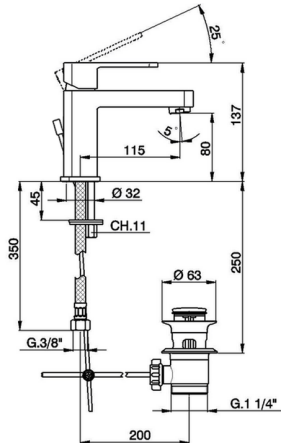

Single lever washbasin mixer DADO_DD000510

MODEL **DD000510**

Single lever washbasin mixer, with 1"1/4 automatic pop-up waste, G.3/8" stainless steel flexible hoses

AVAILABLE FINISHINGS

-  **21** 21 Chrome
-  **2B** 2B Polished Nickel
-  **2F** 2F Brushed Nickel
-  **40** 40 Matt Black
-  **4Q** 4Q Matt White

CHARACTERISTICS

Cartridge Spare Parts **ZZ94240000**

25 mm Cartridge

Single lever washbasin mixer DADO_DD000510

DD 00051 0

NR	DESCRIZIONE DESCRIPTION DESCRIPCION	N.CODICE NR.CODE CODE NO. WERSKNR. N.CÓDIGO
	Leva monocomando "DD" Lever "DD" Hebel "DD" Palanca monomando "DD" Placchetta maniglia LS Plaque cache - vis crois LS	ZZ955930
1-1	Cap for handle LS Abdeckkappe LS Griff Plaquita maneta LS	ZZ933710
1-2	Grano punta coppa inox M.5x6 Vis speciale inox M.5x6 Madenschraube M.5x6 Clavija con punta copa acero inox M.5x6	ZZ940630
2	Copricartuccia monocomando Couvre-cartouche	ZZ955210
3	Nut for mixing valve Mutter fuer Kartusche Casquete de fijación cartucho	ZZ955220
4	Cartuccia monocomando Cartouche mitigeurs	ZZ942400

NR	DESCRIZIONE DESCRIPTION DESCRIPCION	N.CODICE NR.CODE CODE NO. WERSKNR. N.CÓDIGO
8	Set installazione monocomando monoforo Set installation Installation set single hole Befestigungsset	ZZ940690
9	Juego de instalación monomando Flex M10x1-G3/8" L.420 Flex M10x1-G3/8" L.420	ZZ954110
10	Anschluss Schlauch M10x1-G3/8" L.420 Flexo M10x1-G3/8" L.420 Astina scarico completa Ø 4 Tige Ø4	ZZ933400
10-1	Zugstange Ø4 Vanilla desagüe completa Ø 4 Morsetto astina scarico automatico Jonction pour tige vidage	ZZ933430

DD000510

<https://en.huberitalia.com/single-lever-washbasin-mixer-dado-dd000510>

2026-04-08