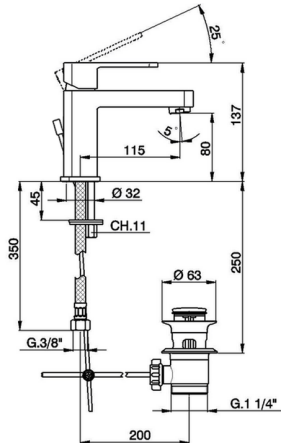

Single lever washbasin mixer DADO_DD000510

MODEL **DD000510**

Single lever washbasin mixer, with 1"1/4 automatic pop-up waste, G.3/8" stainless steel flexible hoses

AVAILABLE FINISHINGS

-  **21** 21 Chrome
-  **2B** 2B Polished Nickel
-  **2F** 2F Brushed Nickel
-  **40** 40 Matt Black
-  **4Q** 4Q Matt White

CHARACTERISTICS

Cartridge Spare Parts **ZZ94240000**

25 mm Cartridge

Single lever washbasin mixer DADO_DD000510

DD 00051 0

NR	DESCRIZIONE DESCRIPTION DESCRIPCION BESCHREIBUNG DESCRIPCION	N.CODICE NR.CODE CODE NO. WERSKNR. N.CÓDIGO
	Leva monocomando "DD" Lever "DD" Hebel "DD" Palanca monomando "DD" Placchetta maniglia LS Plaque cache - vis crois LS	ZZ955930
1-1	Cap for handle LS Abdeckkappe LS Griff Plaquita maneta LS	ZZ933710
1-2	Grano punta coppa inox M.5x6 Vis speciale inox M.5x6 Madenschraube M.5x6 Clavija con punta copa acero inox M.5x6	ZZ940630
2	Copricartuccia monocomando Couvre-cartouche	ZZ955210
3	Nut for mixing valve Mutter fuer Kartusche Casquete de fijación cartucho Cartuccia monocomando Cartouche mitigeurs	ZZ955220
4	Mixing valve Kartusche	ZZ942400

NR	DESCRIZIONE DESCRIPTION DESCRIPCION BESCHREIBUNG DESCRIPCION	N.CODICE NR.CODE CODE NO. WERSKNR. N.CÓDIGO
8	Set installazione monocomando monoforo Set installation Installation set single hole Befestigungsset Juego de instalación monomando	ZZ940690
9	Flex M10x1-G3/8" L.420 Flex M10x1-G3/8" L.420 Anschlusschlauch M10x1-G3/8" L.420 Flexo M10x1-G3/8" L.420	ZZ954110
10	Astina scarico completa Ø 4 Tige Ø4 Zugstange Ø4	ZZ933400
10-1	Morsetto astina scarico automatico Jonction pour tige vidage Connection for pop-up rod Gelenstueck fuer Zugstange Abrazadera varilla desague automático	ZZ933430

DD000510

<https://en.huberitalia.com/single-lever-washbasin-mixer-dado-dd000510>

2026-04-06