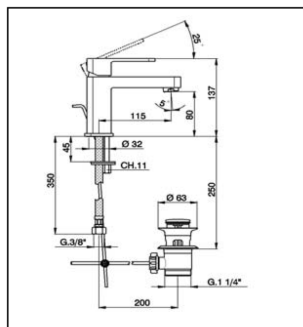

Single lever washbasin mixer DADO_DD000510

MODEL **DD000510**

Single lever washbasin mixer, with 1"1/4 automatic pop-up waste, G.3/8" stainless steel flexible hoses

AVAILABLE FINISHINGS

-  **21** 21 Chrome
-  **2B** 2B Polished Nickel
-  **2F** 2F Brushed Nickel
-  **40** 40 Matt Black
-  **4Q** 4Q Matt White

CHARACTERISTICS

Cartridge Spare Parts **ZZ94240000**

25 mm Cartridge

Single lever washbasin mixer DADO_DD000510

DD 00051 0

NR	DESCRIZIONE DESCRIPTION DESCRIPCION BESCHREIBUNG DESCRIPCION	N.CODICE NR.CODE CODE NO. WERSKNR. N.CÓDIGO
	Leva monocomando "DD" Lever "DD" Hebel "DD" Palanca monomando "DD" Placchetta maniglia LS Plaque cache - vis crois LS	ZZ955930
1-1	Cap for handle LS Abdeckkappe LS Griff Plaquita maneta LS	ZZ933710
1-2	Grano punta coppa inox M.5x6 Vis speciale inox M.5x6 Madenschraube M.5x6 Clavija con punta copa acero inox M.5x6	ZZ940630
2	Copricartuccia monocomando Couvre-cartouche	ZZ955210
3	Nut for mixing valve Mutter fuer Kartusche Casquete de fijación cartucho Cartuccia monocomando Cartouche mitigeurs	ZZ955220
4	Mixing valve Kartusche	ZZ942400

NR	DESCRIZIONE DESCRIPTION DESCRIPCION BESCHREIBUNG DESCRIPCION	N.CODICE NR.CODE CODE NO. WERSKNR. N.CÓDIGO
8	Set installazione monocomando monoforo Set installation Installation set single hole Befestigungsset Juego de instalación monomando	ZZ940690
9	Flex M10x1-G3/8" L.420 Flex M10x1-G3/8" L.420 Anschlusschlauch M10x1-G3/8" L.420 Flexo M10x1-G3/8" L.420	ZZ954110
10	Astina scarico completa Ø 4 Tige Ø4 Zugstange Ø4	ZZ933400
10-1	Morsetto astina scarico automatico Jonction pour tige vidage Connection for pop-up rod Gelenstueck fuer Zugstange Abrazadera varilla desague automático	ZZ933430