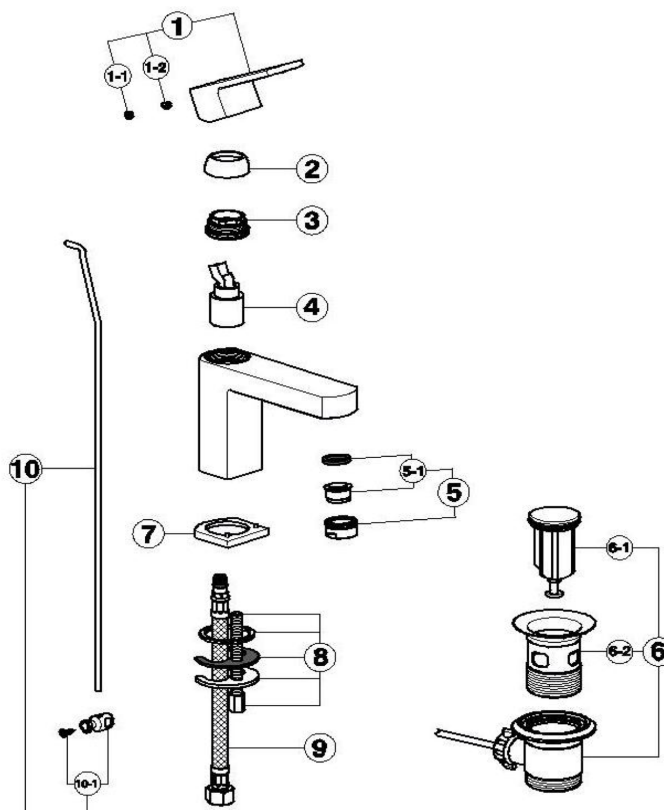

CHARACTERISTICS

Cartridge Spare Parts **ZZ94240000**

25 mm Cartridge

Single lever washbasin mixer DADO_DD000510

DD 00051 0

NR	DESCRIZIONE DESCRIPTION DESCRIPCION BESCHREIBUNG DESCRIPCION	N.CODICE NR.CODE CODE NO. WERSKNR. N.CÓDIGO
	Leva monocomando "DD" Lever "DD" Hebel "DD" Palanca monomando "DD" Placchetta maniglia LS Plaque cache - vis crois LS	ZZ955930
1-1	Cap for handle LS Abdeckkappe LS Griff Plaquita maneta LS	ZZ933710
1-2	Grano punta coppa inox M.5x6 Vis speciale inox M.5x6 Madenschraube M.5x6 Clavija con punta copa acero inox M.5x6	ZZ940630
2	Copricartuccia monocomando Couvre-cartouche	ZZ955210
3	Nut for mixing valve Mutter fuer Kartusche Casquete de fijación cartucho Cartuccia monocomando Cartouche mitigeurs	ZZ955220
4	Mixing valve Kartusche	ZZ942400

NR	DESCRIZIONE DESCRIPTION DESCRIPCION BESCHREIBUNG DESCRIPCION	N.CODICE NR.CODE CODE NO. WERSKNR. N.CÓDIGO
8	Set installazione monocomando monoforo Set installation Installation set single hole Befestigungsset Juego de instalación monomando	ZZ940690
9	Flex M10x1-G3/8" L.420 Flex M10x1-G3/8" L.420 Anschlusschlauch M10x1-G3/8" L.420 Flexo M10x1-G3/8" L.420	ZZ954110
10	Astina scarico completa Ø 4 Tige Ø4 Zugstange Ø4	ZZ933400
10-1	Morsetto astina scarico automatico Jonction pour tige vidage Connection for pop-up rod Gelenstueck fuer Zugstange Abrazadera varilla desague automático	ZZ933430