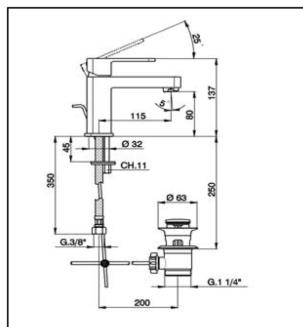

Single lever washbasin mixer DADO_DD000510

DD 00051 0

NR	DESCRIZIONE DESCRIPTION DESCRIPCION	N.CODICE NR.CODE CODE NO. WERSKNR. N.CÓDIGO
	Leva monocomando "DD" Lever "DD" Hebel "DD" Palanca monomando "DD" Placchetta maniglia LS Plaque cache - vis crois LS	ZZ955930
1-1	Cap for handle LS Abdeckkappe LS Griff Plaquita maneta LS	ZZ933710
1-2	Grano punta coppa inox M.5x6 Vis speciale inox M.5x6 Madenschraube M.5x6 Clavija con punta copa acero inox M.5x6	ZZ940630
2	Copricartuccia monocomando Couvre-cartouche	ZZ955210
3	Nut for mixing valve Mutter fuer Kartusche Casquete de fijación cartucho	ZZ955220
4	Cartuccia monocomando Cartouche mitigeurs Mixing valve Kartusche Cartucho monomando	ZZ942400

NR	DESCRIZIONE DESCRIPTION DESCRIPCION	N.CODICE NR.CODE CODE NO. WERSKNR. N.CÓDIGO
8	Set installazione monocomando monoforo Set installation Installation set single hole Befestigungsset Juego de instalación monomando	ZZ940690
9	Flex M10x1-G3/8" L.420 Flex M10x1-G3/8" L.420 Anschluss Schlauch M10x1-G3/8" L.420 Flexo M10x1-G3/8" L.420	ZZ954110
10	Astina scarico completa Ø 4 Tige Ø4 Rod Ø4	ZZ933400
10-1	Morsetto astina scarico automatico Jonction pour tige vidage Connection for pop-up rod Gelenstueck fuer Zugstange Abrazadera varilla desagüe automático	ZZ933430

DD000510

<https://en.huberitalia.com/single-lever-washbasin-mixer-dado-dd000510>

2026-04-09