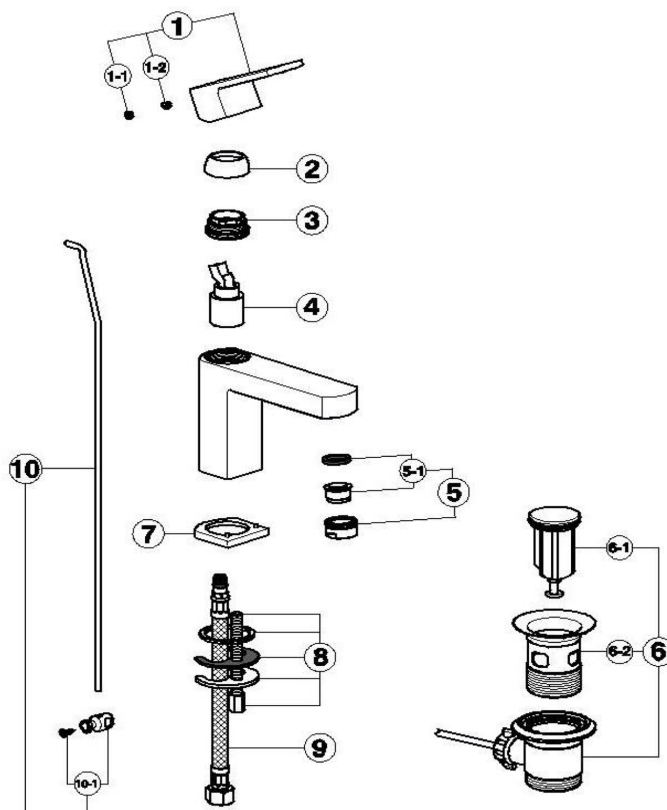

Single lever washbasin mixer DADO_DD000510

DD 00051 0

NR	DESCRIZIONE DESCRIPTION DESCRIPCION	N.CODICE NR.CODE CODE NO. WERSKNR. N.CÓDIGO
	Leva monocomando "DD" Lever "DD" Hebel "DD" Palanca monomando "DD" Placchetta maniglia LS Plaque cache - vis crois LS	ZZ955930
1-1	Cap for handle LS Abdeckkappe LS Griff Plaquita maneta LS	ZZ933710
1-2	Grano punta coppa inox M.5x6 Vis speciale inox M.5x6 Madenschraube M.5x6 Clavija con punta copa acero inox M.5x6	ZZ940630
2	Copricartuccia monocomando Couvre-cartouche	ZZ955210
3	Nut for mixing valve Mutter fuer Kartusche Casquete de fijación cartucho	ZZ955220
4	Cartuccia monocomando Cartouche mitigeurs Mixing valve Kartusche Cartucho monomando	ZZ942400

NR	DESCRIZIONE DESCRIPTION DESCRIPCION	N.CODICE NR.CODE CODE NO. WERSKNR. N.CÓDIGO
8	Set installazione monocomando monoforo Set installation Installation set single hole Befestigungsset Juego de instalación monomando	ZZ940690
9	Flex M10x1-G3/8" L.420 Flex M10x1-G3/8" L.420 Anschluss Schlauch M10x1-G3/8" L.420 Flexo M10x1-G3/8" L.420	ZZ954110
10	Astina scarico completa Ø 4 Tige Ø4 Rod Ø4	ZZ933400
10-1	Morsetto astina scarico automatico Jonction pour tige vidage Connection for pop-up rod Gelenstueck fuer Zugstange Abrazadera varilla desagüe automático	ZZ933430