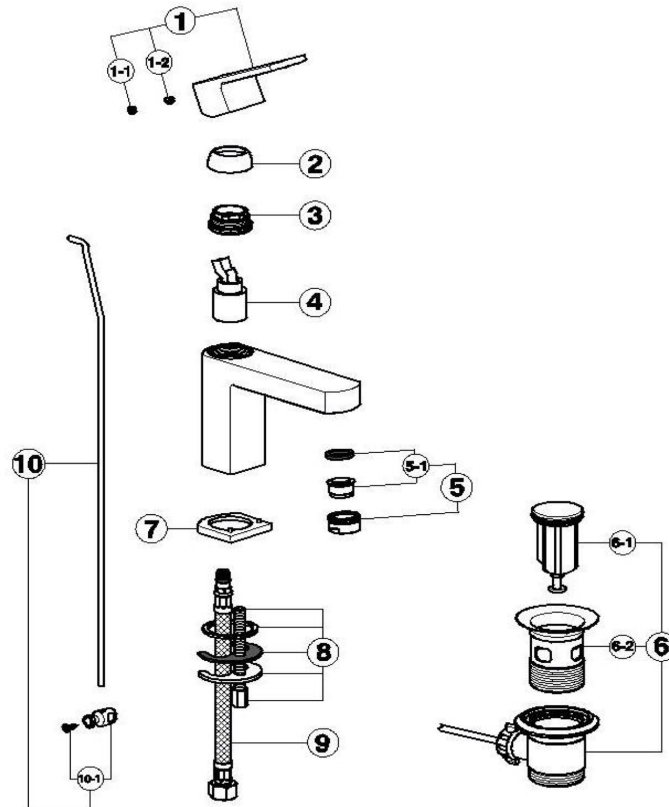

Single lever washbasin mixer DADO_DD000510

DD 00051 0

NR	DESCRIZIONE DESCRIPTION DESCRIPCION BESCHREIBUNG DESCRIPCION	N.CODICE NR.CODE CODE NO. WERSKNR. N.CÓDIGO
	Leva monocomando "DD" Lever "DD" Hebel "DD" Palanca monomando "DD" Placchetta maniglia LS Plaque cache - vis crois LS	ZZ955930
1-1	Cap for handle LS Abdeckkappe LS Griff Plaquita maneta LS	ZZ933710
1-2	Grano punta coppa inox M.5x6 Vis speciale inox M.5x6 Madenschraube M.5x6 Clavija con punta copa acero inox M.5x6	ZZ940630
2	Copricartuccia monocomando Couvre-cartouche	ZZ955210
3	Nut for mixing valve Mutter fuer Kartusche Casquete de fijación cartucho Cartuccia monocomando Cartouche mitigeurs	ZZ955220
4	Mixing valve Kartusche Cartucho monomando	ZZ942400

NR	DESCRIZIONE DESCRIPTION DESCRIPCION BESCHREIBUNG DESCRIPCION	N.CODICE NR.CODE CODE NO. WERSKNR. N.CÓDIGO
8	Set installazione monocomando monoforo Set installation Installation set single hole Befestigungsset Juego de instalación monomando	ZZ940690
9	Flex M10x1-G3/8" L.420 Flex M10x1-G3/8" L.420 Flex M10x1-G3/8" L.420 Anschlusschlauch M10x1-G3/8" L.420 Flexo M10x1-G3/8" L.420	ZZ954110
10	Astina scarico completa Ø 4 Tige Ø4 Rod Ø4	ZZ933400
10-1	Morsetto astina scarico automatico Jonction pour tige vidage Connection for pop-up rod Gelenstueck fuer Zugstange Abrazadera varilla desagüe automático	ZZ933430