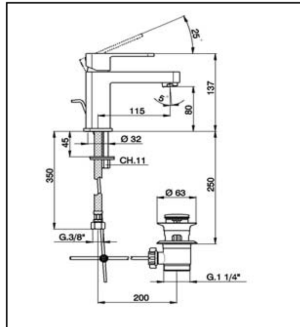

Single lever washbasin mixer DADO_DD000510

DD 00051 0

NR	DESCRIZIONE DESCRIPTION DESCRIPCION BESCHREIBUNG DESCRIPCION	N.CODICE NR.CODE CODE NO. WERSKNR. N.CÓDIGO
	Leva monocomando "DD" Lever "DD" Hebel "DD" Palanca monomando "DD" Placchetta maniglia LS Plaque cache - vis crois LS	ZZ955930
1-1	Cap for handle LS Abdeckkappe LS Griff Plaquita maneta LS	ZZ933710
1-2	Grano punta coppa inox M.5x6 Vis speciale inox M.5x6 Madenschraube M.5x6 Clavija con punta copa acero inox M.5x6	ZZ940630
2	Copricartuccia monocomando Couvre-cartouche	ZZ955210
3	Nut for mixing valve Mutter fuer Kartusche Casquete de fijación cartucho Cartuccia monocomando Cartouche mitigeurs	ZZ955220
4	Mixing valve Kartusche Cartucho monomando	ZZ942400

NR	DESCRIZIONE DESCRIPTION DESCRIPCION BESCHREIBUNG DESCRIPCION	N.CODICE NR.CODE CODE NO. WERSKNR. N.CÓDIGO
8	Set installazione monocomando monoforo Set installation Installation set single hole Befestigungsset Juego de instalación monomando	ZZ940690
9	Flex M10x1-G3/8" L.420 Flex M10x1-G3/8" L.420 Flex M10x1-G3/8" L.420 Anschlusschlauch M10x1-G3/8" L.420 Flexo M10x1-G3/8" L.420	ZZ954110
10	Astina scarico completa Ø 4 Tige Ø4 Rod Ø4	ZZ933400
10-1	Morsetto astina scarico automatico Jonction pour tige vidage Connection for pop-up rod Gelenstueck fuer Zugstange Abrazadera varilla desagüe automático	ZZ933430