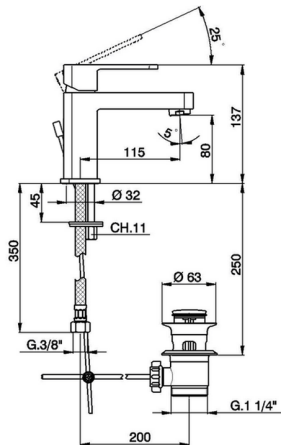

Single lever washbasin mixer DADO_DD000510

MODEL **DD000510**

Single lever washbasin mixer, with 1"1/4 automatic pop-up waste, G.3/8" stainless steel flexible hoses

AVAILABLE FINISHINGS

-  **21** 21 Chrome
-  **2B** 2B Polished Nickel
-  **2F** 2F Brushed Nickel
-  **40** 40 Matt Black
-  **4Q** 4Q Matt White

CHARACTERISTICS

Cartridge Spare Parts **ZZ94240000**

25 mm Cartridge

Single lever washbasin mixer DADO_DD000510

DD 00051 0

NR	DESCRIZIONE DESCRIPTION DESCRIPCION BESCHREIBUNG DESCRIPCION	N.CODICE NR.CODE CODE NO. WERSKNR. N.CÓDIGO
	Leva monocomando "DD" Lever "DD" Hebel "DD" Palanca monomando "DD" Placchetta maniglia LS Plaque cache - vis crois LS	ZZ955930
1-1	Cap for handle LS Abdeckkappe LS Griff Plaquita maneta LS	ZZ933710
1-2	Grano punta coppa inox M.5x6 Vis speciale inox M.5x6 Madenschraube M.5x6 Clavija con punta copa acero inox M.5x6	ZZ940630
2	Copricartuccia monocomando Couvre-cartouche	ZZ955210
3	Nut for mixing valve Mutter fuer Kartusche Casquete de fijación cartucho Cartuccia monocomando Cartouche mitigeurs	ZZ955220
4	Mixing valve Kartusche	ZZ942400

NR	DESCRIZIONE DESCRIPTION DESCRIPCION BESCHREIBUNG DESCRIPCION	N.CODICE NR.CODE CODE NO. WERSKNR. N.CÓDIGO
8	Set installazione monocomando monoforo Set installation Installation set single hole Befestigungsset Juego de instalación monomando	ZZ940690
9	Flex M10x1-G3/8" L.420 Flex M10x1-G3/8" L.420 Anschlusschlauch M10x1-G3/8" L.420 Flexo M10x1-G3/8" L.420	ZZ954110
10	Astina scarico completa Ø 4 Tige Ø4 Zugstange Ø4	ZZ933400
10-1	Morsetto astina scarico automatico Jonction pour tige vidage Connection for pop-up rod Gelenstueck fuer Zugstange Abrazadera varilla desagüe automático	ZZ933430

DD000510

<https://en.huberitalia.com/single-lever-washbasin-mixer-dado-dd000510>

2026-05-15