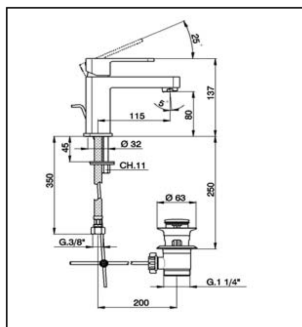

Single lever washbasin mixer DADO_DD000510

MODEL **DD000510**

Single lever washbasin mixer, with 1"1/4 automatic pop-up waste, G.3/8" stainless steel flexible hoses

AVAILABLE FINISHINGS

-  **21** 21 Chrome
-  **2B** 2B Polished Nickel
-  **2F** 2F Brushed Nickel
-  **40** 40 Matt Black
-  **4Q** 4Q Matt White

CHARACTERISTICS

Cartridge Spare Parts **ZZ94240000**

25 mm Cartridge

Single lever washbasin mixer DADO_DD000510

DD 00051 0

NR	DESCRIZIONE DESCRIPTION DESCRIPCION BESCHREIBUNG DESCRIPCION	N.CODICE NR.CODE CODE NO. WERSKNR. N.CÓDIGO
	Leva monocomando "DD" Lever "DD" Hebel "DD" Palanca monomando "DD" Placchetta maniglia LS Plaque cache - vis crois LS	ZZ955930
1-1	Cap for handle LS Abdeckkappe LS Griff Plaquita maneta LS	ZZ933710
1-2	Grano punta coppa inox M.5x6 Vis speciale inox M.5x6 Madenschraube M.5x6 Clavija con punta copa acero inox M.5x6	ZZ940630
2	Copricartuccia monocomando Couvre-cartouche	ZZ955210
3	Nut for mixing valve Mutter fuer Kartusche Casquete de fijación cartucho Cartuccia monocomando Cartouche mitigeurs	ZZ955220
4	Mixing valve Kartusche	ZZ942400

NR	DESCRIZIONE DESCRIPTION DESCRIPCION BESCHREIBUNG DESCRIPCION	N.CODICE NR.CODE CODE NO. WERSKNR. N.CÓDIGO
8	Set installazione monocomando monoforo Set installation Installation set single hole Befestigungsset Juego de instalación monomando	ZZ940690
9	Flex M10x1-G3/8" L.420 Flex M10x1-G3/8" L.420 Anschlusschlauch M10x1-G3/8" L.420 Flexo M10x1-G3/8" L.420	ZZ954110
10	Astina scarico completa Ø 4 Tige Ø4 Zugstange Ø4	ZZ933400
10-1	Morsetto astina scarico automatico Jonction pour tige vidage Connection for pop-up rod Gelenstueck fuer Zugstange Abrazadera varilla desagüe automático	ZZ933430