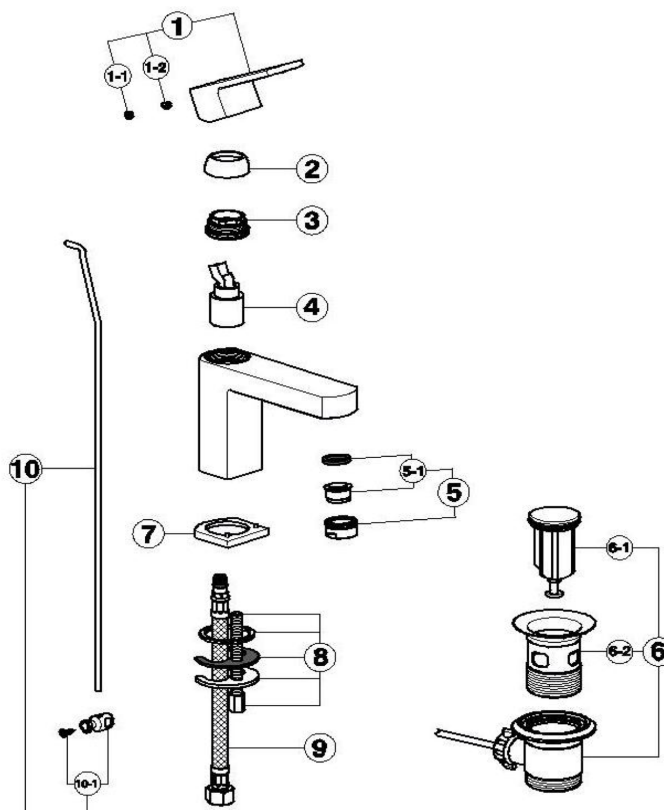

CHARACTERISTICS

Cartridge Spare Parts **ZZ94240000**

25 mm Cartridge

Single lever washbasin mixer DADO_DD000510

DD 00051 0

NR	DESCRIZIONE DESCRIPTION DESCRIPCION BESCHREIBUNG DESCRIPCION	N.CODICE NR.CODE CODE NO. WERSKNR. N.CÓDIGO
	Leva monocomando "DD" Lever "DD" Hebel "DD" Palanca monomando "DD" Placchetta maniglia LS Plaque cache - vis crois LS	ZZ955930
1-1	Cap for handle LS Abdeckkappe LS Griff Plaquita maneta LS	ZZ933710
1-2	Grano punta coppa inox M.5x6 Vis speciale inox M.5x6 Madenschraube M.5x6 Clavija con punta copa acero inox M.5x6	ZZ940630
2	Copricartuccia monocomando Couvre-cartouche	ZZ955210
3	Nut for mixing valve Mutter fuer Kartusche Casquete de fijación cartucho Cartuccia monocomando Cartouche mitigeurs	ZZ955220
4	Mixing valve Kartusche	ZZ942400

NR	DESCRIZIONE DESCRIPTION DESCRIPCION BESCHREIBUNG DESCRIPCION	N.CODICE NR.CODE CODE NO. WERSKNR. N.CÓDIGO
8	Set installazione monocomando monoforo Set installation Installation set single hole Befestigungsset Juego de instalación monomando	ZZ940690
9	Flex M10x1-G3/8" L.420 Flex M10x1-G3/8" L.420 Anschlusschlauch M10x1-G3/8" L.420 Flexo M10x1-G3/8" L.420	ZZ954110
10	Astina scarico completa Ø 4 Tige Ø4 Zugstange Ø4	ZZ933400
10-1	Morsetto astina scarico automatico Jonction pour tige vidage Connection for pop-up rod Gelenstueck fuer Zugstange Abrazadera varilla desagüe automático	ZZ933430