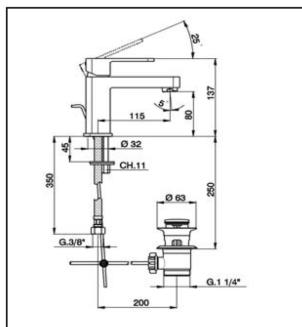

Single lever washbasin mixer DADO_DD000510

DD 00051 0

NR	DESCRIZIONE DESCRIPTION DESCRIPCION BESCHREIBUNG DESCRIPCION	N.CODICE NR.CODE CODE NO. WERSKNR. N.CÓDIGO
	Leva monocomando "DD" Lever "DD" Hebel "DD" Palanca monomando "DD" Placchetta maniglia LS Plaque cache - vis crois LS	ZZ955930
1-1	Cap for handle LS Abdeckkappe LS Griff Plaquita maneta LS	ZZ933710
1-2	Grano punta coppa inox M.5x6 Vis speciale inox M.5x6 Madenschraube M.5x6 Clavija con punta copa acero inox M.5x6	ZZ940630
2	Copricartuccia monocomando Couvre-cartouche	ZZ955210
3	Nut for mixing valve Mutter fuer Kartusche Casquete de fijación cartucho Cartuccia monocomando Cartouche mitigeurs	ZZ955220
4	Mixing valve Kartusche Cartucho monomando	ZZ942400

NR	DESCRIZIONE DESCRIPTION DESCRIPCION BESCHREIBUNG DESCRIPCION	N.CODICE NR.CODE CODE NO. WERSKNR. N.CÓDIGO
8	Set installazione monocomando monoforo Set installation Installation set single hole Befestigungsset Juego de instalación monomando	ZZ940690
9	Flex M10x1-G3/8" L.420 Flex M10x1-G3/8" L.420 Flex M10x1-G3/8" L.420 Anschlusschlauch M10x1-G3/8" L.420 Flexo M10x1-G3/8" L.420	ZZ954110
10	Astina scarico completa Ø 4 Tige Ø4 Rod Ø4	ZZ933400
10-1	Morsetto astina scarico automatico Jonction pour tige vidage Connection for pop-up rod Gelenstueck fuer Zugstange Abrazadera varilla desagüe automático	ZZ933430

DD000510

<https://en.huberitalia.com/single-lever-washbasin-mixer-dado-dd000510>

2026-05-15