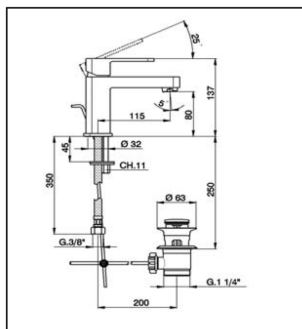

Single lever washbasin mixer DADO_DD000510

DD 00051 0

NR	DESCRIZIONE DESCRIPTION DESCRIPCION BESCHREIBUNG DESCRIPCION	N.CODICE NR.CODE CODE NO. WERSKNR. N.CÓDIGO
	Leva monocomando "DD" Lever "DD" Hebel "DD" Palanca monomando "DD" Placchetta maniglia LS Plaque cache - vis crois LS	ZZ955930
1-1	Cap for handle LS Abdeckkappe LS Griff Plaquita maneta LS	ZZ933710
1-2	Grano punta coppa inox M.5x6 Vis speciale inox M.5x6 Madenschraube M.5x6 Clavija con punta copa acero inox M.5x6	ZZ940630
2	Copricartuccia monocomando Couvre-cartouche	ZZ955210
3	Nut for mixing valve Mutter fuer Kartusche Casquete de fijación cartucho Cartuccia monocomando Cartouche mitigeurs	ZZ955220
4	Mixing valve Kartusche	ZZ942400

NR	DESCRIZIONE DESCRIPTION DESCRIPCION BESCHREIBUNG DESCRIPCION	N.CODICE NR.CODE CODE NO. WERSKNR. N.CÓDIGO
8	Set installazione monocomando monoforo Set installation Installation set single hole Befestigungsset Juego de instalación monomando	ZZ940690
9	Flex M10x1-G3/8" L.420 Flex M10x1-G3/8" L.420 Anschlusschlauch M10x1-G3/8" L.420 Flexo M10x1-G3/8" L.420	ZZ954110
10	Astina scarico completa Ø 4 Tige Ø4 Rod Ø4	ZZ933400
10-1	Morsetto astina scarico automatico Jonction pour tige vidage Connection for pop-up rod Gelenstueck fuer Zugstange Abrazadera varilla desagüe automático	ZZ933430

DD000510

<https://en.huberitalia.com/single-lever-washbasin-mixer-dado-dd000510>

2026-02-24