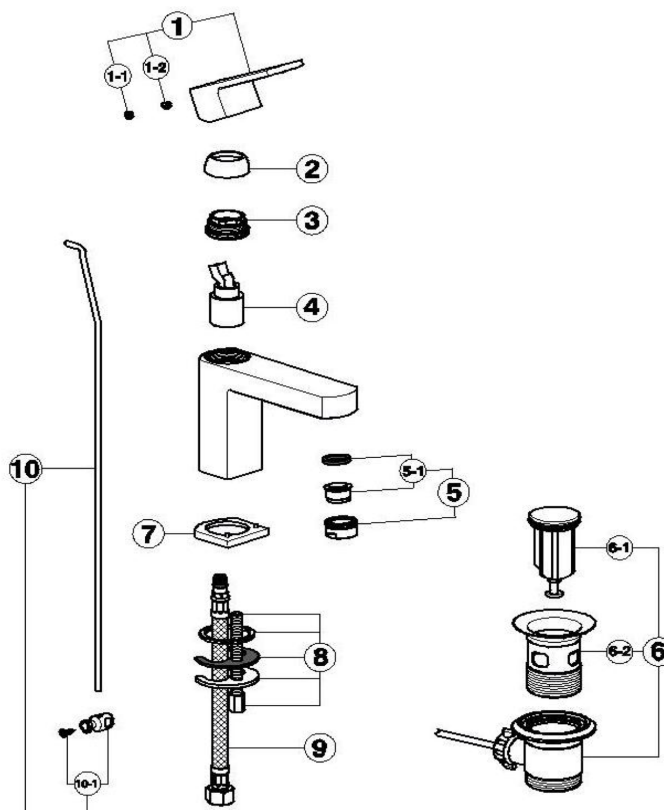

Single lever washbasin mixer DADO_DD000510

DD 00051 0

NR	DESCRIZIONE DESCRIPTION DESCRIPCION BESCHREIBUNG DESCRIPCION	N.CODICE NR.CODE CODE NO. WERSKNR. N.CÓDIGO
	Leva monocomando "DD" Lever "DD" Hebel "DD" Palanca monomando "DD" Placchetta maniglia LS Plaque cache - vis crois LS	ZZ955930
1-1	Cap for handle LS Abdeckkappe LS Griff Plaquita maneta LS	ZZ933710
1-2	Grano punta coppa inox M.5x6 Vis speciale inox M.5x6 Madenschraube M.5x6 Clavija con punta copa acero inox M.5x6	ZZ940630
2	Copricartuccia monocomando Couvre-cartouche	ZZ955210
3	Nut for mixing valve Mutter fuer Kartusche Casquete de fijación cartucho Cartuccia monocomando Cartouche mitigeurs	ZZ955220
4	Mixing valve Kartusche Cartucho monomando	ZZ942400

NR	DESCRIZIONE DESCRIPTION DESCRIPCION BESCHREIBUNG DESCRIPCION	N.CODICE NR.CODE CODE NO. WERSKNR. N.CÓDIGO
8	Set installazione monocomando monoforo Set installation Installation set single hole Befestigungsset Juego de instalación monomando	ZZ940690
9	Flex M10x1-G3/8" L.420 Flex M10x1-G3/8" L.420 Flex M10x1-G3/8" L.420 Anschlusschlauch M10x1-G3/8" L.420 Flexo M10x1-G3/8" L.420	ZZ954110
10	Astina scarico completa Ø 4 Tige Ø4 Rod Ø4	ZZ933400
10-1	Morsetto astina scarico automatico Jonction pour tige vidage Connection for pop-up rod Gelenstueck fuer Zugstange Abrazadera varilla desagüe automático	ZZ933430