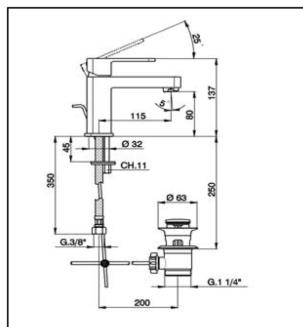

Single lever washbasin mixer DADO_DD000510

DD 00051 0

NR	DESCRIZIONE DESCRIPTION DESCRIPCION BESCREIBUNG DESCRIPCION	N.CODICE NR.CODE CODE NO. WERSKNR. N.CÓDIGO
	Leva monocomando "DD" Lever "DD" Hebel "DD" Palanca monomando "DD" Placchetta maniglia LS Plaque cache - vis crois LS	ZZ955930
1-1	Cap for handle LS Abdeckkappe LS Griff Plaquita maneta LS	ZZ933710
1-2	Grano punta coppa inox M.5x6 Vis speciale inox M.5x6 Madenschraube M.5x6 Clavija con punta copa acero inox M.5x6	ZZ940630
2	Copricartuccia monocomando Couvre-cartouche	ZZ955210
3	Nut for mixing valve Mutter fuer Kartusche Casquete de fijación cartucho Cartuccia monocomando Cartouche mitigeurs	ZZ955220
4	Mixing valve Kartusche Cartucho monomando	ZZ942400

NR	DESCRIZIONE DESCRIPTION DESCRIPCION BESCREIBUNG DESCRIPCION	N.CODICE NR.CODE CODE NO. WERSKNR. N.CÓDIGO
8	Set installazione monocomando monoforo Set installation Installation set single hole Befestigungsset Juego de instalación monomando	ZZ940690
9	Flex M10x1-G3/8" L.420 Flex M10x1-G3/8" L.420 Flex M10x1-G3/8" L.420 Anschlusschlauch M10x1-G3/8" L.420 Flexo M10x1-G3/8" L.420	ZZ954110
10	Astina scarico completa Ø 4 Tige Ø4 Rod Ø4	ZZ933400
10-1	Morsetto astina scarico automatico Jonction pour tige vidage Connection for pop-up rod Gelenstueck fuer Zugstange Abrazadera varilla desagüe automático	ZZ933430

DD000510

<https://en.huberitalia.com/single-lever-washbasin-mixer-dado-dd000510>

2026-06-06