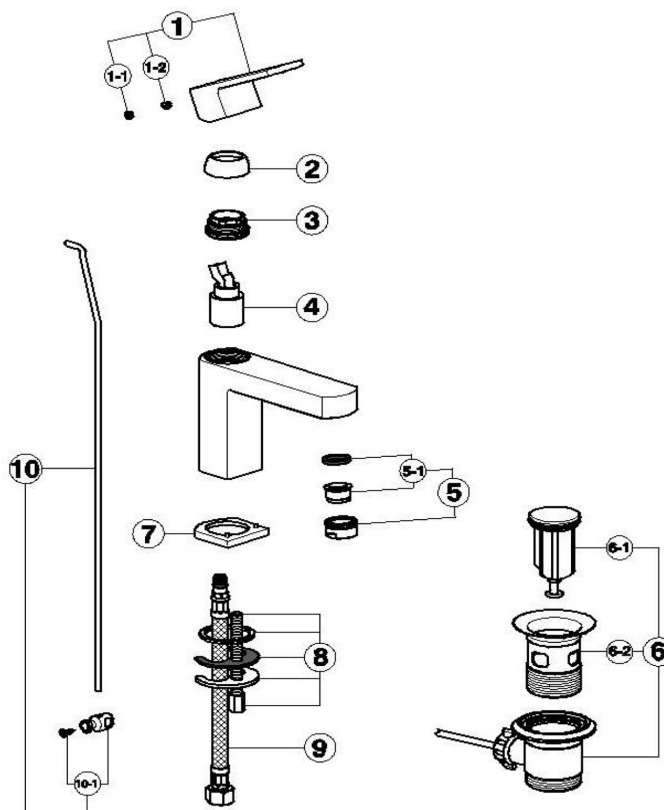

Single lever washbasin mixer DADO_DD000510

DD 00051 0

NR	DESCRIZIONE DESCRIPTION DESCRIPCION BESCHREIBUNG DESCRIPCION	N.CODICE NR.CODE CODE NO. WERSKNR. N.CÓDIGO
	Leva monocomando "DD" Lever "DD" Hebel "DD" Palanca monomando "DD" Placchetta maniglia LS Plaque cache - vis crois LS	ZZ955930
1-1	Cap for handle LS Abdeckkappe LS Griff Plaquita maneta LS	ZZ933710
1-2	Grano punta coppa inox M.5x6 Vis speciale inox M.5x6 Madenschraube M.5x6 Clavija con punta copa acero inox M.5x6	ZZ940630
2	Copricartuccia monocomando Couvre-cartouche	ZZ955210
3	Nut for mixing valve Mutter fuer Kartusche Casquete de fijación cartucho Cartuccia monocomando Cartouche mitigeurs	ZZ955220
4	Mixing valve Kartusche	ZZ942400

NR	DESCRIZIONE DESCRIPTION DESCRIPCION BESCHREIBUNG DESCRIPCION	N.CODICE NR.CODE CODE NO. WERSKNR. N.CÓDIGO
8	Set installazione monocomando monoforo Set installation Installation set single hole Befestigungsset Juego de instalación monomando	ZZ940690
9	Flex M10x1-G3/8" L.420 Flex M10x1-G3/8" L.420 Anschlusschlauch M10x1-G3/8" L.420 Flexo M10x1-G3/8" L.420	ZZ954110
10	Astina scarico completa Ø 4 Tige Ø4 Rod Ø4	ZZ933400
10-1	Morsetto astina scarico automatico Jonction pour tige vidage Connection for pop-up rod Gelenstueck fuer Zugstange Abrazadera varilla desagüe automático	ZZ933430