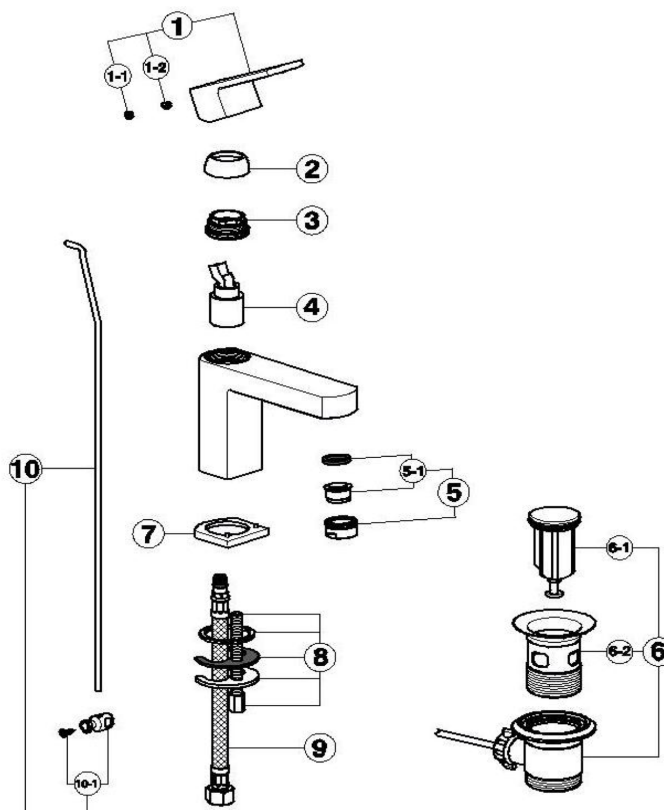

Single lever washbasin mixer DADO_DD000510

DD 00051 0

NR	DESCRIZIONE DESCRIPTION DESCRIPCION BESCREIBUNG DESCRIPCION	N.CODICE NR.CODE CODE NO. WERSKNR. N.CÓDIGO
	Leva monocomando "DD" Lever "DD" Hebel "DD" Palanca monomando "DD" Placchetta maniglia LS Plaque cache - vis crois LS	ZZ955930
1-1	Cap for handle LS Abdeckkappe LS Griff Plaquita maneta LS	ZZ933710
1-2	Grano punta coppa inox M.5x6 Vis speciale inox M.5x6 Madenschraube M.5x6 Clavija con punta copa acero inox M.5x6	ZZ940630
2	Copricartuccia monocomando Couvre-cartouche	ZZ955210
3	Nut for mixing valve Mutter fuer Kartusche Casquete de fijación cartucho Cartuccia monocomando Cartouche mitigeurs	ZZ955220
4	Mixing valve Kartusche Cartucho monomando	ZZ942400

NR	DESCRIZIONE DESCRIPTION DESCRIPCION BESCREIBUNG DESCRIPCION	N.CODICE NR.CODE CODE NO. WERSKNR. N.CÓDIGO
8	Set installazione monocomando monoforo Set installation Installation set single hole Befestigungsset Juego de instalación monomando	ZZ940690
9	Flex M10x1-G3/8" L.420 Flex M10x1-G3/8" L.420 Flex M10x1-G3/8" L.420 Anschlusschlauch M10x1-G3/8" L.420 Flexo M10x1-G3/8" L.420	ZZ954110
10	Astina scarico completa Ø 4 Tige Ø4 Rod Ø4	ZZ933400
10-1	Morsetto astina scarico automatico Jonction pour tige vidage Connection for pop-up rod Gelenstueck fuer Zugstange Abrazadera varilla desagüe automático	ZZ933430