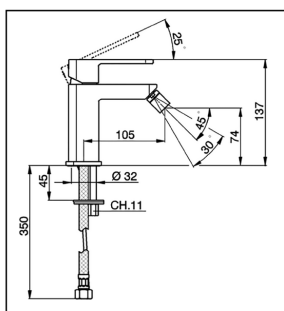

Single lever bidet mixer DADO_DD000560

DD 00056 0

NR	DESCRIZIONE DESCRIPTION DESCRIPTION BESCHREIBUNG DESCRIPCIÓN	N. CODICE NR. CODE CODE NO. WERSKNR. N. CÓDIGO
1	Leva monocomando "DD" Lever "DD" Hebel "DD" Palanca monomando "DD"	ZZ955930
1-1	Placchetta maniglia LS Plaque cache - vis crois LS Cap for handle LS Abdeckkappe LS Griff Plaquita maneta LS	ZZ933710
1-2	Grano punta coppa inox M.5x6 Vis speciale inox M.5x6 Screw-stainless steel M.5x6 Madenschraube M.5x6 Clavija con punta copa acero inox M.5x6	ZZ940630
2	Copricartuccia monocomando Couvre-cartouche Escutcheon cartridge Abdeckkappe Cubre-cartucho monomando Calotta bloccaggio cartuccia Ecrou pour cartouche	ZZ955210
3	Nut for mixing valve Mutter fuer Kartusche Casquete de fijación cartucho Cartuccia monocomando Cartouche mitigeurs	ZZ955220
4	Mixing valve Kartusche Cartucho monomando	ZZ942400

NR	DESCRIZIONE DESCRIPTION DESCRIPTION BESCHREIBUNG DESCRIPCIÓN	N. CODICE NR. CODE CODE NO. WERSKNR. N. CÓDIGO
5	Snodo per bidet Rotule pour bidet Joint for bidet spout Gelenkstueck f/bidet Rótula para bidé	ZZ947890
6	Aeratore M16x1 Mousseur M16x1 Mousseur M16x1 Perlator M16x1 Aireador M16x1	ZZ944280
6-1	Cart. aerat. M16x1 Cartouche x mousseur M16x1 Kart.f/Perlator M16x1 Cartucho aireador	ZZ944100

NR	DESCRIZIONE DESCRIPTION DESCRIPTION BESCHREIBUNG DESCRIPCIÓN	N. CODICE NR. CODE CODE NO. WERSKNR. N. CÓDIGO
8	Basetta monocomando "DD" Bague "DD" Assembling ring "DD" Basis "DD" Base monomando lavabo "DD"	ZZ955230
9	Set installazione monocomando monoforo Set installation Installation set single hole Befestigungsset Juego de instalación monomando	ZZ940690
10	Flex M10x1-G3/8" F L.420 Flex M10x1-G3/8" F L.420 Flex M10x1-G3/8" L.420 Anschluss Schlauch M10x1-G3/8" F L.420 Flexo M10x1-G3/8" F L.420	ZZ954110