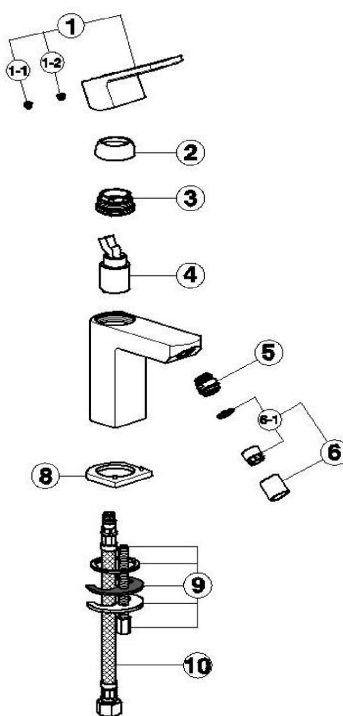

Single lever bidet mixer DADO_DD000560

DD 00056 0

NR	DESCRIZIONE DESCRIPTION DESCRIPTION BESCHREIBUNG DESCRIPCIÓN	N. CODICE NR. CODE CODE NO. WERSKNR. N. CÓDIGO
1	Leva monocomando "DD" Lever "DD" Hebel "DD" Palanca monomando "DD"	ZZ955930
1-1	Placchetta maniglia LS Plaque cache - vis crois LS Cap for handle LS Abdeckkappe LS Griff Plaquita maneta LS	ZZ933710
1-2	Grano punta coppa inox M.5x6 Vis speciale inox M.5x6 Screw-stainless steel M.5x6 Madenschraube M.5x6 Clavija con punta copa acero inox M.5x6	ZZ940630
2	Copricartuccia monocomando Couvre-cartouche Escutcheon cartridge Abdeckkappe Cubre-cartucho monomando Calotta bloccaggio cartuccia Ecrou pour cartouche	ZZ955210
3	Nut for mixing valve Mutter fuer Kartusche Casquete de fijación cartucho Cartuccia monocomando Cartouche mitigeurs	ZZ955220
4	Mixing valve Kartusche Cartucho monomando	ZZ942400

NR	DESCRIZIONE DESCRIPTION DESCRIPTION BESCHREIBUNG DESCRIPCIÓN	N. CODICE NR. CODE CODE NO. WERSKNR. N. CÓDIGO
5	Snodo per bidet Rotule pour bidet Joint for bidet spout Gelenkstueck f/bidet Rótula para bidé	ZZ947890
6	Aeratore M16x1 Mousseur M16x1 Mousseur M16x1 Perlator M16x1 Aireador M16x1	ZZ944280
6-1	Cart. aerat. M16x1 Cartouche x mousseur M16x1 Kart.f/Perlator M16x1 Cartucho aireador	ZZ944100

NR	DESCRIZIONE DESCRIPTION DESCRIPTION BESCHREIBUNG DESCRIPCIÓN	N. CODICE NR. CODE CODE NO. WERSKNR. N. CÓDIGO
8	Basetta monocomando "DD" Bague "DD" Assembling ring "DD" Basis "DD" Base monomando lavabo "DD"	ZZ955230
9	Set installazione monocomando monoforo Set installation Installation set single hole Befestigungsset Juego de instalación monomando	ZZ940690
10	Flex M10x1-G3/8" F L.420 Flex M10x1-G3/8" F L.420 Flex M10x1-G3/8" L.420 Anschluss Schlauch M10x1-G3/8" F L.420 Flexo M10x1-G3/8" F L.420	ZZ954110