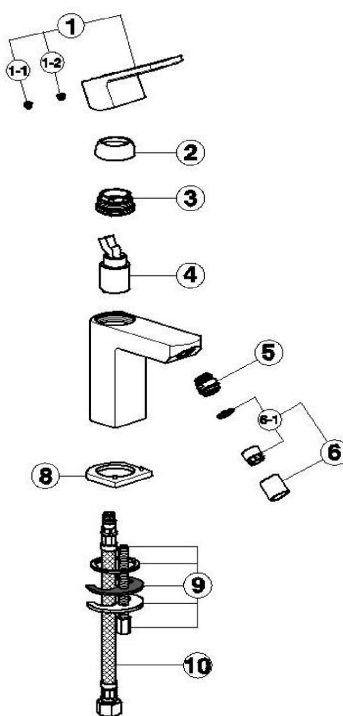

## Single lever bidet mixer DADO\_DD000560

DD 00056 0

NR	DESCRIZIONE DESCRIPTION DESCRIPTION BESCREIBUNG DESCRIPCIÓN	N. CODICE NR. CODE CODE NO. WERSKNR. N. CÓDIGO
1	Leva monocomando "DD" Lever "DD" Hebel "DD" Palanca monomando "DD"	ZZ955930
1-1	Placchetta maniglia LS Plaque cache - vis crois LS Cap for handle LS Abdeckkappe LS Griff Plaquita maneta LS	ZZ933710
1-2	Grano punta coppa inox M.5x6 Vis speciale inox M.5x6 Screw-stainless steel M.5x6 Madenschraube M.5x6 Clavija con punta copa acero inox M.5x6	ZZ940630
2	Copricartuccia monocomando Couvre-cartouche Escutcheon cartridge Abdeckkappe Cubre-cartucho monomando Calotta bloccaggio cartuccia Ecrou pour cartouche	ZZ955210
3	Nut for mixing valve Mutter fuer Kartusche Casquete de fijación cartucho Cartuccia monocomando Cartouche mitigeurs	ZZ955220
4	Mixing valve Kartusche Cartucho monomando	ZZ942400

NR	DESCRIZIONE DESCRIPTION DESCRIPTION BESCREIBUNG DESCRIPCIÓN	N. CODICE NR. CODE CODE NO. WERSKNR. N. CÓDIGO
5	Snodo per bidet Rotule pour bidet Joint for bidet spout Gelenkstueck f/bidet Rótula para bidé	ZZ947890
6	Aeratore M16x1 Mousseur M16x1 Mousseur M16x1 Perlator M16x1 Aireador M16x1	ZZ944280
6-1	Cart. aerat. M16x1 Cartouche x mousseur M16x1 Kart.f/Perlator M16x1 Cartucho aireador	ZZ944100

NR	DESCRIZIONE DESCRIPTION DESCRIPTION BESCREIBUNG DESCRIPCIÓN	N. CODICE NR. CODE CODE NO. WERSKNR. N. CÓDIGO
8	Basetta monocomando "DD" Bague "DD" Assembling ring "DD" Basis "DD" Base monomando lavabo "DD"	ZZ955230
9	Set installazione monocomando monoforo Set installation Installation set single hole Befestigungsset Juego de instalación monomando	ZZ940690
10	Flex M10x1-G3/8" F L.420 Flex M10x1-G3/8" F L.420 Flex M10x1-G3/8" L.420 Anschluss Schlauch M10x1-G3/8" F L.420 Flexo M10x1-G3/8" F L.420	ZZ954110