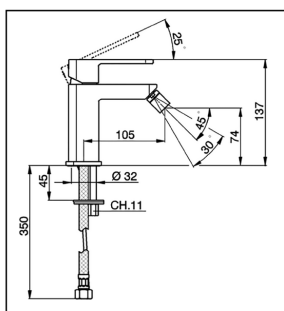

## Single lever bidet mixer DADO\_DD000560

DD 00056 0

NR	DESCRIZIONE DESCRIPTION DESCRIPTION BESCREIBUNG DESCRIPCIÓN	N. CODICE NR. CODE CODE NO. WERSKNR. N. CÓDIGO
1	Leva monocomando "DD" Lever "DD" Hebel "DD" Palanca monomando "DD"	ZZ955930
1-1	Placchetta maniglia LS Plaque cache - vis crois LS Cap for handle LS Abdeckkappe LS Griff Plaquita maneta LS	ZZ933710
1-2	Grano punta coppa inox M.5x6 Vis speciale inox M.5x6 Screw-stainless steel M.5x6 Madenschraube M.5x6 Clavija con punta copa acero inox M.5x6	ZZ940630
2	Copricartuccia monocomando Couvre-cartouche Escutcheon cartridge Abdeckkappe Cubre-cartucho monomando Calotta bloccaggio cartuccia Ecrou pour cartouche	ZZ955210
3	Nut for mixing valve Mutter fuer Kartusche Casquete de fijación cartucho Cartuccia monocomando Cartouche mitigeurs	ZZ955220
4	Mixing valve Kartusche Cartucho monomando	ZZ942400

NR	DESCRIZIONE DESCRIPTION DESCRIPTION BESCREIBUNG DESCRIPCIÓN	N. CODICE NR. CODE CODE NO. WERSKNR. N. CÓDIGO
5	Snodo per bidet Rotule pour bidet Joint for bidet spout Gelenkstueck f/bidet Rótula para bidé	ZZ947890
6	Aeratore M16x1 Mousseur M16x1 Mousseur M16x1 Perlator M16x1 Aireador M16x1	ZZ944280
6-1	Cart. aerat. M16x1 Cartouche x mousseur M16x1 Kart.f/Perlator M16x1 Cartucho aireador	ZZ944100

NR	DESCRIZIONE DESCRIPTION DESCRIPTION BESCREIBUNG DESCRIPCIÓN	N. CODICE NR. CODE CODE NO. WERSKNR. N. CÓDIGO
8	Basetta monocomando "DD" Bague "DD" Assembling ring "DD" Basis "DD" Base monomando lavabo "DD"	ZZ955230
9	Set installazione monocomando monoforo Set installation Installation set single hole Befestigungsset Juego de instalación monomando	ZZ940690
10	Flex M10x1-G3/8" F L.420 Flex M10x1-G3/8" F L.420 Flex M10x1-G3/8" L.420 Anschluss Schlauch M10x1-G3/8" F L.420 Flexo M10x1-G3/8" F L.420	ZZ954110