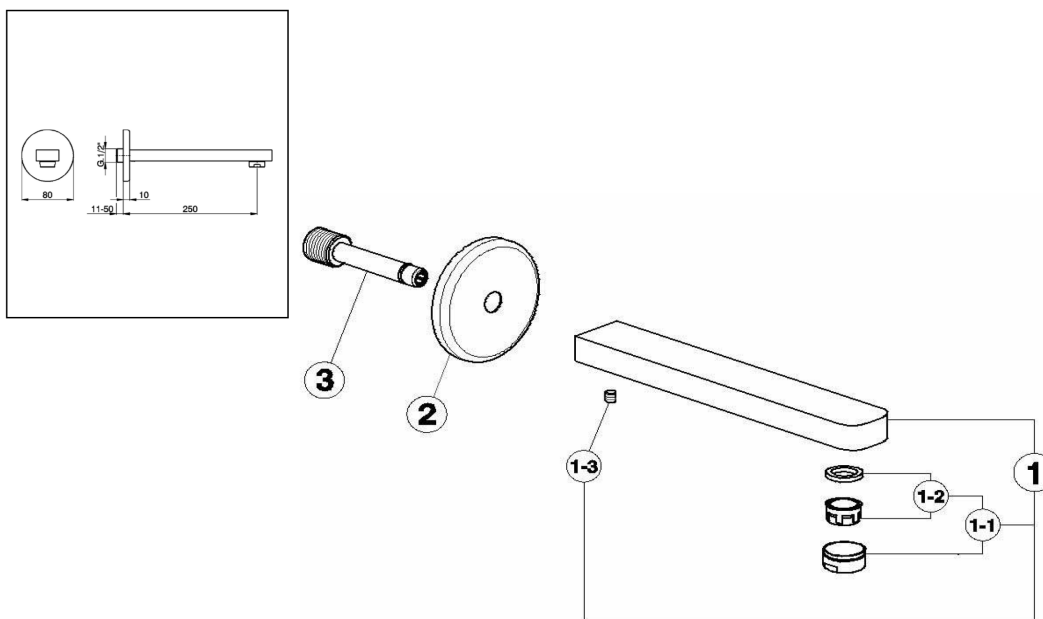

Filler spout DADO_DD000241

DD 00024 1

NR	DESCRIZIONE DESCRIPTION DESCRIPTION BESCREIBUNG DESCRIPCION	N. CODICE NR. CODE CODE NO. WERSKNR. N.CÓDIGO	NR	DESCRIZIONE DESCRIPTION DESCRIPTION BESCREIBUNG DESCRIPCION	N. CODICE NR. CODE CODE NO. WERSKNR. N.CÓDIGO	NR	DESCRIZIONE DESCRIPTION DESCRIPTION BESCREIBUNG DESCRIPCION	N. CODICE NR. CODE CODE NO. WERSKNR. N.CÓDIGO
	Bocca di erogazione interasse 250 Bec de verseur 250							
1	Bath spout 250 Wanneneinlauf 250 Caño de erogación 250	ZZ9B8200						
1-1	Aeratore M24x1 IC Cascade Mousseur M24x1 IC Cascade Perlator M24x1 IC Cascade Aireador M24x1 IC Cascade Cartuccia per aeratore M.24x1	ZZ949660						
1-2	Mousseur cartridge M.24x1 Kartusche fuer Perlator M.24x1 Cartucho para aireador M.24x1	ZZ927260						
1-3	Grano punta plana inox Vis speciale inox M.6x6 Madenschraube M6x6 Clavija con punta plana acero inoxidable	ZZ926450						
2	Rosone per bocca incasso Rosace pour bec à encastrer Escutcheon for built-in spout Rosette f. UP Auslauf Florón para caño para empotrar	ZZ956030						
3	Attacco per bocca lavabo incasso Raccord pour bec de lavabo à encastrer Connection for built-in washbasin spout Anschluss f.UP Auslauf f. Waschtischbatt. Conexión para caño lavabo para empotrar	ZZ947940						

DD000241

<https://en.huberitalia.com/filler-spout-dado-dd000241>

2026-04-06