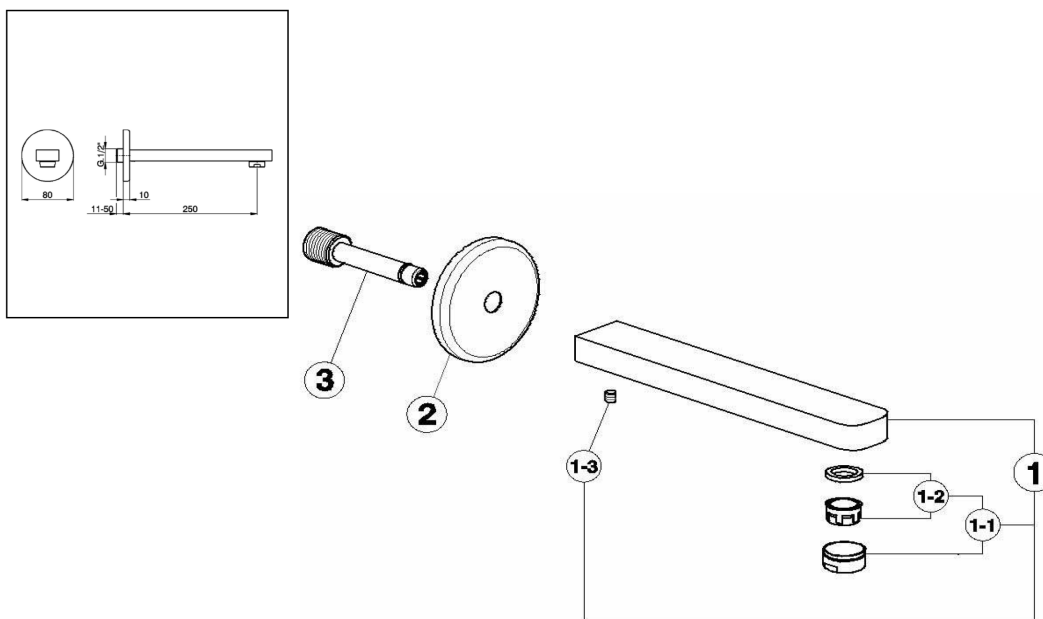

Filler spout DADO_DD000241

DD 00024 1

NR	DESCRIZIONE DESCRIPTION DESCRIPTION BESCREIBUNG DESCRIPCION	N. CODICE NR. CODE CODE NO. WERSKNR. N.CÓDIGO	NR	DESCRIZIONE DESCRIPTION DESCRIPTION BESCREIBUNG DESCRIPCION	N. CODICE NR. CODE CODE NO. WERSKNR. N.CÓDIGO	NR	DESCRIZIONE DESCRIPTION DESCRIPTION BESCREIBUNG DESCRIPCION	N. CODICE NR. CODE CODE NO. WERSKNR. N.CÓDIGO
	Bocca di erogazione interasse 250 Bec devérseur 250							
1	Bath spout 250 Wanneneinlauf 250 Caño de erogación 250	ZZ9B8200						
1-1	Aeratore M24x1 IC Cascade Mousseur M24x1 IC Cascade Perlator M24x1 IC Cascade Aireador M24x1 IC Cascade Cartuccia per aeratore M.24x1	ZZ949660						
1-2	Mousseur cartridge M.24x1 Kartusche fuer Perlator M.24x1 Cartucho para aireador M.24x1	ZZ927260						
1-3	Grano punta plana inox Vis speciale inox M.6x6 Madenschraube M6x6 Clavija con punta plana acero inoxidable	ZZ926450						
2	Rosone per bocca incasso Rosace pour bec à encastrer Escutcheon for built-in spout Rosette f. UP Auslauf Florón para caño para empotrar	ZZ956030						
3	Attacco per bocca lavabo incasso Raccord pour bec de lavabo à encastrer Connection for built-in washbasin spout Anschluss f.UP Auslauf f. Waschtischbatt. Conexión para caño lavabo para empotrar	ZZ947940						

DD000241

<https://en.huberitalia.com/filler-spout-dado-dd000241>

2026-06-13