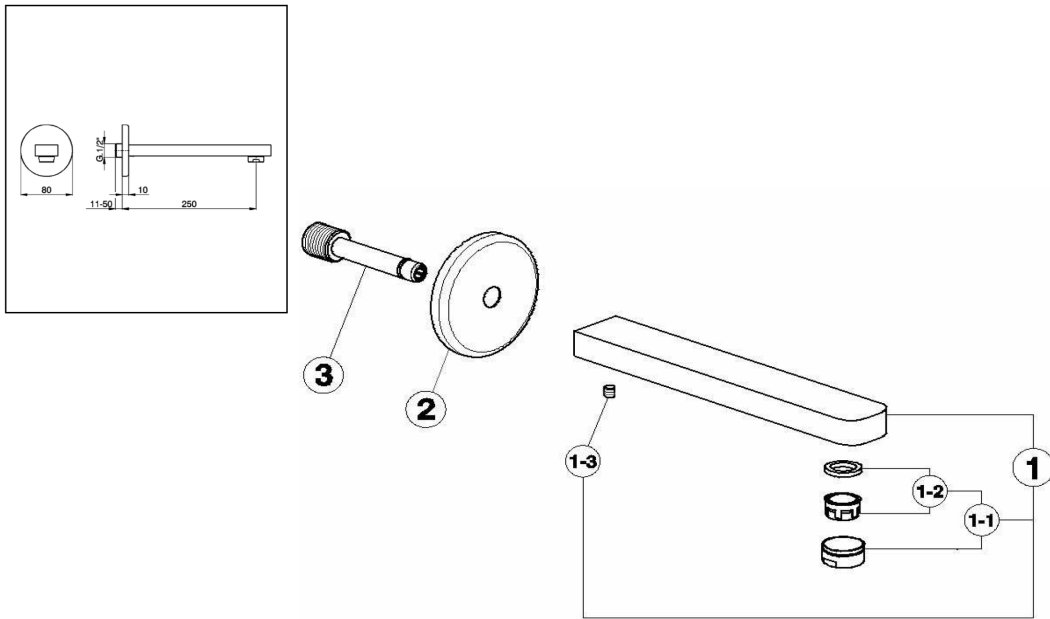

Filler spout DADO_DD000241

MODEL **DD000241**

Filler spout, 250 mm length, 1/2" M connection

AVAILABLE FINISHINGS

-  **21** 21 Chrome
-  **2B** 2B Polished Nickel
-  **2F** 2F Brushed Nickel
-  **40** 40 Matt Black
-  **4Q** 4Q Matt White

CHARACTERISTICS

Filler spout DADO_DD000241

DD 00024 1

NR	DESCRIZIONE DESCRIPTION DESCRIPTION BESCHREIBUNG DESCRIPCIÓN	N. CODICE NR. CODE CODE NO. WERSKNR. N.CÓDIGO	NR	DESCRIZIONE DESCRIPTION DESCRIPTION BESCHREIBUNG DESCRIPCIÓN	N. CODICE NR. CODE CODE NO. WERSKNR. N.CÓDIGO	NR	DESCRIZIONE DESCRIPTION DESCRIPTION BESCHREIBUNG DESCRIPCIÓN	N. CODICE NR. CODE CODE NO. WERSKNR. N.CÓDIGO
	Bocca di erogazione interasse 250 Bec de verseur 250							
1	Bath spout 250 Wanneneinlauf 250 Caño de erogación 250	ZZ9B8200						
1-1	Aeratore M24x1 IC Cascade Mousseur M24x1 IC Cascade Perlator M24x1 IC Cascade Aireador M24x1 IC Cascade Cartuccia per aeratore M.24x1 Cartouche pour mousseur M.24x1	ZZ949660						
1-2	Mousseur cartridge M.24x1 Kartusche fuer Perlator M.24x1 Cartucho para aireador M.24x1	ZZ927260						
1-3	Grano punta plana inox Vis speciale inox M.6x6 Madenschraube M6x6 Clavija con punta plana acero inoxidable	ZZ926450						
2	Rosone per bocca incasso Rosace pour bec à encastrer Escutcheon for built-in spout Rosette f. UP Auslauf Florón para caño para empotrar	ZZ956030						
3	Attacco per bocca lavabo incasso Raccord pour bec de lavabo à encastrer Connection for built-in washbasin spout Anschluss f. UP Auslauf f. Waschtischbatt. Conexión para caño lavabo para empotrar	ZZ947940						

DD000241

<https://en.huberitalia.com/filler-spout-dado-dd000241>

2026-04-08