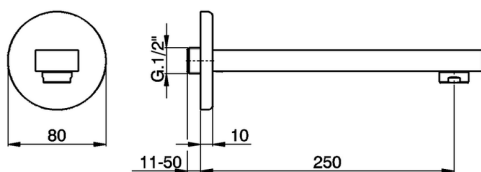

Filler spout DADO_DD000241

MODEL **DD000241**

Filler spout, 250 mm length, 1/2" M connection

AVAILABLE FINISHINGS

-  **21** 21 Chrome
-  **2B** 2B Polished Nickel
-  **2F** 2F Brushed Nickel
-  **40** 40 Matt Black
-  **4Q** 4Q Matt White

CHARACTERISTICS

Filler spout DADO_DD000241

DD 00024 1

NR	DESCRIZIONE DESCRIPTION DESCRIPTION BESCHREIBUNG DESCRIPCIÓN	N. CODICE NR. CODE CODE NO. WERSKNR. N.CÓDIGO	NR	DESCRIZIONE DESCRIPTION DESCRIPTION BESCHREIBUNG DESCRIPCIÓN	N. CODICE NR. CODE CODE NO. WERSKNR. N.CÓDIGO	NR	DESCRIZIONE DESCRIPTION DESCRIPTION BESCHREIBUNG DESCRIPCIÓN	N. CODICE NR. CODE CODE NO. WERSKNR. N.CÓDIGO
	Bocca di erogazione interasse 250 Bec de verseur 250							
1	Bath spout 250 Wanneneinlauf 250 Caño de erogación 250	ZZ9B8200						
1-1	Aeratore M24x1 IC Cascade Mousseur M24x1 IC Cascade Perlator M24x1 IC Cascade Aireador M24x1 IC Cascade Cartuccia per aeratore M.24x1	ZZ949660						
1-2	Mousseur cartridge M.24x1 Kartusche fuer Perlator M.24x1 Cartucho para aireador M.24x1	ZZ927260						
1-3	Grano punta plana inox Vis speciale inox M.6x6 Madenschraube M6x6 Clavija con punta plana acero inoxidable	ZZ926450						
2	Rosone per bocca incasso Rosace pour bec à encastrer Escutcheon for built-in spout Rosette f. UP Auslauf Florón para caño para empotrar	ZZ956030						
3	Attacco per bocca lavabo incasso Raccord pour bec de lavabo à encastrer Connection for built-in washbasin spout Anschluss f. UP Auslauf f. Waschtischbatt. Conexión para caño lavabo para empotrar	ZZ947940						