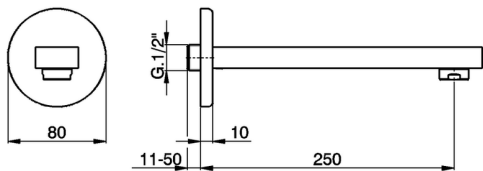

Filler spout DADO_DD000241

MODEL **DD000241**

Filler spout, 250 mm length, 1/2" M connection

AVAILABLE FINISHINGS

-  **21** 21 Chrome
-  **2B** 2B Polished Nickel
-  **2F** 2F Brushed Nickel
-  **40** 40 Matt Black
-  **4Q** 4Q Matt White

CHARACTERISTICS

Filler spout DADO_DD000241

DD 00024 1

NR	DESCRIZIONE DESCRIPTION DESCRIPTION BESCHREIBUNG DESCRIPCIÓN	N. CODICE NR. CODE CODE NO. WERSKNR. N.CÓDIGO	NR	DESCRIZIONE DESCRIPTION DESCRIPTION BESCHREIBUNG DESCRIPCIÓN	N. CODICE NR. CODE CODE NO. WERSKNR. N.CÓDIGO	NR	DESCRIZIONE DESCRIPTION DESCRIPTION BESCHREIBUNG DESCRIPCIÓN	N. CODICE NR. CODE CODE NO. WERSKNR. N.CÓDIGO
	Bocca di erogazione interasse 250 Bec de verseur 250							
1	Bath spout 250 Wanneneinlauf 250 Caño de erogación 250	ZZ9B8200						
1-1	Aeratore M24x1 IC Cascade Mousseur M24x1 IC Cascade Perlator M24x1 IC Cascade Aireador M24x1 IC Cascade Cartuccia per aeratore M.24x1 Cartouche pour mousseur M.24x1	ZZ949660						
1-2	Mousseur cartridge M.24x1 Kartusche fuer Perlator M.24x1 Cartucho para aireador M.24x1	ZZ927260						
1-3	Grano punta plana inox Vis speciale inox M.6x6 Madenschraube M6x6 Clavija con punta plana acero inoxidable	ZZ926450						
2	Rosone per bocca incasso Rosace pour bec à encastrer Escutcheon for built-in spout Rosette f. UP Auslauf Florón para caño para empotrar	ZZ956030						
3	Attacco per bocca lavabo incasso Raccord pour bec de lavabo à encastrer Connection for built-in washbasin spout Anschluss f. UP Auslauf f. Waschtischbatt. Conexión para caño lavabo para empotrar	ZZ947940						