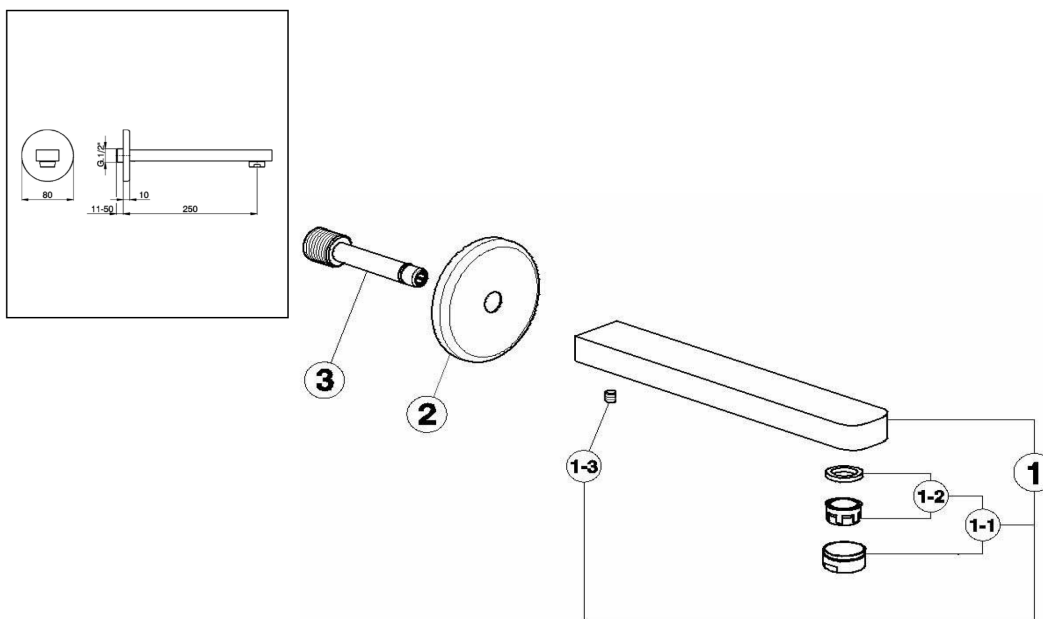

Filler spout DADO_DD000241

MODEL **DD000241**

Filler spout, 250 mm length, 1/2" M connection

AVAILABLE FINISHINGS

-  **21** 21 Chrome
-  **2B** 2B Polished Nickel
-  **2F** 2F Brushed Nickel
-  **40** 40 Matt Black
-  **4Q** 4Q Matt White

CHARACTERISTICS

Filler spout DADO_DD000241

DD 00024 1

NR	DESCRIZIONE DESCRIPTION DESCRIPTION BESCHREIBUNG DESCRIPCIÓN	N. CODICE NR. CODE CODE NO. WERSKNR. N.CÓDIGO	NR	DESCRIZIONE DESCRIPTION DESCRIPTION BESCHREIBUNG DESCRIPCIÓN	N. CODICE NR. CODE CODE NO. WERSKNR. N.CÓDIGO	NR	DESCRIZIONE DESCRIPTION DESCRIPTION BESCHREIBUNG DESCRIPCIÓN	N. CODICE NR. CODE CODE NO. WERSKNR. N.CÓDIGO
	Bocca di erogazione interasse 250 Bec de verseur 250							
1	Bath spout 250 Wanneneinlauf 250 Caño de erogación 250	ZZ9B8200						
1-1	Aeratore M24x1 IC Cascade Mousseur M24x1 IC Cascade Perlator M24x1 IC Cascade Aireador M24x1 IC Cascade Cartuccia per aeratore M.24x1	ZZ949660						
1-2	Mousseur cartridge M.24x1 Kartusche fuer Perlator M.24x1 Cartucho para aireador M.24x1	ZZ927260						
1-3	Grano punta plana inox Vis speciale inox M.6x6 Madenschraube M6x6 Clavija con punta plana acero inoxidable	ZZ926450						
2	Rosone per bocca incasso Rosace pour bec à encastrer Escutcheon for built-in spout Rosette f. UP Auslauf Florón para caño para empotrar	ZZ956030						
3	Attacco per bocca lavabo incasso Raccord pour bec de lavabo à encastrer Connection for built-in washbasin spout Anschluss f. UP Auslauf f. Waschtischbatt. Conexión para caño lavabo para empotrar	ZZ947940						

DD000241

<https://en.huberitalia.com/filler-spout-dado-dd000241>

2026-06-13