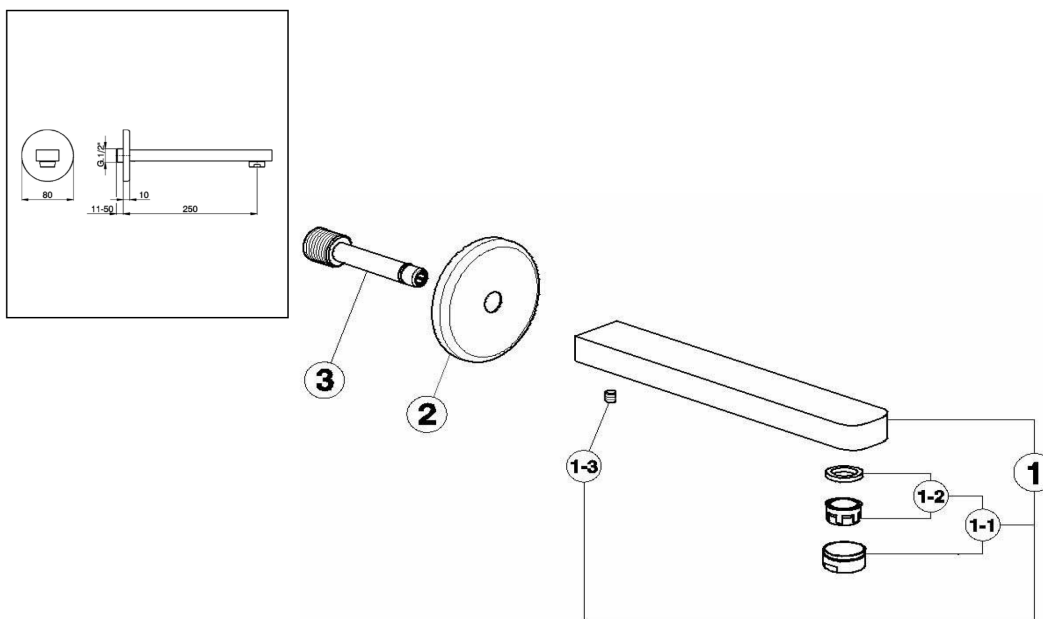

Filler spout DADO_DD000241

MODEL **DD000241**

Filler spout, 250 mm length, 1/2" M connection

AVAILABLE FINISHINGS

-  **21** 21 Chrome
-  **2B** 2B Polished Nickel
-  **2F** 2F Brushed Nickel
-  **40** 40 Matt Black
-  **4Q** 4Q Matt White

CHARACTERISTICS

Filler spout DADO_DD000241

DD 00024 1

NR	DESCRIZIONE DESCRIPTION DESCRIPTION BESCHREIBUNG DESCRIPCIÓN	N. CODICE NR. CODE CODE NO. WERSKNR. N.CÓDIGO	NR	DESCRIZIONE DESCRIPTION DESCRIPTION BESCHREIBUNG DESCRIPCIÓN	N. CODICE NR. CODE CODE NO. WERSKNR. N.CÓDIGO	NR	DESCRIZIONE DESCRIPTION DESCRIPTION BESCHREIBUNG DESCRIPCIÓN	N. CODICE NR. CODE CODE NO. WERSKNR. N.CÓDIGO
	Bocca di erogazione interasse 250 Bec de verseur 250							
1	Bath spout 250 Wanneneinlauf 250 Caño de erogación 250	ZZ9B8200						
1-1	Aeratore M24x1 IC Cascade Mousseur M24x1 IC Cascade Perlator M24x1 IC Cascade Aireador M24x1 IC Cascade Cartuccia per aeratore M.24x1	ZZ949660						
1-2	Mousseur cartridge M.24x1 Kartusche fuer Perlator M.24x1 Cartucho para aireador M.24x1	ZZ927260						
1-3	Grano punta plana inox Vis speciale inox M.6x6 Madenschraube M6x6 Clavija con punta plana acero inoxidable	ZZ926450						
2	Rosone per bocca incasso Rosace pour bec à encastrer Escutcheon for built-in spout Rosette f. UP Auslauf Florón para caño para empotrar	ZZ956030						
3	Attacco per bocca lavabo incasso Raccord pour bec de lavabo à encastrer Connection for built-in washbasin spout Anschluss f. UP Auslauf f. Waschtischbatt. Conexión para caño lavabo para empotrar	ZZ947940						

DD000241

<https://en.huberitalia.com/filler-spout-dado-dd000241>

2026-05-01