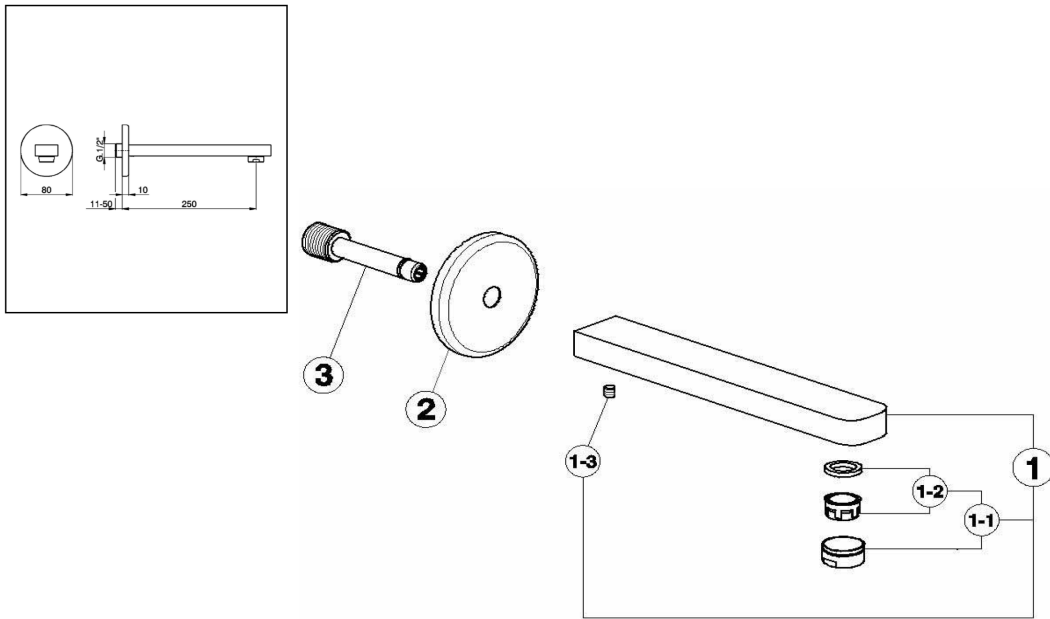

Filler spout DADO_DD000241

DD 00024 1

NR	DESCRIZIONE DESCRIPTION DESCRIPTION BESCHREIBUNG DESCRIPCIÓN	N. CODICE NR. CODE CODE NO. WERSKNR. N. CÓDIGO	NR	DESCRIZIONE DESCRIPTION DESCRIPTION BESCHREIBUNG DESCRIPCIÓN	N. CODICE NR. CODE CODE NO. WERSKNR. N. CÓDIGO	NR	DESCRIZIONE DESCRIPTION DESCRIPTION BESCHREIBUNG DESCRIPCIÓN	N. CODICE NR. CODE CODE NO. WERSKNR. N. CÓDIGO
	Bocca di erogazione interasse 250 Bec de verseur 250							
1	Bath spout 250 Wanneneinlauf 250 Caño de erogación 250	ZZ9B8200						
1-1	Aeratore M24x1 IC Cascade Mousseur M24x1 IC Cascade Perlator M24x1 IC Cascade Aireador M24x1 IC Cascade Cartuccia per aeratore M.24x1	ZZ949660						
1-2	Mousseur cartridge M.24x1 Kartusche fuer Perlator M.24x1 Cartucho para aireador M.24x1	ZZ927260						
1-3	Grano punta plana inox Vis speciale inox M.6x6 Madenschraube M6x6 Clavija con punta plana acero inoxidable	ZZ926450						
2	Rosone per bocca incasso Rosace pour bec à encastrer Escutcheon for built-in spout Rosette f. UP Auslauf Florón para caño para empotrar	ZZ956030						
3	Attacco per bocca lavabo incasso Raccord pour bec de lavabo à encastrer Connection for built-in washbasin spout Anschluss f. UP Auslauf f. Waschtischbatt. Conexión para caño lavabo para empotrar	ZZ947940						

DD000241

<https://en.huberitalia.com/filler-spout-dado-dd000241>

2026-04-08