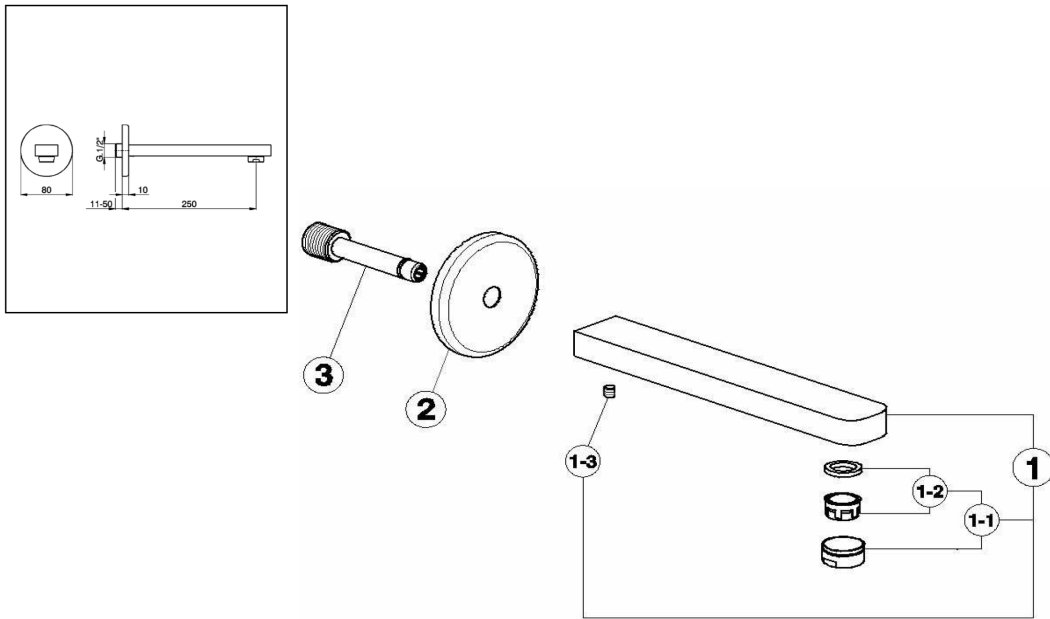

Filler spout DADO_DD000241

MODEL **DD000241**

Filler spout, 250 mm length, 1/2" M connection

AVAILABLE FINISHINGS

-  **21** 21 Chrome
-  **2B** 2B Polished Nickel
-  **2F** 2F Brushed Nickel
-  **40** 40 Matt Black
-  **4Q** 4Q Matt White

CHARACTERISTICS

Filler spout DADO_DD000241

DD 00024 1

NR	DESCRIZIONE DESCRIPTION DESCRIPTION BESCHREIBUNG DESCRIPCIÓN	N. CODICE NR. CODE CODE NO. WERSKNR. N.CÓDIGO	NR	DESCRIZIONE DESCRIPTION DESCRIPTION BESCHREIBUNG DESCRIPCIÓN	N. CODICE NR. CODE CODE NO. WERSKNR. N.CÓDIGO	NR	DESCRIZIONE DESCRIPTION DESCRIPTION BESCHREIBUNG DESCRIPCIÓN	N. CODICE NR. CODE CODE NO. WERSKNR. N.CÓDIGO
	Bocca di erogazione interasse 250 Bec de verseur 250							
1	Bath spout 250 Wanneneinlauf 250 Caño de erogación 250	ZZ9B8200						
1-1	Aeratore M24x1 IC Cascade Mousseur M24x1 IC Cascade Perlator M24x1 IC Cascade Aireador M24x1 IC Cascade Cartuccia per aeratore M.24x1	ZZ949660						
1-2	Mousseur cartridge M.24x1 Kartusche fuer Perlator M.24x1 Cartucho para aireador M.24x1	ZZ927260						
1-3	Grano punta plana inox Vis speciale inox M.6x6 Madenschraube M6x6 Clavija con punta plana acero inoxidable	ZZ926450						
2	Rosone per bocca incasso Rosace pour bec à encastrer Escutcheon for built-in spout Rosette f. UP Auslauf Florón para caño para empotrar	ZZ956030						
3	Attacco per bocca lavabo incasso Raccord pour bec de lavabo à encastrer Connection for built-in washbasin spout Anschluss f. UP Auslauf f. Waschtischbatt. Conexión para caño lavabo para empotrar	ZZ947940						

DD000241

<https://en.huberitalia.com/filler-spout-dado-dd000241>

2026-04-07