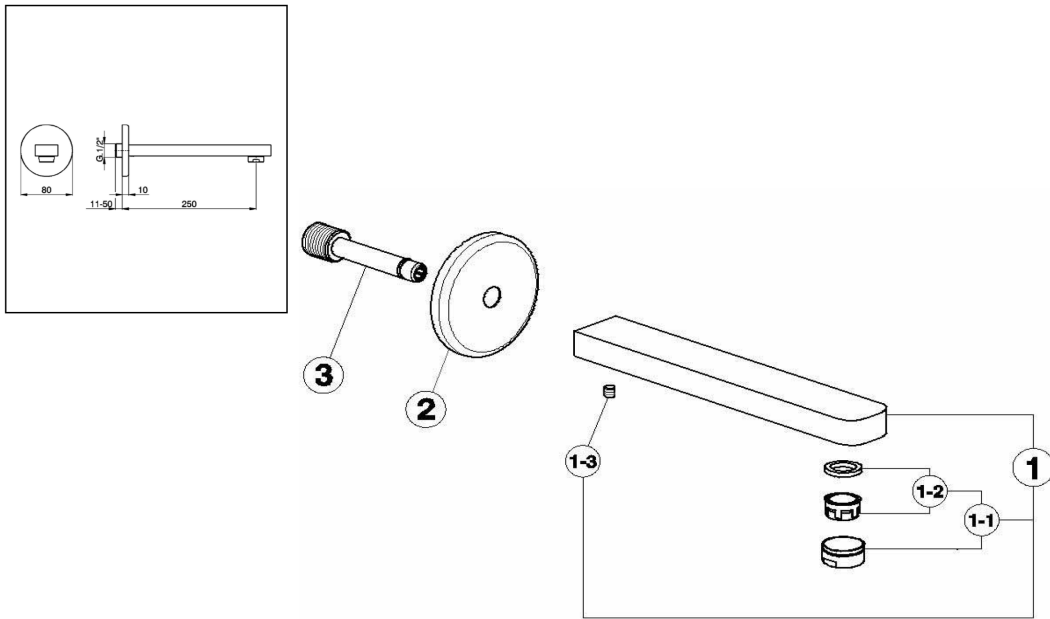

Filler spout DADO_DD000241

DD 00024 1

NR	DESCRIZIONE DESCRIPTION DESCRIPTION BESCHREIBUNG DESCRIPCIÓN	N. CODICE NR. CODE CODE NO. WERSKNR. N. CÓDIGO	NR	DESCRIZIONE DESCRIPTION DESCRIPTION BESCHREIBUNG DESCRIPCIÓN	N. CODICE NR. CODE CODE NO. WERSKNR. N. CÓDIGO	NR	DESCRIZIONE DESCRIPTION DESCRIPTION BESCHREIBUNG DESCRIPCIÓN	N. CODICE NR. CODE CODE NO. WERSKNR. N. CÓDIGO
	Bocca di erogazione interasse 250 Bec de verseur 250							
1	Bath spout 250 Wanneneinlauf 250 Caño de erogación 250	ZZ9B8200						
1-1	Aeratore M24x1 IC Cascade Mousseur M24x1 IC Cascade Perlator M24x1 IC Cascade Aireador M24x1 IC Cascade Cartuccia per aeratore M.24x1	ZZ949660						
1-2	Mousseur cartridge M.24x1 Kartusche fuer Perlator M.24x1 Cartucho para aireador M.24x1	ZZ927260						
1-3	Grano punta plana inox Vis speciale inox M.6x6 Madenschraube M6x6 Clavija con punta plana acero inoxidable	ZZ926450						
2	Rosone per bocca incasso Rosace pour bec à encastrer Escutcheon for built-in spout Rosette f. UP Auslauf Florón para caño para empotrar	ZZ956030						
3	Attacco per bocca lavabo incasso Raccord pour bec de lavabo à encastrer Connection for built-in washbasin spout Anschluss f. UP Auslauf f. Waschtischbatt. Conexión para caño lavabo para empotrar	ZZ947940						

DD000241

<https://en.huberitalia.com/filler-spout-dado-dd000241>

2026-04-05