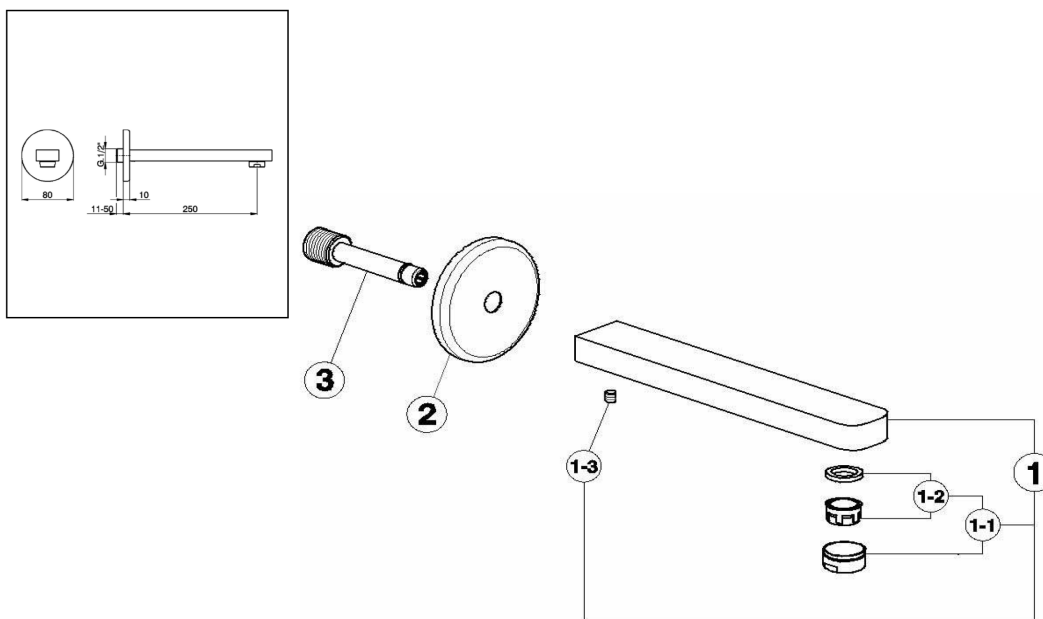

## Filler spout DADO\_DD000241

DD 00024 1

NR	DESCRIZIONE DESCRIPTION DESCRIPTION BESCHREIBUNG DESCRIPCIÓN	N. CODICE NR. CODE CODE NO. WERSKNR. N. CÓDIGO	NR	DESCRIZIONE DESCRIPTION DESCRIPTION BESCHREIBUNG DESCRIPCIÓN	N. CODICE NR. CODE CODE NO. WERSKNR. N. CÓDIGO	NR	DESCRIZIONE DESCRIPTION DESCRIPTION BESCHREIBUNG DESCRIPCIÓN	N. CODICE NR. CODE CODE NO. WERSKNR. N. CÓDIGO
	Bocca di erogazione interasse 250 Bec de verseur 250							
1	Bath spout 250 Wanneneinlauf 250 Caño de erogación 250	ZZ9B8200						
1-1	Aeratore M24x1 IC Cascade Mousseur M24x1 IC Cascade Perlator M24x1 IC Cascade Aireador M24x1 IC Cascade Cartuccia per aeratore M.24x1	ZZ949660						
1-2	Mousseur cartridge M.24x1 Kartusche fuer Perlator M.24x1 Cartucho para aireador M.24x1	ZZ927260						
1-3	Grano punta plana inox Vis speciale inox M.6x6 Madenschraube M6x6 Clavija con punta plana acero inoxidable	ZZ926450						
2	Rosone per bocca incasso Rosace pour bec à encastrer Escutcheon for built-in spout Rosette f. UP Auslauf Florón para caño para empotrar	ZZ956030						
3	Attacco per bocca lavabo incasso Raccord pour bec de lavabo à encastrer Connection for built-in washbasin spout Anschluss f. UP Auslauf f. Waschtischbatt. Conexión para caño lavabo para empotrar	ZZ947940						

DD000241

<https://en.huberitalia.com/filler-spout-dado-dd000241>

2026-06-06