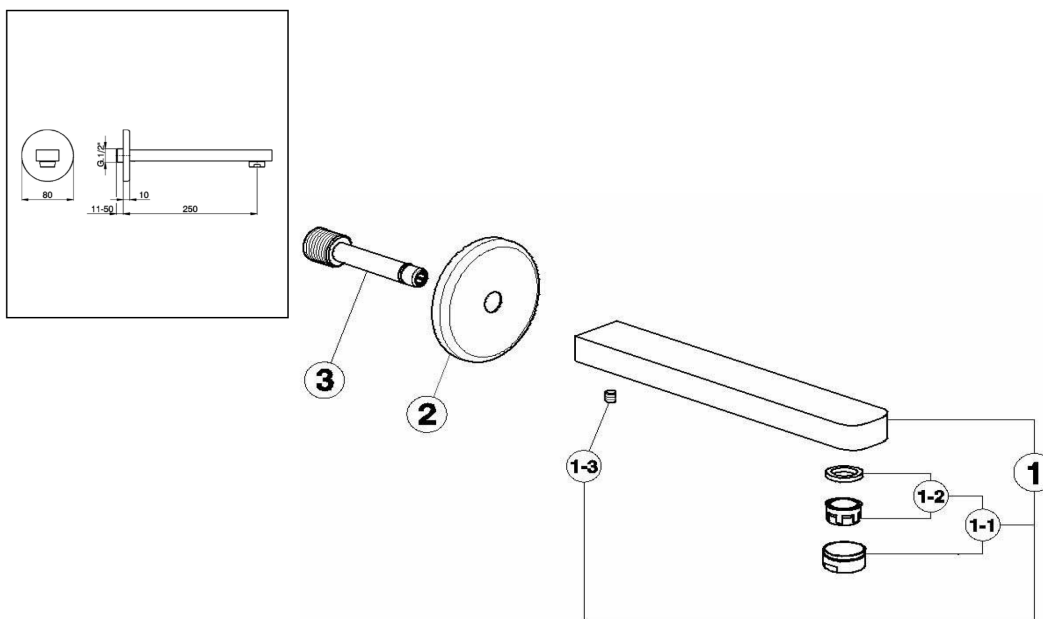

Filler spout DADO_DD000241

DD 00024 1

NR	DESCRIZIONE DESCRIPTION DESCRIPTION BESCHREIBUNG DESCRIPCIÓN	N. CODICE NR. CODE CODE NO. WERSKNR. N.CÓDIGO	NR	DESCRIZIONE DESCRIPTION DESCRIPTION BESCHREIBUNG DESCRIPCIÓN	N. CODICE NR. CODE CODE NO. WERSKNR. N.CÓDIGO	NR	DESCRIZIONE DESCRIPTION DESCRIPTION BESCHREIBUNG DESCRIPCIÓN	N. CODICE NR. CODE CODE NO. WERSKNR. N.CÓDIGO
	Bocca di erogazione interasse 250 Bec de verseur 250							
1	Bath spout 250 Wanneneinlauf 250 Caño de erogación 250	ZZ9B8200						
1-1	Aeratore M24x1 IC Cascade Mousseur M24x1 IC Cascade Perlator M24x1 IC Cascade Aireador M24x1 IC Cascade Cartuccia per aeratore M.24x1	ZZ949660						
1-2	Mousseur cartridge M.24x1 Kartusche fuer Perlator M.24x1 Cartucho para aireador M.24x1	ZZ927260						
1-3	Grano punta plana inox Vis speciale inox M.6x6 Madenschraube M6x6 Clavija con punta plana acero inoxidable	ZZ926450						
2	Rosone per bocca incasso Rosace pour bec à encastrer Escutcheon for built-in spout Rosette f. UP Auslauf Florón para caño para empotrar	ZZ956030						
3	Attacco per bocca lavabo incasso Raccord pour bec de lavabo à encastrer Connection for built-in washbasin spout Anschluss f. UP Auslauf f. Waschtischbatt. Conexión para caño lavabo para empotrar	ZZ947940						

DD000241

<https://en.huberitalia.com/filler-spout-dado-dd000241>

2026-06-06