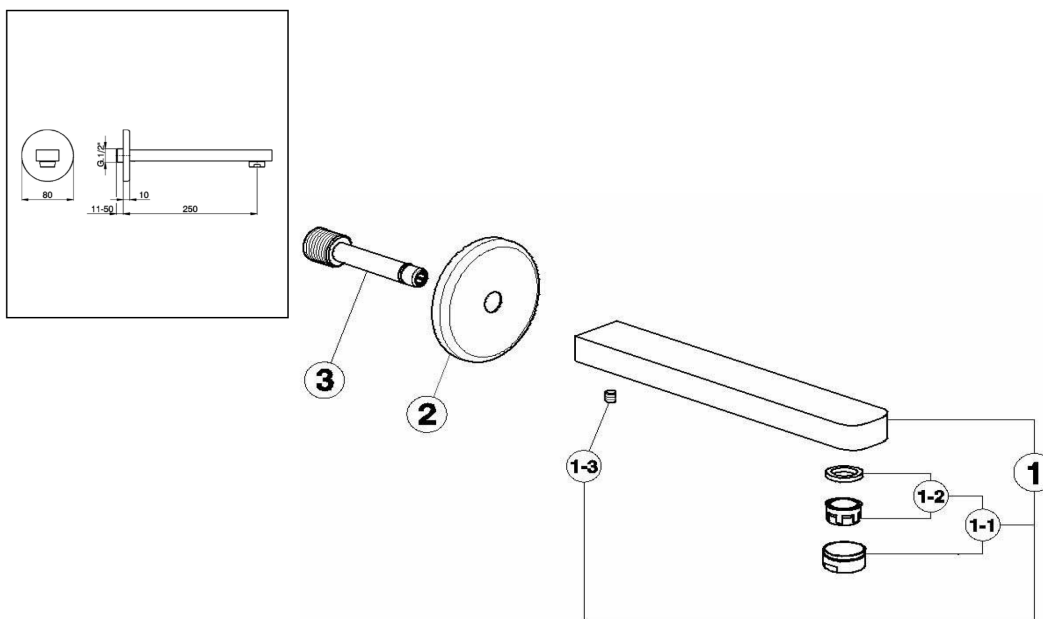

## Filler spout DADO\_DD000241

MODEL **DD000241**

Filler spout, 250 mm length, 1/2" M connection

## Filler spout DADO\_DD000241

DD 00024 1

NR	DESCRIZIONE DESCRIPTION DESCRIPTION BESCHREIBUNG DESCRIPCIÓN	N. CODICE NR. CODE CODE NO. WERSKNR. N.CÓDIGO	NR	DESCRIZIONE DESCRIPTION DESCRIPTION BESCHREIBUNG DESCRIPCIÓN	N. CODICE NR. CODE CODE NO. WERSKNR. N.CÓDIGO	NR	DESCRIZIONE DESCRIPTION DESCRIPTION BESCHREIBUNG DESCRIPCIÓN	N. CODICE NR. CODE CODE NO. WERSKNR. N.CÓDIGO
	Bocca di erogazione interasse 250 Bec de verseur 250							
1	Bath spout 250 Wanneneinlauf 250 Caño de erogación 250	ZZ9B8200						
1-1	Aeratore M24x1 IC Cascade Mousseur M24x1 IC Cascade Perlator M24x1 IC Cascade Aireador M24x1 IC Cascade Cartuccia per aeratore M.24x1	ZZ949660						
1-2	Mousseur cartridge M.24x1 Kartusche fuer Perlator M.24x1 Cartucho para aireador M.24x1	ZZ927260						
1-3	Grano punta plana inox Vis speciale inox M.6x6 Madenschraube M6x6 Clavija con punta plana acero inoxidable	ZZ926450						
2	Rosone per bocca incasso Rosace pour bec à encastrer Escutcheon for built-in spout Rosette f. UP Auslauf Florón para caño para empotrar	ZZ956030						
3	Attacco per bocca lavabo incasso Raccord pour bec de lavabo à encastrer Connection for built-in washbasin spout Anschluss f. UP Auslauf f. Waschtischbatt. Conexión para caño lavabo para empotrar	ZZ947940						