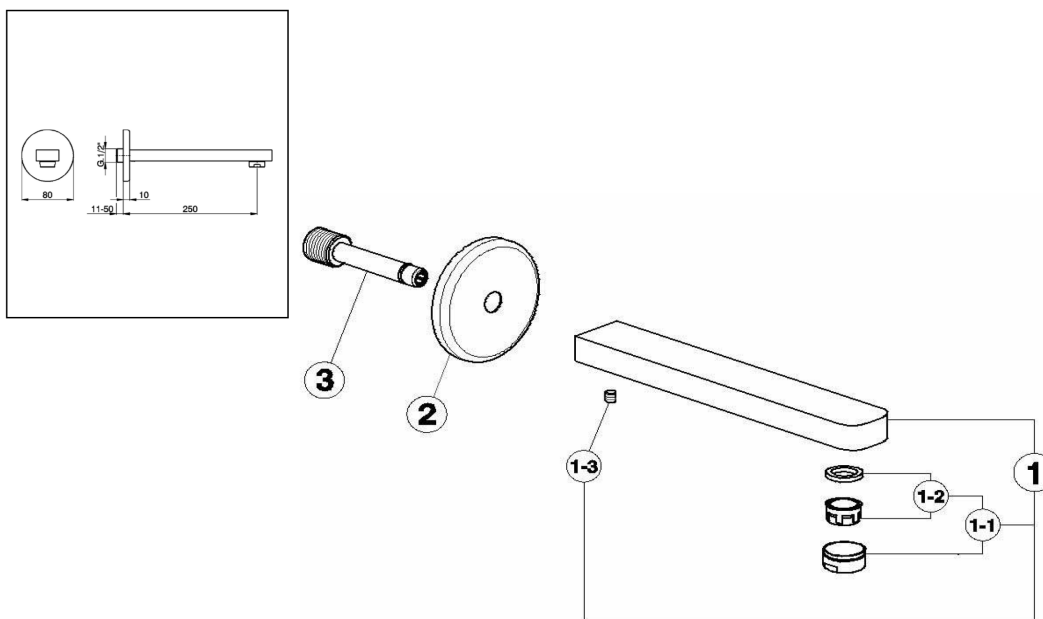

## Filler spout DADO\_DD000241

DD 00024 1

NR	DESCRIZIONE DESCRIPTION DESCRIPTION BESCREIBUNG DESCRIPCION	N. CODICE NR. CODE CODE NO. WERSKNR. N.CÓDIGO	NR	DESCRIZIONE DESCRIPTION DESCRIPTION BESCREIBUNG DESCRIPCION	N. CODICE NR. CODE CODE NO. WERSKNR. N.CÓDIGO	NR	DESCRIZIONE DESCRIPTION DESCRIPTION BESCREIBUNG DESCRIPCION	N. CODICE NR. CODE CODE NO. WERSKNR. N.CÓDIGO
	Bocca di erogazione interasse 250 Bec de verseur 250							
1	Bath spout 250 Wanneneinlauf 250 Caño de erogación 250	ZZ9B8200						
1-1	Aeratore M24x1 IC Cascade Mousseur M24x1 IC Cascade Perlator M24x1 IC Cascade Aireador M24x1 IC Cascade Cartuccia per aeratore M.24x1	ZZ949660						
1-2	Mousseur cartridge M.24x1 Kartusche fuer Perlator M.24x1 Cartucho para aireador M.24x1	ZZ927260						
1-3	Grano punta plana inox Vis speciale inox M.6x6 Madenschraube M6x6 Clavija con punta plana acero inoxidable	ZZ926450						
2	Rosone per bocca incasso Rosace pour bec à encastrer Escutcheon for built-in spout Rosette f. UP Auslauf Florón para caño para empotrar	ZZ956030						
3	Attacco per bocca lavabo incasso Raccord pour bec de lavabo à encastrer Connection for built-in washbasin spout Anschluss f. UP Auslauf f. Waschtischbatt. Conexión para caño lavabo para empotrar	ZZ947940						

DD000241

<https://en.huberitalia.com/filler-spout-dado-dd000241>

2026-04-10