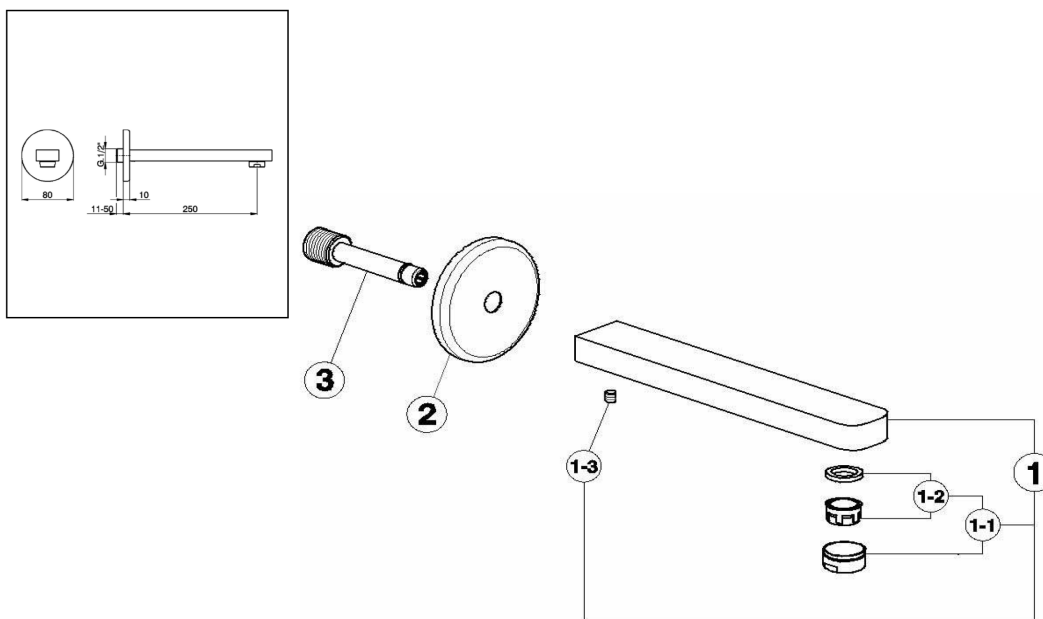

## Filler spout DADO\_DD000241

DD 00024 1

NR	DESCRIZIONE DESCRIPTION DESCRIPTION BESCHREIBUNG DESCRIPCIÓN	N. CODICE NR. CODE CODE NO. WERSKNR. N.CÓDIGO	NR	DESCRIZIONE DESCRIPTION DESCRIPTION BESCHREIBUNG DESCRIPCIÓN	N. CODICE NR. CODE CODE NO. WERSKNR. N.CÓDIGO	NR	DESCRIZIONE DESCRIPTION DESCRIPTION BESCHREIBUNG DESCRIPCIÓN	N. CODICE NR. CODE CODE NO. WERSKNR. N.CÓDIGO
	Bocca di erogazione interasse 250 Bec de verseur 250							
1	Bath spout 250 Wanneneinlauf 250 Caño de erogación 250	ZZ9B8200						
1-1	Aeratore M24x1 IC Cascade Mousseur M24x1 IC Cascade Perlator M24x1 IC Cascade Aireador M24x1 IC Cascade Cartuccia per aeratore M.24x1	ZZ949660						
1-2	Mousseur cartridge M.24x1 Kartusche fuer Perlator M.24x1 Cartucho para aireador M.24x1	ZZ927260						
1-3	Grano punta plana inox Vis speciale inox M.6x6 Madenschraube M6x6 Clavija con punta plana acero inoxidable	ZZ926450						
2	Rosone per bocca incasso Rosace pour bec à encastrer Escutcheon for built-in spout Rosette f. UP Auslauf Florón para caño para empotrar	ZZ956030						
3	Attacco per bocca lavabo incasso Raccord pour bec de lavabo à encastrer Connection for built-in washbasin spout Anschluss f. UP Auslauf f. Waschtischbatt. Conexión para caño lavabo para empotrar	ZZ947940						

DD000241

<https://en.huberitalia.com/filler-spout-dado-dd000241>

2026-05-01