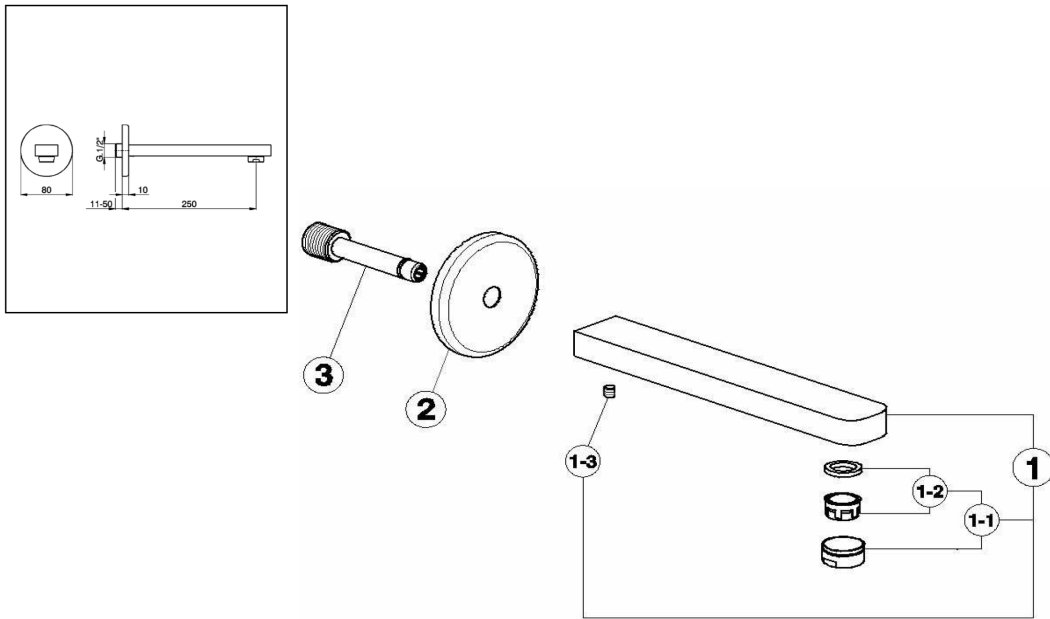

## Filler spout DADO\_DD000241

MODEL **DD000241**

Filler spout, 250 mm length, 1/2" M connection

## Filler spout DADO\_DD000241

DD 00024 1

NR	DESCRIZIONE DESCRIPTION DESCRIPTION BESCHREIBUNG DESCRIPCIÓN	N. CODICE NR. CODE CODE NO. WERSKNR. N.CÓDIGO	NR	DESCRIZIONE DESCRIPTION DESCRIPTION BESCHREIBUNG DESCRIPCIÓN	N. CODICE NR. CODE CODE NO. WERSKNR. N.CÓDIGO	NR	DESCRIZIONE DESCRIPTION DESCRIPTION BESCHREIBUNG DESCRIPCIÓN	N. CODICE NR. CODE CODE NO. WERSKNR. N.CÓDIGO
	Bocca di erogazione interasse 250 Bec devérseur 250							
1	Bath spout 250 Wanneneinlauf 250 Caño de erogación 250	ZZ9B8200						
1-1	Aeratore M24x1 IC Cascade Mousseur M24x1 IC Cascade Perlator M24x1 IC Cascade Aireador M24x1 IC Cascade Cartuccia per aeratore M.24x1 Cartouche pour mousseur M.24x1	ZZ949660						
1-2	Mousseur cartridge M.24x1 Kartusche fuer Perlator M.24x1 Cartucho para aireador M.24x1	ZZ927260						
1-3	Grano punta plana inox Vis speciale inox M.6x6 Madenschraube M6x6 Clavija con punta plana acero inoxidable	ZZ926450						
2	Rosone per bocca incasso Rosace pour bec à encastrer Escutcheon for built-in spout Rosette f. UP Auslauf Florón para caño para empotrar	ZZ956030						
3	Attacco per bocca lavabo incasso Raccord pour bec de lavabo à encastrer Connection for built-in washbasin spout Anschluss f. UP Auslauf f. Waschtischbatt. Conexión para caño lavabo para empotrar	ZZ947940						