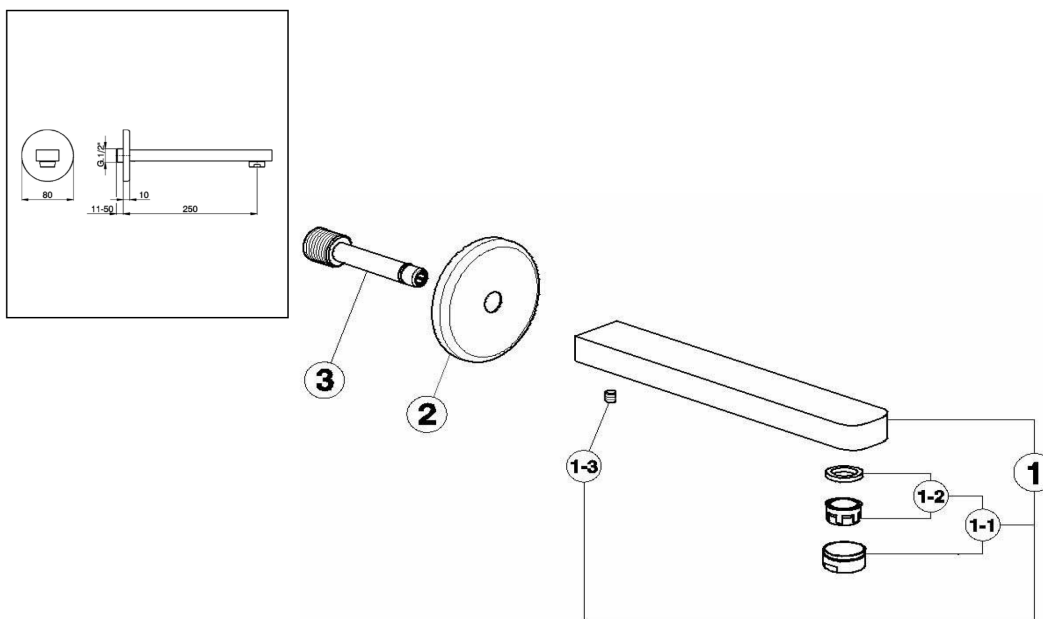

Filler spout DADO_DD000241

MODEL **DD000241**

Filler spout, 250 mm length, 1/2" M connection

AVAILABLE FINISHINGS

-  **21** 21 Chrome
-  **2B** 2B Polished Nickel
-  **2F** 2F Brushed Nickel
-  **40** 40 Matt Black
-  **4Q** 4Q Matt White

CHARACTERISTICS

Filler spout DADO_DD000241

DD 00024 1

NR	DESCRIZIONE DESCRIPTION DESCRIPTION BESCHREIBUNG DESCRIPCIÓN	N. CODICE NR. CODE CODE NO. WERSKNR. N.CÓDIGO	NR	DESCRIZIONE DESCRIPTION DESCRIPTION BESCHREIBUNG DESCRIPCIÓN	N. CODICE NR. CODE CODE NO. WERSKNR. N.CÓDIGO	NR	DESCRIZIONE DESCRIPTION DESCRIPTION BESCHREIBUNG DESCRIPCIÓN	N. CODICE NR. CODE CODE NO. WERSKNR. N.CÓDIGO
	Bocca di erogazione interasse 250 Bec de verseur 250							
1	Bath spout 250 Wanneneinlauf 250 Caño de erogación 250	ZZ9B8200						
1-1	Aeratore M24x1 IC Cascade Mousseur M24x1 IC Cascade Perlator M24x1 IC Cascade Aireador M24x1 IC Cascade Cartuccia per aeratore M.24x1	ZZ949660						
1-2	Mousseur cartridge M.24x1 Kartusche fuer Perlator M.24x1 Cartucho para aireador M.24x1	ZZ927260						
1-3	Grano punta plana inox Vis speciale inox M.6x6 Madenschraube M6x6 Clavija con punta plana acero inoxidable	ZZ926450						
2	Rosone per bocca incasso Rosace pour bec à encastrer Escutcheon for built-in spout Rosette f. UP Auslauf Florón para caño para empotrar	ZZ956030						
3	Attacco per bocca lavabo incasso Raccord pour bec de lavabo à encastrer Connection for built-in washbasin spout Anschluss f. UP Auslauf f. Waschtischbatt. Conexión para caño lavabo para empotrar	ZZ947940						

DD000241

<https://en.huberitalia.com/filler-spout-dado-dd000241>

2026-04-06