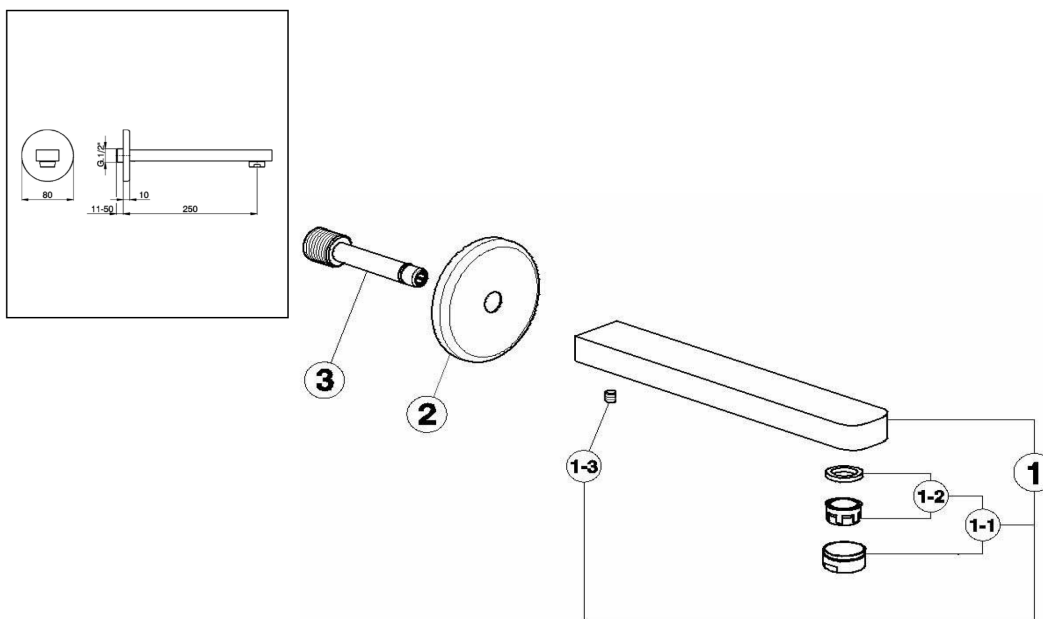

Filler spout DADO_DD000241

MODEL **DD000241**

Filler spout, 250 mm length, 1/2" M connection

AVAILABLE FINISHINGS

-  **21** 21 Chrome
-  **2B** 2B Polished Nickel
-  **2F** 2F Brushed Nickel
-  **40** 40 Matt Black
-  **4Q** 4Q Matt White

CHARACTERISTICS

Filler spout DADO_DD000241

DD 00024 1

NR	DESCRIZIONE DESCRIPTION DESCRIPTION BESCHREIBUNG DESCRIPCIÓN	N. CODICE NR. CODE CODE NO. WERSKNR. N.CÓDIGO	NR	DESCRIZIONE DESCRIPTION DESCRIPTION BESCHREIBUNG DESCRIPCIÓN	N. CODICE NR. CODE CODE NO. WERSKNR. N.CÓDIGO	NR	DESCRIZIONE DESCRIPTION DESCRIPTION BESCHREIBUNG DESCRIPCIÓN	N. CODICE NR. CODE CODE NO. WERSKNR. N.CÓDIGO
	Bocca di erogazione interasse 250 Bec de verseur 250							
1	Bath spout 250 Wanneneinlauf 250 Caño de erogación 250	ZZ9B8200						
1-1	Aeratore M24x1 IC Cascade Mousseur M24x1 IC Cascade Perlator M24x1 IC Cascade Aireador M24x1 IC Cascade Cartuccia per aeratore M.24x1 Cartouche pour mousseur M.24x1	ZZ949660						
1-2	Mousseur cartridge M.24x1 Kartusche fuer Perlator M.24x1 Cartucho para aireador M.24x1	ZZ927260						
1-3	Grano punta plana inox Vis speciale inox M.6x6 Madenschraube M6x6 Clavija con punta plana acero inoxidable	ZZ926450						
2	Rosone per bocca incasso Rosace pour bec à encastrer Escutcheon for built-in spout Rosette f. UP Auslauf Florón para caño para empotrar	ZZ956030						
3	Attacco per bocca lavabo incasso Raccord pour bec de lavabo à encastrer Connection for built-in washbasin spout Anschluss f. UP Auslauf f. Waschtischbatt. Conexión para caño lavabo para empotrar	ZZ947940						

DD000241

<https://en.huberitalia.com/filler-spout-dado-dd000241>

2026-05-01