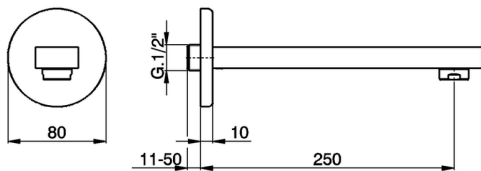

Filler spout DADO_DD000241

MODEL **DD000241**

Filler spout, 250 mm length, 1/2" M connection

AVAILABLE FINISHINGS

-  **21** 21 Chrome
-  **2B** 2B Polished Nickel
-  **2F** 2F Brushed Nickel
-  **40** 40 Matt Black
-  **4Q** 4Q Matt White

CHARACTERISTICS

Filler spout DADO_DD000241

DD 00024 1

NR	DESCRIZIONE DESCRIPTION DESCRIPTION BESCHREIBUNG DESCRIPCIÓN	N. CODICE NR. CODE CODE NO. WERSKNR. N.CÓDIGO	NR	DESCRIZIONE DESCRIPTION DESCRIPTION BESCHREIBUNG DESCRIPCIÓN	N. CODICE NR. CODE CODE NO. WERSKNR. N.CÓDIGO	NR	DESCRIZIONE DESCRIPTION DESCRIPTION BESCHREIBUNG DESCRIPCIÓN	N. CODICE NR. CODE CODE NO. WERSKNR. N.CÓDIGO
	Bocca di erogazione interasse 250 Bec de verseur 250							
1	Bath spout 250 Wanneneinlauf 250 Caño de erogación 250	ZZ9B8200						
1-1	Aeratore M24x1 IC Cascade Mousseur M24x1 IC Cascade Perlator M24x1 IC Cascade Aireador M24x1 IC Cascade Cartuccia per aeratore M.24x1 Cartouche pour mousseur M.24x1	ZZ949660						
1-2	Mousseur cartridge M.24x1 Kartusche fuer Perlator M.24x1 Cartucho para aireador M.24x1	ZZ927260						
1-3	Grano punta plana inox Vis speciale inox M.6x6 Madenschraube M6x6 Clavija con punta plana acero inoxidable	ZZ926450						
2	Rosone per bocca incasso Rosace pour bec à encastrer Escutcheon for built-in spout Rosette f. UP Auslauf Florón para caño para empotrar	ZZ956030						
3	Attacco per bocca lavabo incasso Raccord pour bec de lavabo à encastrer Connection for built-in washbasin spout Anschluss f. UP Auslauf f. Waschtischbatt. Conexión para caño lavabo para empotrar	ZZ947940						