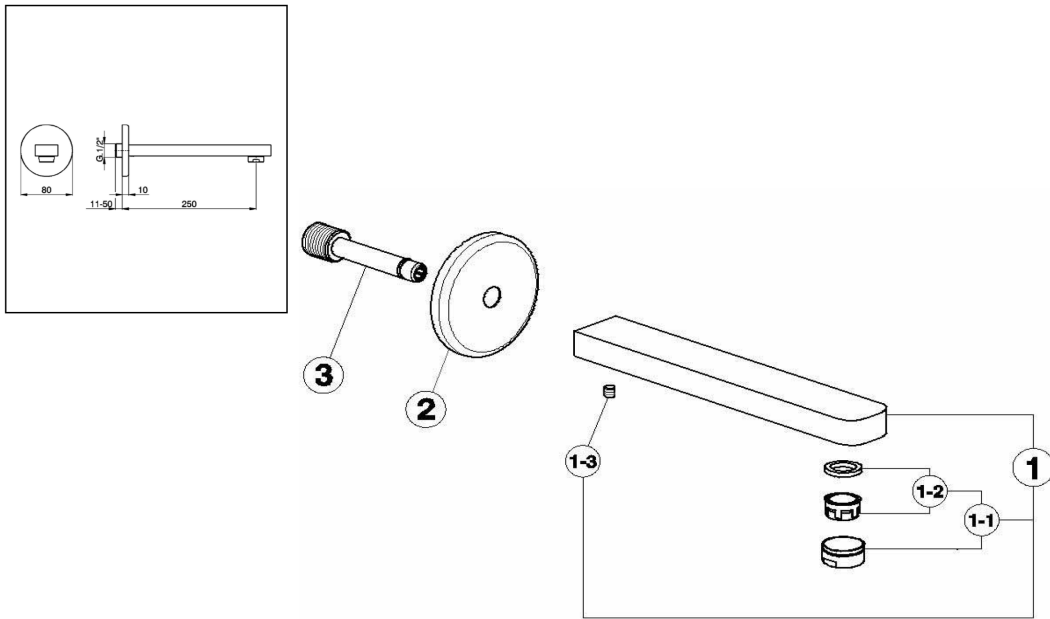

Filler spout DADO_DD000241

DD 00024 1

NR	DESCRIZIONE DESCRIPTION DESCRIPTION BESCHREIBUNG DESCRIPCIÓN	N. CODICE NR. CODE CODE NO. WERSKNR. N.CÓDIGO	NR	DESCRIZIONE DESCRIPTION DESCRIPTION BESCHREIBUNG DESCRIPCIÓN	N. CODICE NR. CODE CODE NO. WERSKNR. N.CÓDIGO	NR	DESCRIZIONE DESCRIPTION DESCRIPTION BESCHREIBUNG DESCRIPCIÓN	N. CODICE NR. CODE CODE NO. WERSKNR. N.CÓDIGO
	Bocca di erogazione interasse 250 Bec de verseur 250							
1	Bath spout 250 Wanneneinlauf 250 Caño de erogación 250	ZZ9B8200						
1-1	Aeratore M24x1 IC Cascade Mousseur M24x1 IC Cascade Perlator M24x1 IC Cascade Aireador M24x1 IC Cascade Cartuccia per aeratore M.24x1	ZZ949660						
1-2	Mousseur cartridge M.24x1 Kartusche fuer Perlator M.24x1 Cartucho para aireador M.24x1	ZZ927260						
1-3	Grano punta plana inox Vis speciale inox M.6x6 Madenschraube M6x6 Clavija con punta plana acero inoxidable	ZZ926450						
2	Rosone per bocca incasso Rosace pour bec à encastrer Escutcheon for built-in spout Rosette f. UP Auslauf Florón para caño para empotrar	ZZ956030						
3	Attacco per bocca lavabo incasso Raccord pour bec de lavabo à encastrer Connection for built-in washbasin spout Anschluss f. UP Auslauf f. Waschtischbatt. Conexión para caño lavabo para empotrar	ZZ947940						

DD000241

<https://en.huberitalia.com/filler-spout-dado-dd000241>

2026-04-09