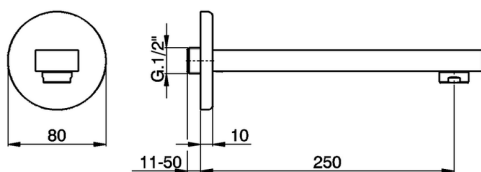

Filler spout DADO_DD000241

MODEL **DD000241**

Filler spout, 250 mm length, 1/2" M connection

AVAILABLE FINISHINGS

-  **21** 21 Chrome
-  **2B** 2B Polished Nickel
-  **2F** 2F Brushed Nickel
-  **40** 40 Matt Black
-  **4Q** 4Q Matt White

CHARACTERISTICS

Filler spout DADO_DD000241

DD 00024 1

NR	DESCRIZIONE DESCRIPTION DESCRIPTION BESCREIBUNG DESCRIPCION	N. CODICE NR. CODE CODE NO. WERSKNR. N.CÓDIGO	NR	DESCRIZIONE DESCRIPTION DESCRIPTION BESCREIBUNG DESCRIPCION	N. CODICE NR. CODE CODE NO. WERSKNR. N.CÓDIGO	NR	DESCRIZIONE DESCRIPTION DESCRIPTION BESCREIBUNG DESCRIPCION	N. CODICE NR. CODE CODE NO. WERSKNR. N.CÓDIGO
	Bocca di erogazione interasse 250 Bec de verseur 250							
1	Bath spout 250 Wanneneinlauf 250 Caño de erogación 250	ZZ9B8200						
1-1	Aeratore M24x1 IC Cascade Mousseur M24x1 IC Cascade Perlator M24x1 IC Cascade Aireador M24x1 IC Cascade Cartuccia per aeratore M.24x1 Cartouche pour mousseur M.24x1	ZZ949660						
1-2	Mousseur cartridge M.24x1 Kartusche fuer Perlator M.24x1 Cartucho para aireador M.24x1	ZZ927260						
1-3	Grano punta plana inox Vis speciale inox M.6x6 Madenschraube M6x6 Clavija con punta plana acero inoxidable	ZZ926450						
2	Rosone per bocca incasso Rosace pour bec à encastrer Escutcheon for built-in spout Rosette f. UP Auslauf Florón para caño para empotrar	ZZ956030						
3	Attacco per bocca lavabo incasso Raccord pour bec de lavabo à encastrer Connection for built-in washbasin spout Anschluss f. UP Auslauf f. Waschtischbatt. Conexión para caño lavabo para empotrar	ZZ947940						