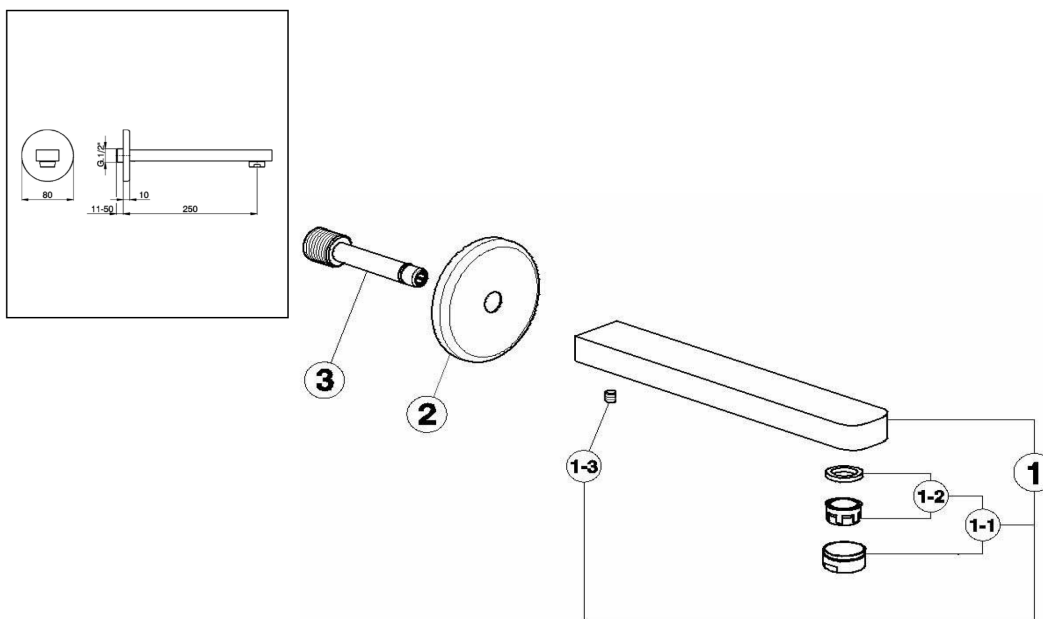

Filler spout DADO_DD000241

MODEL **DD000241**

Filler spout, 250 mm length, 1/2" M connection

AVAILABLE FINISHINGS

-  **21** 21 Chrome
-  **2B** 2B Polished Nickel
-  **2F** 2F Brushed Nickel
-  **40** 40 Matt Black
-  **4Q** 4Q Matt White

CHARACTERISTICS

Filler spout DADO_DD000241

DD 00024 1

NR	DESCRIZIONE DESCRIPTION DESCRIPTION BESCREIBUNG DESCRIPCION	N. CODICE NR. CODE CODE NO. WERSKNR. N.CÓDIGO	NR	DESCRIZIONE DESCRIPTION DESCRIPTION BESCREIBUNG DESCRIPCION	N. CODICE NR. CODE CODE NO. WERSKNR. N.CÓDIGO	NR	DESCRIZIONE DESCRIPTION DESCRIPTION BESCREIBUNG DESCRIPCION	N. CODICE NR. CODE CODE NO. WERSKNR. N.CÓDIGO
	Bocca di erogazione interasse 250 Bec de verseur 250							
1	Bath spout 250 Wanneneinlauf 250 Caño de erogación 250	ZZ9B8200						
1-1	Aeratore M24x1 IC Cascade Mousseur M24x1 IC Cascade Perlator M24x1 IC Cascade Aireador M24x1 IC Cascade Cartuccia per aeratore M.24x1 Cartouche pour mousseur M.24x1	ZZ949660						
1-2	Mousseur cartridge M.24x1 Kartusche fuer Perlator M.24x1 Cartucho para aireador M.24x1	ZZ927260						
1-3	Grano punta plana inox Vis speciale inox M.6x6 Madenschraube M6x6 Clavija con punta plana acero inoxidable	ZZ926450						
2	Rosone per bocca incasso Rosace pour bec à encastrer Escutcheon for built-in spout Rosette f. UP Auslauf Florón para caño para empotrar	ZZ956030						
3	Attacco per bocca lavabo incasso Raccord pour bec de lavabo à encastrer Connection for built-in washbasin spout Anschluss f. UP Auslauf f. Waschtischbatt. Conexión para caño lavabo para empotrar	ZZ947940						

DD000241

<https://en.huberitalia.com/filler-spout-dado-dd000241>

2026-04-08