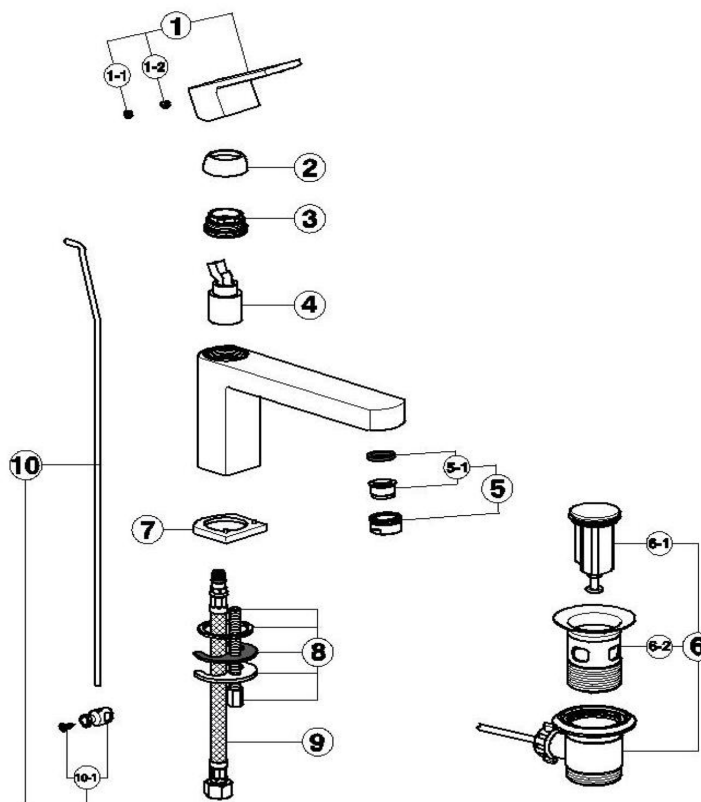

### DD 00151 0

NR	DESCRIZIONE DESCRIPTION DESCRIPCION BESCHREIBUNG DESCRIPCION	N.CODICE NR.CODE CODE NO. WERSKNR. N.CÓDIGO
	Leva monocomando "DD" Lever "DD" Hebel "DD" Palanca monomando "DD" Placchetta maniglia LS Plaque cache - vis crois LS	ZZ955930
1-1	Cap for handle LS Abdeckkappe LS Griff Plaquita maneta LS	ZZ933710
1-2	Grano punta coppa inox M.5x6 Vis speciale inox M.5x6 Madenschraube M.5x6 Clavija con punta copa acero inox M.5x6	ZZ940630
2	Copricartuccia monocomando Couvre-cartouche Escutcheon cartridge Abdeckkappe Cubre-cartucho monomando Calotta bloccaggio cartuccia Ecrou pour cartouche	ZZ955210
3	Nut for mixing valve Mutter fuer Kartusche Casquete de fijación cartucho Cartuccia monocomando Cartouche mitigeurs	ZZ955220
4	Mixing valve Kartusche Cartucho monomando	ZZ942400

NR	DESCRIZIONE DESCRIPTION DESCRIPCION BESCHREIBUNG DESCRIPCION	N.CODICE NR.CODE CODE NO. WERSKNR. N.CÓDIGO
8	Set installazione monocomando monoforo Set installation Installation set single hole Befestigungsset Juego de instalación monomando	ZZ940690
9	Flex M10x1-G3/8" L.420 Flex M10x1-G3/8" L.420 Flex M10x1-G3/8" L.420 Anschluss Schlauch M10x1-G3/8" L.420 Flexo M10x1-G3/8" L.420	ZZ954110
10	Astina scarico completa Ø 4 Tige Ø4 Rod Ø4	ZZ933400
10-1	Morsetto astina scarico automatico Jonction pour tige vidage Connection for pop-up rod Gelenkstück fuer Zugstange Abrazadera varilla desagüe automático	ZZ933430