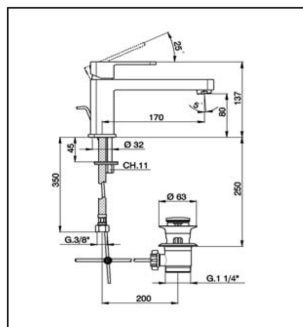

### DD 00151 0

NR	DESCRIZIONE DESCRIPTION DESCRIPCION BESCHREIBUNG DESCRIPCION	N.CODICE NR.CODE CODE NO. WERSKNR. N.CÓDIGO
	Leva monocomando "DD" Lever "DD" Hebel "DD" Palanca monomando "DD" Placchetta maniglia LS Plaque cache - vis crois LS	ZZ955930
1-1	Cap for handle LS Abdeckkappe LS Griff Plaquita maneta LS	ZZ933710
1-2	Grano punta coppa inox M.5x6 Vis speciale inox M.5x6 Madenschraube M.5x6 Clavija con punta copa acero inox M.5x6	ZZ940630
2	Copricartuccia monocomando Couvre-cartouche Escutcheon cartridge Abdeckkappe Cubre-cartucho monomando Calotta bloccaggio cartuccia Ecrou pour cartouche	ZZ955210
3	Nut for mixing valve Mutter fuer Kartusche Casquete de fijación cartucho Cartuccia monocomando Cartouche mitigeurs	ZZ955220
4	Mixing valve Kartusche Cartucho monomando	ZZ942400

NR	DESCRIZIONE DESCRIPTION DESCRIPCION BESCHREIBUNG DESCRIPCION	N.CODICE NR.CODE CODE NO. WERSKNR. N.CÓDIGO
8	Set installazione monocomando monoforo Set installation Installation set single hole Befestigungsset Juego de instalación monomando	ZZ940690
9	Flex M10x1-G3/8" L.420 Flex M10x1-G3/8" L.420 Flex M10x1-G3/8" L.420 Anschluss Schlauch M10x1-G3/8" L.420 Flexo M10x1-G3/8" L.420	ZZ954110
10	Astina scarico completa Ø 4 Tige Ø4 Rod Ø4	ZZ933400
10-1	Morsetto astina scarico automatico Jonction pour tige vidage Connection for pop-up rod Gelenkstück fuer Zugstange Abrazadera varilla desagüe automático	ZZ933430