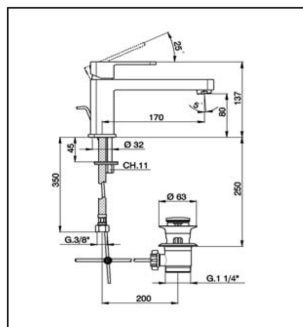

Single lever washbasin mixer DADO_DD001510

DD 00151 0

NR	DESCRIZIONE DESCRIPTION DESCRIPCION BESCHREIBUNG DESCRIPCION	N.CODICE NR.CODE CODE NO. WERSKNR. N.CÓDIGO
	Leva monocomando "DD" Lever "DD" Hebel "DD" Palanca monomando "DD" Placchetta maniglia LS Plaqueette cache - vis crois LS	ZZ955930
1-1	Cap for handle LS Abdeckkappe LS Griff Plaquita maneta LS	ZZ933710
1-2	Grano punta coppa inox M.5x6 Vis speciale inox M.5x6 Madenschraube M.5x6	ZZ940630
2	Copricartuccia monocomando Couvre-cartouche	ZZ955210
3	Nut for mixing valve Mutter fuer Kartusche Casquete de fijación cartucho	ZZ955220
4	Cartuccia monocomando Cartouche mitigeurs Mixing valve Kartusche Cartucho monomando	ZZ942400

NR	DESCRIZIONE DESCRIPTION DESCRIPCION BESCHREIBUNG DESCRIPCION	N.CODICE NR.CODE CODE NO. WERSKNR. N.CÓDIGO
8	Set installazione monocomando monoforo Set installation Installation set single hole Befestigungsset Juego de instalación monomando	ZZ940690
9	Flex M10x1-G3/8" L.420 Flex M10x1-G3/8" L.420 Flex M10x1-G3/8" L.420 Anschluss Schlauch M10x1-G3/8" L.420 Flexo M10x1-G3/8" L.420	ZZ954110
10	Astina scarico completa Ø 4 Tige Ø4 Rod Ø4	ZZ933400
10-1	Morsetto astina scarico automatico Jonction pour tige vidage Connection for pop-up rod Gelenkstück fuer Zugstange Abrazadera varilla desagüe automático	ZZ933430