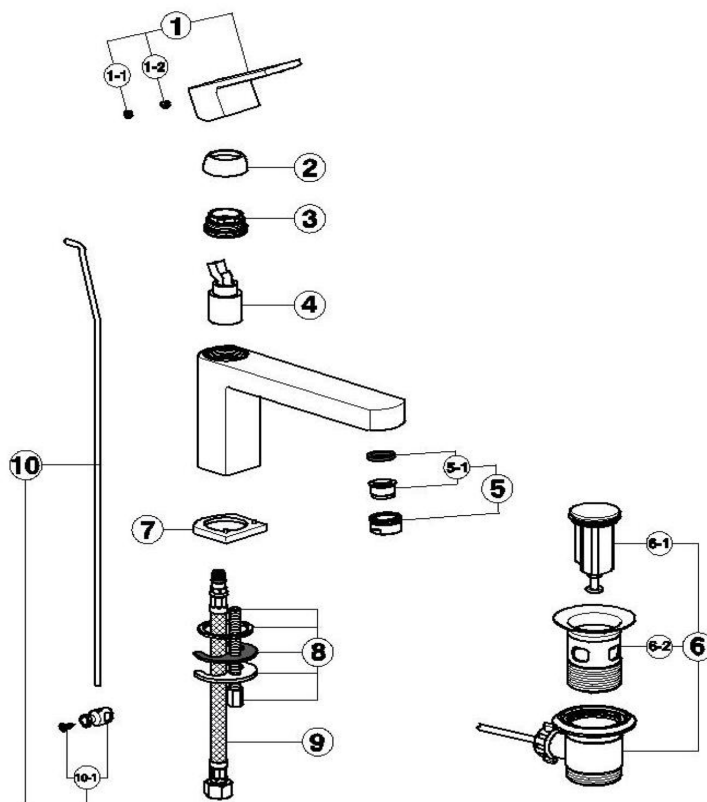

Single lever washbasin mixer DADO_DD001510

DD 00151 0

NR	DESCRIZIONE DESCRIPTION DESCRIPCION BESCHREIBUNG DESCRIPCION	N.CODICE NR.CODE CODE NO. WERSKNR. N.CÓDIGO
	Leva monocomando "DD" Lever "DD" Hebel "DD" Palanca monomando "DD" Placchetta maniglia LS Plaqueette cache - vis crois LS	ZZ955930
1-1	Cap for handle LS Abdeckkappe LS Griff Plaquita maneta LS	ZZ933710
1-2	Grano punta coppa inox M.5x6 Vis speciale inox M.5x6 Madenschraube M.5x6	ZZ940630
2	Copricartuccia monocomando Couvre-cartouche	ZZ955210
3	Nut for mixing valve Mutter fuer Kartusche Casquete de fijación cartucho	ZZ955220
4	Cartuccia monocomando Cartouche mitigeurs Mixing valve Kartusche Cartucho monomando	ZZ942400

NR	DESCRIZIONE DESCRIPTION DESCRIPCION BESCHREIBUNG DESCRIPCION	N.CODICE NR.CODE CODE NO. WERSKNR. N.CÓDIGO
5	Aeratore M24x1 IA Cascade Mousseur M24x1 IA Cascade Mousseur M24x1 IA Cascade Perlator M24x1 IA Cascade Aireador M24x1 IA Cascade	ZZ944150
5-1	Cartuccia per aeratore M.24x1 Cascade Cartouche pour mousseur M.24x1 Cascade Mousseur cartridge M.24x1 Cascade Kartusche fuer Perlator M.24x1 Cascade Cartucho para aireador M.24x1 Cascade	ZZ933990
6	Scarico automatico 1"1/4 sabbato Vidage automatique 1"1/4 sabbato Pop up waste 1"1/4 sabbato Ablaufgarnitur 1"1/4 sabbato Desagüe automático 1"1/4 arenado	ZZ927540
6-1	Tappo completo scarico automatico 1"1/4 Bonde-vidage 1"1/4 Plug for pop up waste 1"1/4 Stopfen fuer Ablaufgarnitur kpl 1"1/4 Tapón completo columna desagüe automático 1"1	ZZ929250
6-2	Piletta per scarico automatico 1"1/4 Crépine pour vidage 1"1/4 Waste for bath drain 1"1/4 Ablauf fuer Ablaufgarnitur 1"1/4 Válvula para desagüe automático 1"1/4	ZZ929240
7	Basetta monocomando "DD" Bague "DD" Assembling ring "DD" Basis "DD" Base monomando lavabo "DD"	ZZ955230