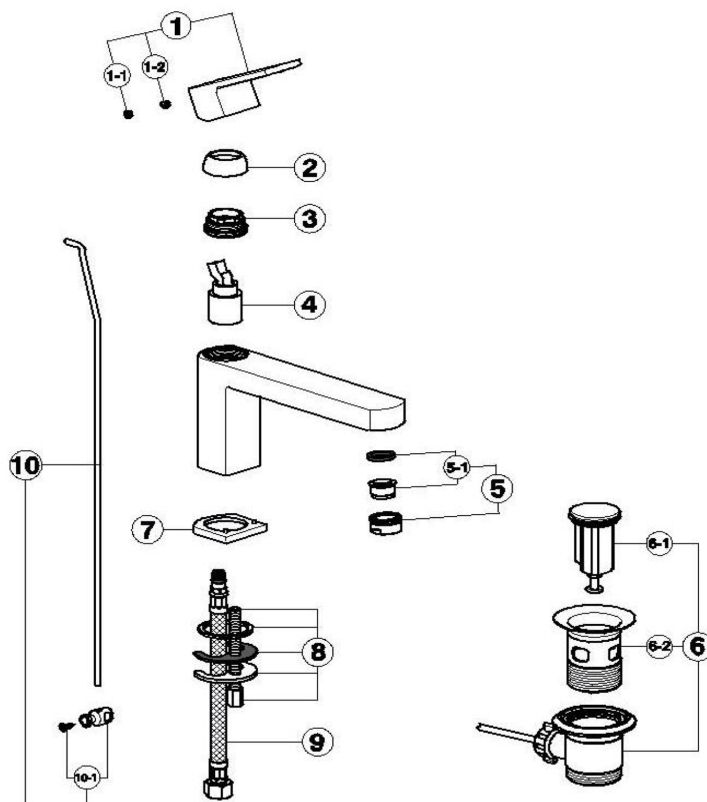

### DD 00151 0

NR	DESCRIZIONE DESCRIPTION DESCRIPCION BESCREIBUNG DESCRIPCION	N.CODICE NR.CODE CODE NO. WERSKNR. N.CÓDIGO
1	Leva monocomando "DD" Lever "DD" Hebel "DD" Palanca monomando "DD" Placchetta maniglia LS Plaqueette cache - vis crois LS	ZZ955930
1-1	Abdeckkappe LS Griff Plaquita maneta LS Grano punta coppa inox M.5x6 Vis speciale inox M.5x6	ZZ933710
1-2	Madenschraube M.5x6 Clavija con punta copa acero inox M.5x6	ZZ940630
2	Copricartuccia monocomando Couvre-cartouche Escutcheon cartridge Abdeckkappe Cubre-cartucho monomando Calotta bloccaggio cartuccia Ecrou pour cartouche	ZZ955210
3	Nut for mixing valve Mutter fuer Kartusche Casquete de fijación cartucho Cartuccia monocomando Cartouche mitigeurs	ZZ955220
4	Mixing valve Kartusche Cartucho monomando	ZZ942400

NR	DESCRIZIONE DESCRIPTION DESCRIPCION BESCREIBUNG DESCRIPCION	N.CODICE NR.CODE CODE NO. WERSKNR. N.CÓDIGO
8	Set installazione monocomando monoforo Set installation Installation set single hole Befestigungsset Juego de instalación monomando	ZZ940690
9	Flex M10x1-G3/8" L.420 Flex M10x1-G3/8" L.420 Anschluss Schlauch M10x1-G3/8" L.420 Flexo M10x1-G3/8" L.420	ZZ954110
10	Astina scarico completa Ø 4 Tige Ø4 Zugstange Ø4 Varilla desagüe completa Ø 4	ZZ933400
10-1	Morsetto astina scarico automatico Jonction pour tige vidage Connection for pop-up rod Gelenkstück fuer Zugstange Abrazadera varilla desagüe automático	ZZ933430