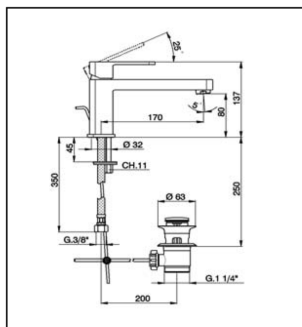

### DD 00151 0

NR	DESCRIZIONE DESCRIPTION DESCRIPCION BESCREIBUNG DESCRIPCION	N.CODICE NR.CODE CODE NO. WERSKNR. N.CÓDIGO
1	Leva monocomando "DD" Lever "DD" Hebel "DD" Palanca monomando "DD" Placchetta maniglia LS Plaqueette cache - vis crois LS	ZZ955930
1-1	Abdeckkappe LS Griff Plaquita maneta LS Grano punta coppa inox M.5x6 Vis speciale inox M.5x6	ZZ933710
1-2	Madenschraube M.5x6 Clavija con punta copa acero inox M.5x6	ZZ940630
2	Copricartuccia monocomando Couvre-cartouche Escutcheon cartridge Abdeckkappe Cubre-cartucho monomando Calotta bloccaggio cartuccia Ecrou pour cartouche	ZZ955210
3	Nut for mixing valve Mutter fuer Kartusche Casquete de fijación cartucho Cartuccia monocomando Cartouche mitigeurs	ZZ955220
4	Mixing valve Kartusche Cartucho monomando	ZZ942400

NR	DESCRIZIONE DESCRIPTION DESCRIPCION BESCREIBUNG DESCRIPCION	N.CODICE NR.CODE CODE NO. WERSKNR. N.CÓDIGO
8	Set installazione monocomando monoforo Set installation Installation set single hole Befestigungsset Juego de instalación monomando	ZZ940690
9	Flex M10x1-G3/8" L.420 Flex M10x1-G3/8" L.420 Anschluss Schlauch M10x1-G3/8" L.420 Flexo M10x1-G3/8" L.420	ZZ954110
10	Astina scarico completa Ø 4 Tige Ø4 Zugstange Ø4 Varilla desagüe completa Ø 4	ZZ933400
10-1	Morsetto astina scarico automatico Jonction pour tige vidage Connection for pop-up rod Gelenkstück fuer Zugstange Abrazadera varilla desagüe automático	ZZ933430