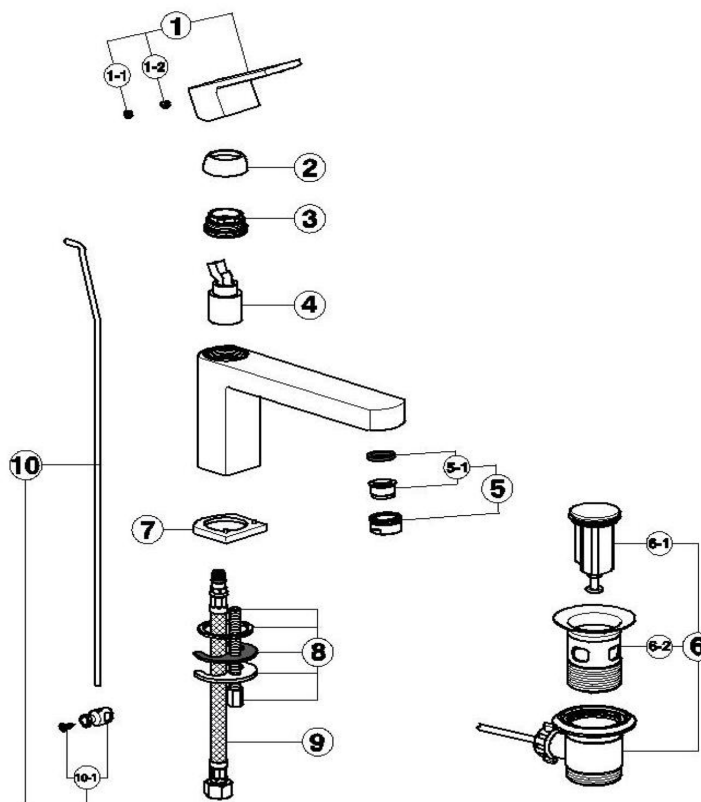

Single lever washbasin mixer DADO_DD001510

DD 00151 0

NR	DESCRIZIONE DESCRIPTION DESCRIPCION BESCHREIBUNG DESCRIPCION	N.CODICE NR.CODE CODE NO. WERSKNR. N.CÓDIGO
	Leva monocomando "DD" Lever "DD" Hebel "DD" Palanca monomando "DD" Placchetta maniglia LS Plaque cache - vis crois LS	ZZ955930
1-1	Abdeckkappe LS Griff Plaquita maneta LS Grano punta coppa inox M.5x6 Vis speciale inox M.5x6	ZZ933710
1-2	Madenschraube M.5x6 Clavija con punta copa acero inox M.5x6	ZZ940630
2	Copricartuccia monocomando Couvre-cartouche Escutcheon cartridge Abdeckkappe Cubre-cartucho monomando Calotta bloccaggio cartuccia Ecrou pour cartouche	ZZ955210
3	Nut for mixing valve Mutter fuer Kartusche Casquete de fijación cartucho Cartuccia monocomando Cartouche mitigeurs	ZZ955220
4	Mixing valve Kartusche Cartucho monomando	ZZ942400

NR	DESCRIZIONE DESCRIPTION DESCRIPCION BESCHREIBUNG DESCRIPCION	N.CODICE NR.CODE CODE NO. WERSKNR. N.CÓDIGO
5	Aeratore M24x1 IA Cascade Mousseur M24x1 IA Cascade Mousseur M24x1 IA Cascade Perlator M24x1 IA Cascade Aireador M24x1 IA Cascade	ZZ944150
5-1	Cartuccia per aeratore M.24x1 Cascade Cartouche pour mousseur M.24x1 Cascade Mousseur cartridge M.24x1 Cascade Kartusche fuer Perlator M.24x1 Cascade Cartucho para aireador M.24x1 Cascade	ZZ933990
6	Scarico automatico 1"1/4 sabbliato Vidage automatique 1"1/4 sabbliato Pop up waste 1"1/4 sabbliato Ablaufgarnitur 1"1/4 sabbliato Desagüe automático 1"1/4 arenado	ZZ927540
6-1	Tappo completo scarico automatico 1"1/4 Bonde-vidage 1"1/4 Plug for pop up waste 1"1/4 Stopfen fuer Ablaufgarnitur kpl 1"1/4 Tapón completo columna desagüe automático 1"1	ZZ929250
6-2	Piletta per scarico automatico 1"1/4 Crépine pour vidage 1"1/4 Waste for bath drain 1"1/4 Ablauf fuer Ablaufgarnitur 1"1/4 Válvula para desagüe automático 1"1/4	ZZ929240
7	Basetta monocomando "DD" Bague "DD" Assembling ring "DD" Basis "DD" Base monomando lavabo "DD"	ZZ955230

NR	DESCRIZIONE DESCRIPTION DESCRIPCION BESCHREIBUNG DESCRIPCION	N.CODICE NR.CODE CODE NO. WERSKNR. N.CÓDIGO
8	Set installazione monocomando monoforo Set installation Installation set single hole Befestigungsset Juego de instalación monomando	ZZ940690
9	Flex M10x1-G3/8" L.420 Flex M10x1-G3/8" L.420 Anschluss Schlauch M10x1-G3/8" L.420 Flexo M10x1-G3/8" L.420	ZZ954110
10	Astina scarico completa Ø 4 Tige Ø4 Rod Ø4	ZZ933400
10-1	Morsetto astina scarico automatico Jonction pour tige vidage Connection for pop-up rod Gelenkstück fuer Zugstange Abrazadera varilla desagüe automático	ZZ933430

DD001510

<https://en.huberitalia.com/single-lever-washbasin-mixer-dado-dd001510>

2026-06-26