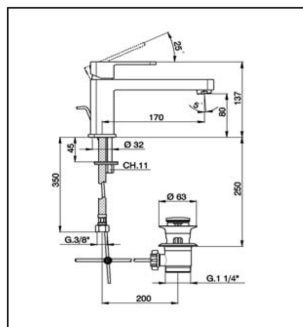

Single lever washbasin mixer DADO_DD001510

DD 00151 0

NR	DESCRIZIONE DESCRIPTION DESCRIPCION BESCHREIBUNG DESCRIPCION	N.CODICE NR.CODE CODE NO. WERSKNR. N.CÓDIGO
1	Leva monocomando "DD" Lever "DD" Hebel "DD" Palanca monomando "DD" Placchetta maniglia LS Plaqueette cache - vis crois LS Abdeckkappe LS Griff Plaquita maneta LS	ZZ955930
1-1	Grano punta coppa inox M.5x6 Vis speciale inox M.5x6 Madenschraube M.5x6 Clavija con punta copa acero inox M.5x6	ZZ940630
2	Copricartuccia monocomando Couvre-cartouche Escutcheon cartridge Abdeckkappe Cubre-cartucho monomando Calotta bloccaggio cartuccia Ecrou pour cartouche	ZZ955210
3	Nut for mixing valve Mutter fuer Kartusche Casquete de fijación cartucho Cartuccia monocomando Cartouche mitigeurs	ZZ955220
4	Mixing valve Kartusche Cartucho monomando	ZZ942400

NR	DESCRIZIONE DESCRIPTION DESCRIPCION BESCHREIBUNG DESCRIPCION	N.CODICE NR.CODE CODE NO. WERSKNR. N.CÓDIGO
8	Set installazione monocomando monoforo Set installation Installation set single hole Befestigungsset Juego de instalación monomando	ZZ940690
9	Flex M10x1-G3/8" L.420 Flex M10x1-G3/8" L.420 Flex M10x1-G3/8" L.420 Anschluss Schlauch M10x1-G3/8" L.420 Flexo M10x1-G3/8" L.420	ZZ954110
10	Astina scarico completa Ø 4 Tige Ø4 Rod Ø4	ZZ933400
10-1	Morsetto astina scarico automatico Jonction pour tige vidage Connection for pop-up rod Gelenkstück fuer Zugstange Abrazadera varilla desagüe automático	ZZ933430