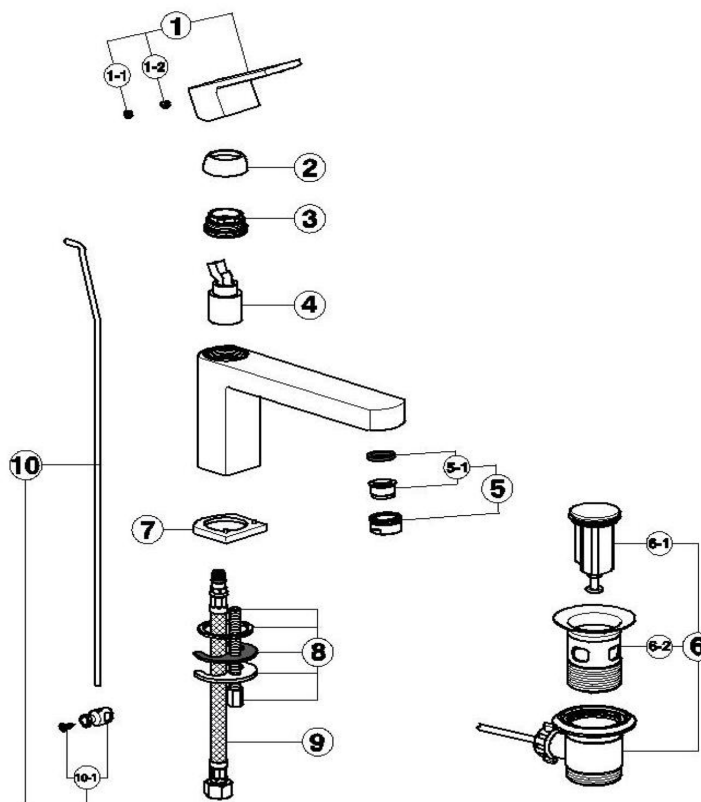

Single lever washbasin mixer DADO_DD001510

DD 00151 0

NR	DESCRIZIONE DESCRIPTION DESCRIPCION BESCHREIBUNG DESCRIPCION	N.CODICE NR.CODE CODE NO. WERSKNR. N.CÓDIGO
1	Leva monocomando "DD" Lever "DD" Hebel "DD" Palanca monomando "DD" Placchetta maniglia LS Plaqueette cache - vis crois LS Abdeckkappe LS Griff Plaquita maneta LS	ZZ955930
1-1	Grano punta coppa inox M.5x6 Vis speciale inox M.5x6 Madenschraube M.5x6 Clavija con punta copa acero inox M.5x6	ZZ940630
2	Copricartuccia monocomando Couvre-cartouche Escutcheon cartridge Abdeckkappe Cubre-cartucho monomando Calotta bloccaggio cartuccia Ecrou pour cartouche	ZZ955210
3	Nut for mixing valve Mutter fuer Kartusche Casquete de fijación cartucho Cartuccia monocomando Cartouche mitigeurs	ZZ955220
4	Mixing valve Kartusche Cartucho monomando	ZZ942400

NR	DESCRIZIONE DESCRIPTION DESCRIPCION BESCHREIBUNG DESCRIPCION	N.CODICE NR.CODE CODE NO. WERSKNR. N.CÓDIGO
5	Aeratore M24x1 IA Cascade Mousseur M24x1 IA Cascade Mousseur M24x1 IA Cascade Perlator M24x1 IA Cascade Aireador M24x1 IA Cascade	ZZ944150
5-1	Cartuccia per aeratore M.24x1 Cascade Cartouche pour mousseur M.24x1 Cascade Mousseur cartridge M.24x1 Cascade Kartusche fuer Perlator M.24x1 Cascade Cartucho para aireador M.24x1 Cascade	ZZ933990
6	Scarico automatico 1"1/4 sabbliato Vidage automatique 1"1/4 sabbliato Pop up waste 1"1/4 sabbliato Ablaufgarnitur 1"1/4 sabbliato Desagüe automático 1"1/4 arenado	ZZ927540
6-1	Tappo completo scarico automatico 1"1/4 Bonde-vidage 1"1/4 Plug for pop up waste 1"1/4 Stopfen fuer Ablaufgarnitur kpl 1"1/4 Tapón completo columna desagüe automático 1"1	ZZ929250
6-2	Piletta per scarico automatico 1"1/4 Crépine pour vidage 1"1/4 Waste for bath drain 1"1/4 Ablauf fuer Ablaufgarnitur 1"1/4 Válvula para desagüe automático 1"1/4	ZZ929240
7	Basetta monocomando "DD" Bague "DD" Assembling ring "DD" Basis "DD" Base monomando lavabo "DD"	ZZ955230