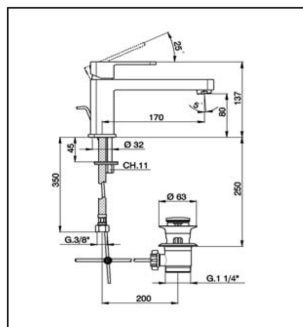

Single lever washbasin mixer DADO_DD001510

DD 00151 0

NR	DESCRIZIONE DESCRIPTION DESCRIPCION BESCHREIBUNG DESCRIPCION	N.CODICE NR.CODE CODE NO. WERSKNR. N.CÓDIGO
	Leva monocomando "DD" Lever "DD" Hebel "DD" Palanca monomando "DD" Placchetta maniglia LS Plaque cache - vis crois LS	ZZ955930
1-1	Abdeckkappe LS Griff Plaquita maneta LS Grano punta coppa inox M.5x6 Vis speciale inox M.5x6	ZZ933710
1-2	Madenschraube M.5x6 Clavija con punta copa acero inox M.5x6	ZZ940630
2	Copricartuccia monocomando Couvre-cartouche Escutcheon cartridge Abdeckkappe Cubre-cartucho monomando Calotta bloccaggio cartuccia Ecrou pour cartouche	ZZ955210
3	Nut for mixing valve Mutter fuer Kartusche Casquete de fijación cartucho Cartuccia monocomando Cartouche mitigeurs	ZZ955220
4	Mixing valve Kartusche Cartucho monomando	ZZ942400

NR	DESCRIZIONE DESCRIPTION DESCRIPCION BESCHREIBUNG DESCRIPCION	N.CODICE NR.CODE CODE NO. WERSKNR. N.CÓDIGO
5	Aeratore M24x1 IA Cascade Mousseur M24x1 IA Cascade Mousseur M24x1 IA Cascade Perlator M24x1 IA Cascade Aireador M24x1 IA Cascade	ZZ944150
5-1	Cartuccia per aeratore M.24x1 Cascade Cartouche pour mousseur M.24x1 Cascade Mousseur cartridge M.24x1 Cascade Kartusche fuer Perlator M.24x1 Cascade Cartucho para aireador M.24x1 Cascade	ZZ933990
6	Scarico automatico 1"1/4 sabbliato Vidage automatique 1"1/4 sabbliato Pop up waste 1"1/4 sabbliato Ablaufgarnitur 1"1/4 sabbliato Desagüe automático 1"1/4 arenado	ZZ927540
6-1	Tappo completo scarico automatico 1"1/4 Bonde-vidage 1"1/4 Plug for pop up waste 1"1/4 Stopfen fuer Ablaufgarnitur kpl 1"1/4 Tapón completo columna desagüe automático 1"1	ZZ929250
6-2	Piletta per scarico automatico 1"1/4 Crépine pour vidage 1"1/4 Waste for bath drain 1"1/4 Ablauf fuer Ablaufgarnitur 1"1/4 Válvula para desagüe automático 1"1/4	ZZ929240
7	Basetta monocomando "DD" Bague "DD" Assembling ring "DD" Basis "DD" Base monomando lavabo "DD"	ZZ955230

NR	DESCRIZIONE DESCRIPTION DESCRIPCION BESCHREIBUNG DESCRIPCION	N.CODICE NR.CODE CODE NO. WERSKNR. N.CÓDIGO
8	Set installazione monocomando monoforo Set installation Installation set single hole Befestigungsset Juego de instalación monomando	ZZ940690
9	Flex M10x1-G3/8" L.420 Flex M10x1-G3/8" L.420 Anschluss Schlauch M10x1-G3/8" L.420 Flexo M10x1-G3/8" L.420	ZZ954110
10	Astina scarico completa Ø 4 Tige Ø4 Rod Ø4	ZZ933400
10-1	Morsetto astina scarico automatico Jonction pour tige vidage Connection for pop-up rod Gelenkstück fuer Zugstange Abrazadera varilla desagüe automático	ZZ933430

DD001510

<https://en.huberitalia.com/single-lever-washbasin-mixer-dado-dd001510>

2026-06-26