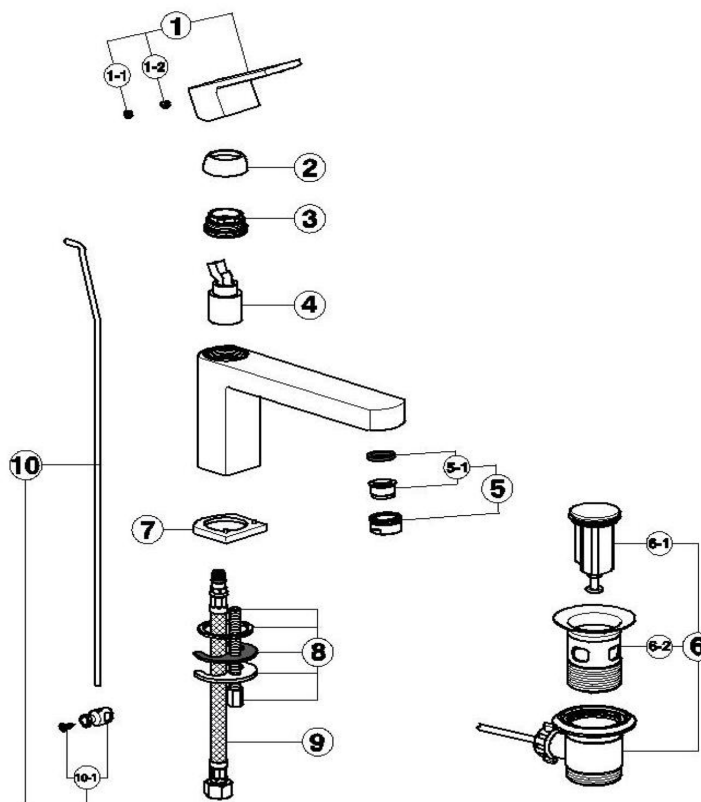

Single lever washbasin mixer DADO_DD001510

DD 00151 0

NR	DESCRIZIONE DESCRIPTION DESCRIPCION BESCHREIBUNG DESCRIPCION	N.CODICE NR.CODE CODE NO. WERSKNR. N.CÓDIGO
	Leva monocomando "DD" Lever "DD" Hebel "DD" Palanca monomando "DD" Placchetta maniglia LS Plaque cache - vis crois LS	ZZ955930
1-1	Abdeckkappe LS Griff Plaquita maneta LS Grano punta coppa inox M.5x6 Vis speciale inox M.5x6	ZZ933710
1-2	Madenschraube M.5x6 Clavija con punta copa acero inox M.5x6	ZZ940630
2	Copricartuccia monocomando Couvre-cartouche Escutcheon cartridge Abdeckkappe Cubre-cartucho monomando Calotta bloccaggio cartuccia Ecrou pour cartouche	ZZ955210
3	Nut for mixing valve Mutter fuer Kartusche Casquete de fijación cartucho Cartuccia monocomando Cartouche mitigeurs	ZZ955220
4	Mixing valve Kartusche Cartucho monomando	ZZ942400

NR	DESCRIZIONE DESCRIPTION DESCRIPCION BESCHREIBUNG DESCRIPCION	N.CODICE NR.CODE CODE NO. WERSKNR. N.CÓDIGO
8	Set installazione monocomando monoforo Set installation Installation set single hole Befestigungsset Juego de instalación monomando	ZZ940690
9	Flex M10x1-G3/8" L.420 Flex M10x1-G3/8" L.420 Anschluss Schlauch M10x1-G3/8" L.420 Flexo M10x1-G3/8" L.420	ZZ954110
10	Astina scarico completa Ø 4 Tige Ø4 Rod Ø4	ZZ933400
10-1	Morsetto astina scarico automatico Jonction pour tige vidage Connection for pop-up rod Gelenkstück fuer Zugstange Abrazadera varilla desagüe automático	ZZ933430