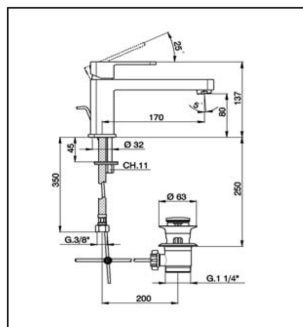

Single lever washbasin mixer DADO_DD001510

DD 00151 0

NR	DESCRIZIONE DESCRIPTION DESCRIPCION BESCHREIBUNG DESCRIPCION	N.CODICE NR.CODE CODE NO. WERSKNR. N.CÓDIGO
	Leva monocomando "DD" Lever "DD" Hebel "DD" Palanca monomando "DD" Placchetta maniglia LS Plaque cache - vis crois LS	ZZ955930
1-1	Abdeckkappe LS Griff Plaquita maneta LS Grano punta coppa inox M.5x6 Vis speciale inox M.5x6	ZZ933710
1-2	Madenschraube M.5x6 Clavija con punta copa acero inox M.5x6	ZZ940630
2	Copricartuccia monocomando Couvre-cartouche Escutcheon cartridge Abdeckkappe Cubre-cartucho monomando Calotta bloccaggio cartuccia Ecrou pour cartouche	ZZ955210
3	Nut for mixing valve Mutter fuer Kartusche Casquete de fijación cartucho Cartuccia monocomando Cartouche mitigeurs	ZZ955220
4	Mixing valve Kartusche Cartucho monomando	ZZ942400

NR	DESCRIZIONE DESCRIPTION DESCRIPCION BESCHREIBUNG DESCRIPCION	N.CODICE NR.CODE CODE NO. WERSKNR. N.CÓDIGO
8	Set installazione monocomando monoforo Set installation Installation set single hole Befestigungsset Juego de instalación monomando	ZZ940690
9	Flex M10x1-G3/8" L.420 Flex M10x1-G3/8" L.420 Anschluss Schlauch M10x1-G3/8" L.420 Flexo M10x1-G3/8" L.420	ZZ954110
10	Astina scarico completa Ø 4 Tige Ø4 Rod Ø4	ZZ933400
10-1	Morsetto astina scarico automatico Jonction pour tige vidage Connection for pop-up rod Gelenkstück fuer Zugstange Abrazadera varilla desagüe automático	ZZ933430