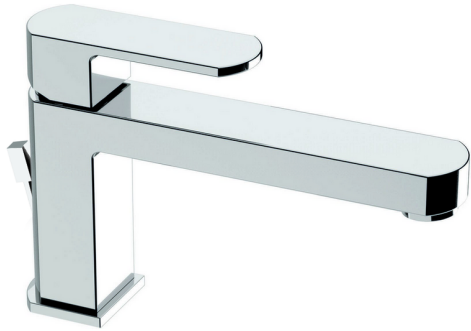

Single lever washbasin mixer DADO_DD001510

MODEL **DD001510**

Single lever washbasin mixer, with 1"1/4 automatic pop-up waste, G.3/8" stainless steel flexible hose

AVAILABLE FINISHINGS

-  **21** 21 Chrome
-  **2B** 2B Polished Nickel
-  **2F** 2F Brushed Nickel
-  **40** 40 Matt Black
-  **4Q** 4Q Matt White

CHARACTERISTICS

Cartridge Spare Parts **ZZ94240000**

25 mm Cartridge

Single lever washbasin mixer DADO_DD001510

DD 00151 0

NR	DESCRIZIONE DESCRIPTION DESCRIPCION BESCHREIBUNG DESCRIPCION	N.CODICE NR.CODE CODE NO. WERSKNR. N.CÓDIGO
	Leva monocomando "DD" Lever "DD" Hebel "DD" Palanca monomando "DD" Placchetta maniglia LS Plaque cache - vis crois LS	ZZ955930
1-1	Cap for handle LS Abdeckkappe LS Griff Plaquita maneta LS	ZZ933710
1-2	Grano punta coppa inox M.5x6 Vis speciale inox M.5x6 Madenschraube M.5x6	ZZ940630
2	Copricartuccia monocomando Couvre-cartouche Escutcheon cartridge Abdeckkappe Cubre-cartucho monomando Calotta bloccaggio cartuccia Ecrou pour cartouche	ZZ955210
3	Nut for mixing valve Mutter fuer Kartusche Casquete de fijación cartucho	ZZ955220
4	Cartuccia monocomando Cartouche mitigeurs Mixing valve Kartusche Cartucho monomando	ZZ942400

NR	DESCRIZIONE DESCRIPTION DESCRIPCION BESCHREIBUNG DESCRIPCION	N.CODICE NR.CODE CODE NO. WERSKNR. N.CÓDIGO
8	Set installazione monocomando monoforo Set installation Installation set single hole Befestigungsset Juego de instalación monomando	ZZ940690
9	Flex M10x1-G3/8" L.420 Flex M10x1-G3/8" L.420 Flex M10x1-G3/8" L.420 Anschluss Schlauch M10x1-G3/8" L.420 Flexo M10x1-G3/8" L.420	ZZ954110
10	Astina scarico completa Ø 4 Tige Ø4 Rod Ø4	ZZ933400
10-1	Varilla desagüe completa Ø 4 Morsetto astina scarico automatico Jonction pour tige vidage Connection for pop-up rod Gelenkstück fuer Zugstange Abrazadera varilla desagüe automático	ZZ933430