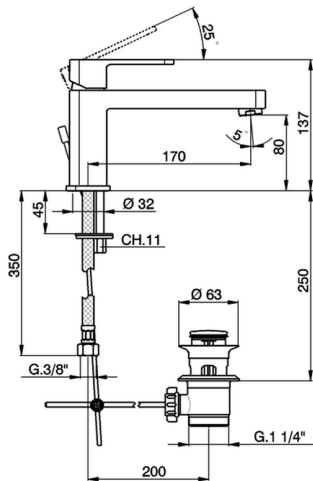

Single lever washbasin mixer DADO_DD001510

MODEL **DD001510**

Single lever washbasin mixer, with 1"1/4 automatic pop-up waste, G.3/8" stainless steel flexible hose

AVAILABLE FINISHINGS

-  **21** 21 Chrome
-  **2B** 2B Polished Nickel
-  **2F** 2F Brushed Nickel
-  **40** 40 Matt Black
-  **4Q** 4Q Matt White

CHARACTERISTICS

Cartridge Spare Parts **ZZ94240000**

25 mm Cartridge

Single lever washbasin mixer DADO_DD001510

DD 00151 0

NR	DESCRIZIONE DESCRIPTION DESCRIPCION BESCHREIBUNG DESCRIPCION	N.CODICE NR.CODE CODE NO. WERSKNR. N.CÓDIGO
1	Leva monocomando "DD" Lever "DD" Hebel "DD" Palanca monomando "DD"	ZZ955930
1-1	Placchetta maniglia LS Plaque cache - vis crois LS Abdeckkappe LS Griff Plaquita maneta LS	ZZ933710
1-2	Grano punta coppa inox M.5x6 Vis speciale inox M.5x6 Madenschraube M.5x6	ZZ940630
2	Copricartuccia monocomando Couvre-cartouche Escutcheon cartridge Abdeckkappe Cubre-cartucho monomando	ZZ955210
3	Cartuccia monocomando Cartouche mitigeurs	ZZ955220
4	Mixing valve Kartusche Cartucho monomando	ZZ942400

NR	DESCRIZIONE DESCRIPTION DESCRIPCION BESCHREIBUNG DESCRIPCION	N.CODICE NR.CODE CODE NO. WERSKNR. N.CÓDIGO
8	Set installazione monocomando monoforo Set installation Installation set single hole Befestigungsset	ZZ940690
9	Juego de instalación monomando Flex M10x1-G3/8" L.420 Flex M10x1-G3/8" L.420 Flex M10x1-G3/8" L.420	ZZ954110
10	Anschluss Schlauch M10x1-G3/8" L.420 Flexo M10x1-G3/8" L.420 Astina scarico completa Ø 4 Tige Ø4 Rod Ø4	ZZ933400
10-1	Zugstange Ø4 Vanilla desague completa Ø 4 Morsetto astina scarico automatico Jonction pour tige vidage	ZZ933430