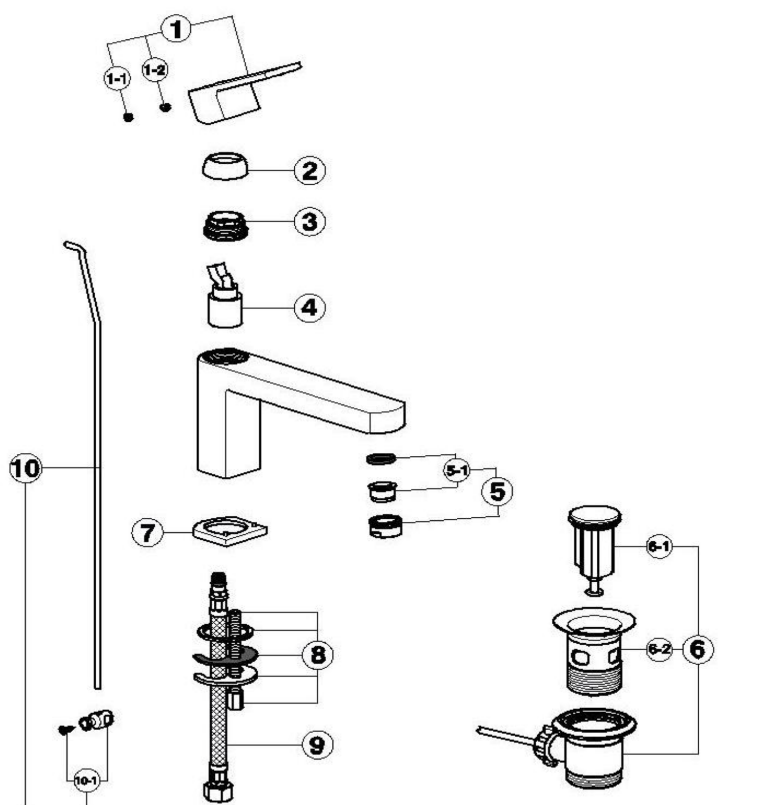

CHARACTERISTICS

Cartridge Spare Parts **ZZ94240000**

25 mm Cartridge

Single lever washbasin mixer DADO_DD001510

DD 00151 0

NR	DESCRIZIONE DESCRIPTION DESCRIPCION BESCHREIBUNG DESCRIPCION	N.CODICE NR.CODE CODE NO. WERSKNR. N.CÓDIGO
	Leva monocomando "DD" Lever "DD" Hebel "DD" Palanca monomando "DD" Placchetta maniglia LS Plaque cache - vis crois LS	ZZ955930
1-1	Cap for handle LS Abdeckkappe LS Griff Plaquita maneta LS	ZZ933710
1-2	Grano punta coppa inox M.5x6 Vis speciale inox M.5x6 Madenschraube M.5x6	ZZ940630
2	Copricartuccia monocomando Couvre-cartouche Escutcheon cartridge Abdeckkappe Cubre-cartucho monomando Calotta bloccaggio cartuccia Ecrou pour cartouche	ZZ955210
3	Nut for mixing valve Mutter fuer Kartusche Casquete de fijación cartucho	ZZ955220
4	Cartuccia monocomando Cartouche mitigeurs Mixing valve Kartusche Cartucho monomando	ZZ942400

NR	DESCRIZIONE DESCRIPTION DESCRIPCION BESCHREIBUNG DESCRIPCION	N.CODICE NR.CODE CODE NO. WERSKNR. N.CÓDIGO
8	Set installazione monocomando monoforo Set installation Installation set single hole Befestigungsset Juego de instalación monomando	ZZ940690
9	Flex M10x1-G3/8" L.420 Flex M10x1-G3/8" L.420 Flex M10x1-G3/8" L.420 Anschluss Schlauch M10x1-G3/8" L.420 Flexo M10x1-G3/8" L.420	ZZ954110
10	Astina scarico completa Ø 4 Tige Ø4 Rod Ø4	ZZ933400
10-1	Varilla desagüe completa Ø 4 Morsetto astina scarico automatico Jonction pour tige vidage Connection for pop-up rod Gelenkstück fuer Zugstange Abrazadera varilla desagüe automático	ZZ933430