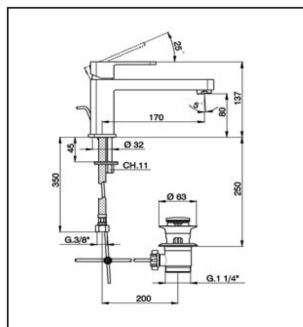

Single lever washbasin mixer DADO_DD001510

MODEL **DD001510**

Single lever washbasin mixer, with 1"1/4 automatic pop-up waste, G.3/8" stainless steel flexible hose

AVAILABLE FINISHINGS

-  **21** 21 Chrome
-  **2B** 2B Polished Nickel
-  **2F** 2F Brushed Nickel
-  **40** 40 Matt Black
-  **4Q** 4Q Matt White

CHARACTERISTICS

Cartridge Spare Parts **ZZ94240000**

25 mm Cartridge

Single lever washbasin mixer DADO_DD001510

DD 00151 0

NR	DESCRIZIONE DESCRIPTION DESCRIPCION BESCHREIBUNG DESCRIPCION	N.CODICE NR.CODE CODE NO. WERSKNR. N.CÓDIGO
1	Leva monocomando "DD" Lever "DD" Hebel "DD" Palanca monomando "DD"	ZZ955930
1-1	Placchetta maniglia LS Plaque cache - vis crois LS Abdeckkappe LS Griff Plaquita maneta LS	ZZ933710
1-2	Grano punta coppa inox M.5x6 Vis speciale inox M.5x6 Madenschraube M.5x6	ZZ940630
2	Copricartuccia monocomando Couvre-cartouche Escutcheon cartridge Abdeckkappe Cubre-cartucho monomando	ZZ955210
3	Cartuccia monocomando Cartouche mitigeurs	ZZ955220
4	Mixing valve Kartusche Cartucho monomando	ZZ942400

NR	DESCRIZIONE DESCRIPTION DESCRIPCION BESCHREIBUNG DESCRIPCION	N.CODICE NR.CODE CODE NO. WERSKNR. N.CÓDIGO
8	Set installazione monocomando monoforo Set installation Installation set single hole Befestigungsset	ZZ940690
9	Juego de instalación monomando Flex M10x1-G3/8" L.420 Flex M10x1-G3/8" L.420 Flex M10x1-G3/8" L.420	ZZ954110
10	Anschluss Schlauch M10x1-G3/8" L.420 Flexo M10x1-G3/8" L.420 Astina scarico completa Ø 4 Tige Ø4 Rod Ø4	ZZ933400
10-1	Zugstange Ø4 Vanilla desague completa Ø 4 Morsetto astina scarico automatico Jonction pour tige vidage	ZZ933430