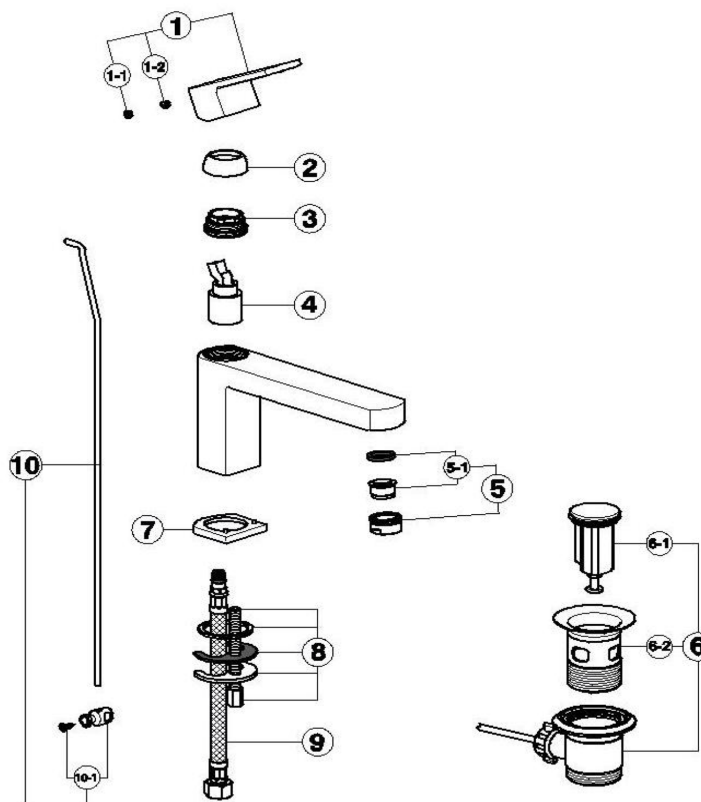

CHARACTERISTICS

Cartridge Spare Parts **ZZ94240000**

25 mm Cartridge

Single lever washbasin mixer DADO_DD001510

DD 00151 0

NR	DESCRIZIONE DESCRIPTION DESCRIPCION BESCHREIBUNG DESCRIPCION	N.CODICE NR.CODE CODE NO. WERSKNR. N.CÓDIGO
1	Leva monocomando "DD" Lever "DD" Hebel "DD" Palanca monomando "DD"	ZZ955930
1-1	Placchetta maniglia LS Plaque cache - vis crois LS Abdeckkappe LS Griff Plaquita maneta LS	ZZ933710
1-2	Grano punta coppa inox M.5x6 Vis speciale inox M.5x6 Madenschraube M.5x6	ZZ940630
2	Copricartuccia monocomando Couvre-cartouche Escutcheon cartridge Abdeckkappe Cubre-cartucho monomando	ZZ955210
3	Cartuccia monocomando Cartouche mitigeurs	ZZ955220
4	Mixing valve Kartusche Cartucho monomando	ZZ942400

NR	DESCRIZIONE DESCRIPTION DESCRIPCION BESCHREIBUNG DESCRIPCION	N.CODICE NR.CODE CODE NO. WERSKNR. N.CÓDIGO
5	Aeratore M24x1 IA Cascade Mousseur M24x1 IA Cascade Mousseur M24x1 IA Cascade Perlator M24x1 IA Cascade Aireador M24x1 IA Cascade	ZZ944150
5-1	Cartuccia per aeratore M.24x1 Cascade Cartouche pour mousseur M.24x1 Cascade Mousseur cartridge M.24x1 Cascade Kartusche fuer Perlator M.24x1 Cascade Cartucho para aireador M.24x1 Cascade	ZZ933990
6	Scarico automatico 1"1/4 sabbliato Vidage automatique 1"1/4 sabbliato Pop up waste 1"1/4 sabbliato Ablaufgarnitur 1"1/4 sabbliato	ZZ927540
6-1	Desagüe automático 1"1/4 arenado Tappo completo scarico automatico 1"1/4 Bonde-vidage 1"1/4	ZZ929250
6-2	Plug for pop up waste 1"1/4 Stopfen fuer Ablaufgarnitur kpl 1"1/4 Tapón completo columna desague automático 1"1	ZZ929240
7	Piletta per scarico automatico 1"1/4 Crépine pour vidage 1"1/4 Waste for bath drain 1"1/4 Ablauf fuer Ablaufgarnitur 1"1/4 Válvula para desague automático 1"1/4	ZZ955230