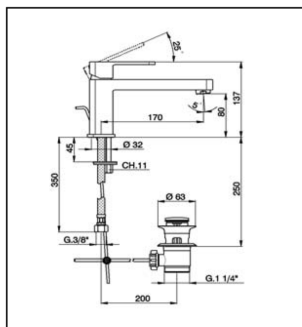

Single lever washbasin mixer DADO_DD001510

MODEL **DD001510**

Single lever washbasin mixer, with 1"1/4 automatic pop-up waste, G.3/8" stainless steel flexible hose

AVAILABLE FINISHINGS

-  **21** 21 Chrome
-  **2B** 2B Polished Nickel
-  **2F** 2F Brushed Nickel
-  **40** 40 Matt Black
-  **4Q** 4Q Matt White

CHARACTERISTICS

Cartridge Spare Parts **ZZ94240000**

25 mm Cartridge

Single lever washbasin mixer DADO_DD001510

DD 00151 0

NR	DESCRIZIONE DESCRIPTION DESCRIPCION BESCHREIBUNG DESCRIPCION	N.CODICE NR.CODE CODE NO. WERSKNR. N.CÓDIGO
	Leva monocomando "DD" Lever "DD" Hebel "DD" Palanca monomando "DD" Placchetta maniglia LS Plaque cache - vis crois LS	ZZ955930
1-1	Cap for handle LS Abdeckkappe LS Griff Plaquita maneta LS	ZZ933710
1-2	Grano punta coppa inox M.5x6 Vis speciale inox M.5x6 Madenschraube M.5x6	ZZ940630
2	Copricartuccia monocomando Couvre-cartouche Escutcheon cartridge Abdeckkappe Cubre-cartucho monomando Calotta bloccaggio cartuccia Ecrou pour cartouche	ZZ955210
3	Nut for mixing valve Mutter fuer Kartusche Casquete de fijación cartucho	ZZ955220
4	Cartuccia monocomando Cartouche mitigeurs Mixing valve Kartusche Cartucho monomando	ZZ942400

NR	DESCRIZIONE DESCRIPTION DESCRIPCION BESCHREIBUNG DESCRIPCION	N.CODICE NR.CODE CODE NO. WERSKNR. N.CÓDIGO
8	Set installazione monocomando monoforo Set installation Installation set single hole Befestigungsset Juego de instalación monomando	ZZ940690
9	Flex M10x1-G3/8" L.420 Flex M10x1-G3/8" L.420 Flex M10x1-G3/8" L.420 Anschluss Schlauch M10x1-G3/8" L.420 Flexo M10x1-G3/8" L.420	ZZ954110
10	Astina scarico completa Ø 4 Tige Ø4 Rod Ø4	ZZ933400
10-1	Varilla desagüe completa Ø 4 Morsetto astina scarico automatico Jonction pour tige vidage Connection for pop-up rod Gelenkstück fuer Zugstange Abrazadera varilla desagüe automático	ZZ933430