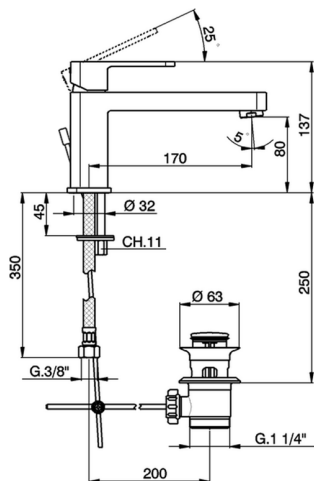

Single lever washbasin mixer DADO_DD001510

MODEL **DD001510**

Single lever washbasin mixer, with 1"1/4 automatic pop-up waste, G.3/8" stainless steel flexible hose

AVAILABLE FINISHINGS

-  **21** 21 Chrome
-  **2B** 2B Polished Nickel
-  **2F** 2F Brushed Nickel
-  **40** 40 Matt Black
-  **4Q** 4Q Matt White

CHARACTERISTICS

Cartridge Spare Parts **ZZ94240000**

25 mm Cartridge

Single lever washbasin mixer DADO_DD001510

DD 00151 0

NR	DESCRIZIONE DESCRIPTION DESCRIPCION BESCHREIBUNG DESCRIPCION	N.CODICE NR.CODE CODE NO. WERSKNR. N.CÓDIGO
	Leva monocomando "DD" Lever "DD" Hebel "DD" Palanca monomando "DD" Placchetta maniglia LS Plaque cache - vis crois LS	ZZ955930
1-1	Cap for handle LS Abdeckkappe LS Griff Plaquita maneta LS	ZZ933710
1-2	Grano punta coppa inox M.5x6 Vis speciale inox M.5x6 Madenschraube M.5x6	ZZ940630
2	Copricartuccia monocomando Couvre-cartouche Escutcheon cartridge Abdeckkappe Cubre-cartucho monomando Calotta bloccaggio cartuccia Ecrou pour cartouche	ZZ955210
3	Nut for mixing valve Mutter fuer Kartusche Casquete de fijación cartucho	ZZ955220
4	Cartuccia monocomando Cartouche mitigeurs Mixing valve Kartusche Cartucho monomando	ZZ942400

NR	DESCRIZIONE DESCRIPTION DESCRIPCION BESCHREIBUNG DESCRIPCION	N.CODICE NR.CODE CODE NO. WERSKNR. N.CÓDIGO
8	Set installazione monocomando monoforo Set installation Installation set single hole Befestigungsset Juego de instalación monomando	ZZ940690
9	Flex M10x1-G3/8" L.420 Flex M10x1-G3/8" L.420 Flex M10x1-G3/8" L.420 Anschluss Schlauch M10x1-G3/8" L.420 Flexo M10x1-G3/8" L.420	ZZ954110
10	Astina scarico completa Ø 4 Tige Ø4 Rod Ø4	ZZ933400
10-1	Varilla desagüe completa Ø 4 Morsetto astina scarico automatico Jonction pour tige vidage Connection for pop-up rod Gelenkstück fuer Zugstange Abrazadera varilla desagüe automático	ZZ933430