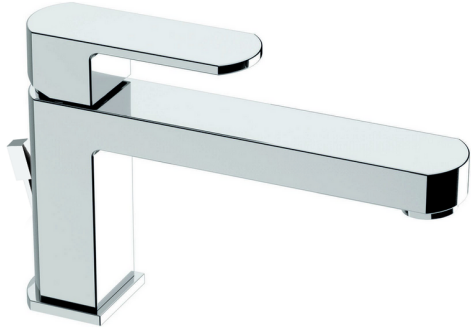

Single lever washbasin mixer DADO_DD001510

MODEL **DD001510**

Single lever washbasin mixer, with 1"1/4 automatic pop-up waste, G.3/8" stainless steel flexible hose

AVAILABLE FINISHINGS

-  **21** 21 Chrome
-  **2B** 2B Polished Nickel
-  **2F** 2F Brushed Nickel
-  **40** 40 Matt Black
-  **4Q** 4Q Matt White

CHARACTERISTICS

Cartridge Spare Parts **ZZ94240000**

25 mm Cartridge

Single lever washbasin mixer DADO_DD001510

DD 00151 0

NR	DESCRIZIONE DESCRIPTION DESCRIPCION BESCHREIBUNG DESCRIPCION	N.CODICE NR.CODE CODE NO. WERSKNR. N.CÓDIGO
1	Leva monocomando "DD" Lever "DD" Hebel "DD" Palanca monomando "DD"	ZZ955930
1-1	Placchetta maniglia LS Plaque cache - vis crois LS Abdeckkappe LS Griff Plaquita maneta LS	ZZ933710
1-2	Grano punta coppa inox M.5x6 Vis speciale inox M.5x6 Madenschraube M.5x6	ZZ940630
2	Copricartuccia monocomando Couvre-cartouche Escutcheon cartridge Abdeckkappe Cubre-cartucho monomando	ZZ955210
3	Cartuccia monocomando Cartouche mitigeurs	ZZ955220
4	Mixing valve Kartusche Cartucho monomando	ZZ942400

NR	DESCRIZIONE DESCRIPTION DESCRIPCION BESCHREIBUNG DESCRIPCION	N.CODICE NR.CODE CODE NO. WERSKNR. N.CÓDIGO
8	Set installazione monocomando monoforo Set installation Installation set single hole Befestigungsset	ZZ940690
9	Juego de instalación monomando Flex M10x1-G3/8" L.420 Flex M10x1-G3/8" L.420 Flex M10x1-G3/8" L.420	ZZ954110
10	Anschluss Schlauch M10x1-G3/8" L.420 Flexo M10x1-G3/8" L.420 Astina scarico completa Ø 4 Tige Ø4 Rod Ø4	ZZ933400
10-1	Zugstange Ø4 Vanilla desague completa Ø 4 Morsetto astina scarico automatico Jonction pour tige vidage	ZZ933430