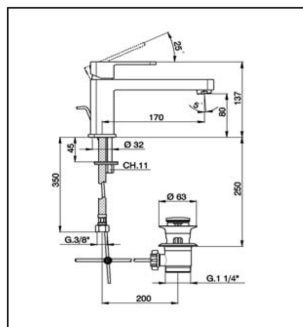

### DD 00151 0

NR	DESCRIZIONE DESCRIPTION DESCRIPCION BESCHREIBUNG DESCRIPCION	N.CODICE NR.CODE CODE NO. WERSKNR. N.CÓDIGO
1	Leva monocomando "DD" Lever "DD" Hebel "DD" Palanca monomando "DD" Placchetta maniglia LS Plaqueette cache - vis crois LS Abdeckkappe LS Griff Plaquita maneta LS	ZZ955930
1-1	Grano punta coppa inox M.5x6 Vis speciale inox M.5x6 1-2 Screw-stainless steel M.5x6 Madenschraube M.5x6 Clavija con punta copa acero inox M.5x6	ZZ940630
2	Copricartuccia monocomando Couvre-cartouche Escutcheon cartridge Abdeckkappe Cubre-cartucho monomando Calotta bloccaggio cartuccia Ecrou pour cartouche	ZZ955210
3	Nut for mixing valve Mutter fuer Kartusche Casquete de fijación cartucho Cartuccia monocomando Cartouche mitigeurs	ZZ955220
4	Mixing valve Kartusche Cartucho monomando	ZZ942400

NR	DESCRIZIONE DESCRIPTION DESCRIPCION BESCHREIBUNG DESCRIPCION	N.CODICE NR.CODE CODE NO. WERSKNR. N.CÓDIGO
8	Set installazione monocomando monoforo Set installation 8 Installation set single hole Befestigungsset Juego de instalación monomando	ZZ940690
9	Flex M10x1-G3/8" L.420 Flex M10x1-G3/8" L.420 9 Flex M10x1-G3/8" L.420 Flexo M10x1-G3/8" L.420	ZZ954110
10	Astina scarico completa Ø 4 Tige Ø4 10 Rod Ø4	ZZ933400
10-1	Morsetto astina scarico automatico Jonction pour tige vidage 10-1 Connection for pop-up rod Gelenkstück fuer Zugstange Abrazadera varilla desagüe automático	ZZ933430