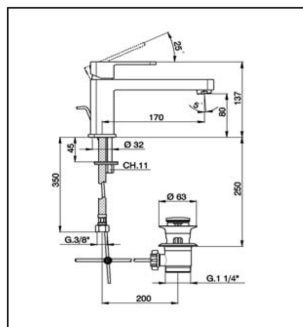

Single lever washbasin mixer DADO_DD001510

DD 00151 0

NR	DESCRIZIONE DESCRIPTION DESCRIPCION BESCHREIBUNG DESCRIPCION	N.CODICE NR.CODE CODE NO. WERSKNR. N.CÓDIGO
1	Leva monocomando "DD" Lever "DD" Hebel "DD" Palanca monomando "DD" Placchetta maniglia LS Plaqueette cache - vis crois LS Abdeckkappe LS Griff Plaquita maneta LS	ZZ955930
1-1	Grano punta coppa inox M.5x6 Vis speciale inox M.5x6 1-2 Screw-stainless steel M.5x6 Madenschraube M.5x6 Clavija con punta copa acero inox M.5x6	ZZ940630
2	Copricartuccia monocomando Couvre-cartouche Escutcheon cartridge Abdeckkappe Cubre-cartucho monomando Calotta bloccaggio cartuccia Ecrou pour cartouche	ZZ955210
3	Nut for mixing valve Mutter fuer Kartusche Casquete de fijación cartucho Cartuccia monocomando Cartouche mitigeurs	ZZ955220
4	Mixing valve Kartusche Cartucho monomando	ZZ942400

NR	DESCRIZIONE DESCRIPTION DESCRIPCION BESCHREIBUNG DESCRIPCION	N.CODICE NR.CODE CODE NO. WERSKNR. N.CÓDIGO
5	Aeratore M24x1 IA Cascade Mousseur M24x1 IA Cascade Mousseur M24x1 IA Cascade Perlator M24x1 IA Cascade Aireador M24x1 IA Cascade	ZZ944150
5-1	Cartuccia per aeratore M.24x1 Cascade Cartouche pour mousseur M.24x1 Cascade Mousseur cartridge M.24x1 Cascade Kartusche fuer Perlator M.24x1 Cascade Cartucho para aireador M.24x1 Cascade	ZZ933990
6	Scarico automatico 1"1/4 sabbliato Vidage automatique 1"1/4 sabbliato 6 Pop up waste 1"1/4 sabbliato Ablaufgarnitur 1"1/4 sabbliato Desagüe automático 1"1/4 arenado	ZZ927540
6-1	Tappo completo scarico automatico 1"1/4 Bonde-vidage 1"1/4 6-1 Plug for pop up waste 1"1/4 Stopfen fuer Ablaufgarnitur kpl 1"1/4 Tapón completo columna desagüe automático 1"1	ZZ929250
6-2	Piletta per scarico automatico 1"1/4 Crépine pour vidage 1"1/4 6-2 Waste for bath drain 1"1/4 Ablauf fuer Ablaufgarnitur 1"1/4 Válvula para desagüe automático 1"1/4	ZZ929240
7	Basetta monocomando "DD" Bague "DD" 7 Assembling ring "DD" Basis "DD" Base monomando lavabo "DD"	ZZ955230

NR	DESCRIZIONE DESCRIPTION DESCRIPCION BESCHREIBUNG DESCRIPCION	N.CODICE NR.CODE CODE NO. WERSKNR. N.CÓDIGO
8	Set installazione monocomando monoforo Set installation 8 Installation set single hole Befestigungsset Juego de instalación monomando	ZZ940690
9	Flex M10x1-G3/8" L.420 Flex M10x1-G3/8" L.420 9 Flex M10x1-G3/8" L.420 Flexo M10x1-G3/8" L.420	ZZ954110
10	Astina scarico completa Ø 4 Tige Ø4 10 Rod Ø4	ZZ933400
10-1	Morsetto astina scarico automatico Jonction pour tige vidage 10-1 Connection for pop-up rod Gelenkstück fuer Zugstange Abrazadera varilla desagüe automático	ZZ933430

DD001510

<https://en.huberitalia.com/single-lever-washbasin-mixer-dado-dd001510>

2026-04-08