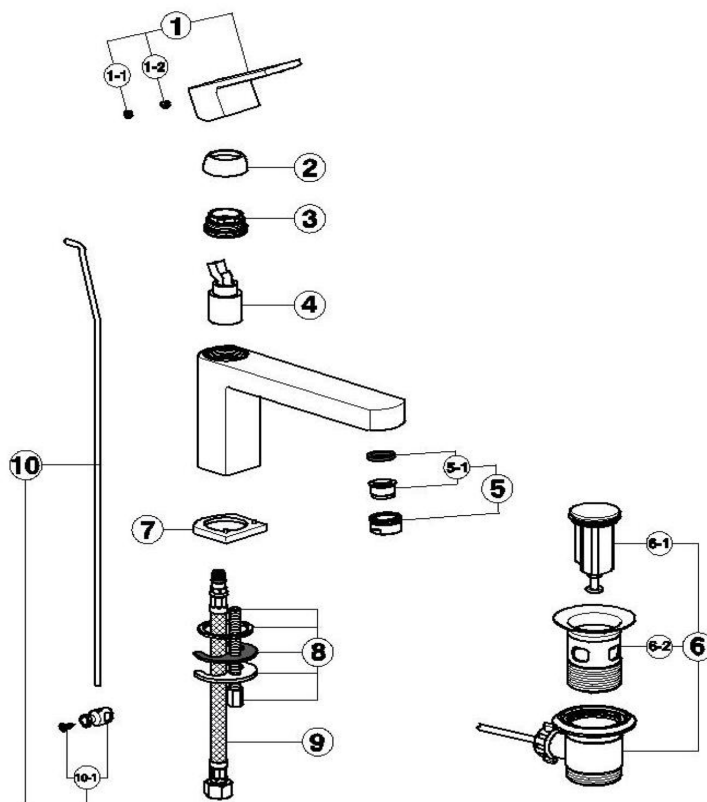

### DD 00151 0

NR	DESCRIZIONE DESCRIPTION DESCRIPCION BESCHREIBUNG DESCRIPCION	N.CODICE NR.CODE CODE NO. WERSKNR. N.CÓDIGO
1	Leva monocomando "DD" Lever "DD" Hebel "DD" Palanca monomando "DD" Placchetta maniglia LS Plaqueette cache - vis crois LS Abdeckkappe LS Griff Plaquita maneta LS	ZZ955930
1-1	Grano punta coppa inox M.5x6 Vis speciale inox M.5x6 1-2 Screw-stainless steel M.5x6 Madenschraube M.5x6 Clavija con punta copa acero inox M.5x6	ZZ940630
2	Copricartuccia monocomando Couvre-cartouche Escutcheon cartridge Abdeckkappe Cubre-cartucho monomando Calotta bloccaggio cartuccia Ecrou pour cartouche	ZZ955210
3	Nut for mixing valve Mutter fuer Kartusche Casquete de fijación cartucho Cartuccia monocomando Cartouche mitigeurs	ZZ955220
4	Mixing valve Kartusche Cartucho monomando	ZZ942400

NR	DESCRIZIONE DESCRIPTION DESCRIPCION BESCHREIBUNG DESCRIPCION	N.CODICE NR.CODE CODE NO. WERSKNR. N.CÓDIGO
8	Set installazione monocomando monoforo Set installation 8 Installation set single hole Befestigungsset Juego de instalación monomando	ZZ940690
9	Flex M10x1-G3/8" L.420 Flex M10x1-G3/8" L.420 9 Flex M10x1-G3/8" L.420 Flexo M10x1-G3/8" L.420	ZZ954110
10	Astina scarico completa Ø 4 Tige Ø4 10 Rod Ø4	ZZ933400
10-1	Morsetto astina scarico automatico Jonction pour tige vidage 10-1 Connection for pop-up rod Gelenkstück fuer Zugstange Abrazadera varilla desagüe automático	ZZ933430