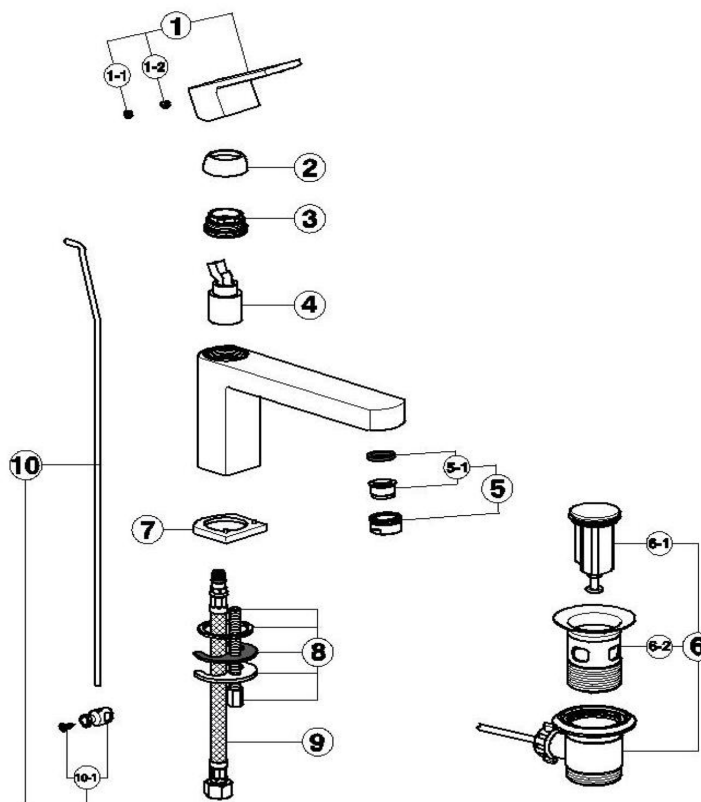

Single lever washbasin mixer DADO_DD001510

DD 00151 0

NR	DESCRIZIONE DESCRIPTION DESCRIPCION BESCHREIBUNG DESCRIPCION	N.CODICE NR.CODE CODE NO. WERSKNR. N.CÓDIGO
	Leva monocomando "DD" Lever "DD" Hebel "DD" Palanca monomando "DD" Placchetta maniglia LS Plaque cache - vis crois LS	ZZ955930
1-1	Cap for handle LS Abdeckkappe LS Griff Plaquita maneta LS	ZZ933710
1-2	Grano punta coppa inox M.5x6 Vis speciale inox M.5x6 Madenschraube M.5x6 Clavija con punta copa acero inox M.5x6	ZZ940630
2	Copricartuccia monocomando Couvre-cartouche Escutcheon cartridge Abdeckkappe Cubre-cartucho monomando Calotta bloccaggio cartuccia Ecrou pour cartouche	ZZ955210
3	Nut for mixing valve Mutter fuer Kartusche Casquete de fijación cartucho Cartuccia monocomando Cartouche mitigeurs	ZZ955220
4	Mixing valve Kartusche Cartucho monomando	ZZ942400

NR	DESCRIZIONE DESCRIPTION DESCRIPCION BESCHREIBUNG DESCRIPCION	N.CODICE NR.CODE CODE NO. WERSKNR. N.CÓDIGO
5	Aeratore M24x1 IA Cascade Mousseur M24x1 IA Cascade Mousseur M24x1 IA Cascade Perlator M24x1 IA Cascade Aireador M24x1 IA Cascade	ZZ944150
5-1	Cartuccia per aeratore M.24x1 Cascade Cartouche pour mousseur M.24x1 Cascade Mousseur cartridge M.24x1 Cascade Kartusche fuer Perlator M.24x1 Cascade Cartucho para aireador M.24x1 Cascade	ZZ933990
6	Scarico automatico 1"1/4 sabbliato Vidage automatique 1"1/4 sabbliato Pop up waste 1"1/4 sabbliato Ablaufgarnitur 1"1/4 sabbliato Desagüe automático 1"1/4 arenado	ZZ927540
6-1	Tappo completo scarico automatico 1"1/4 Bonde-vidage 1"1/4 Plug for pop up waste 1"1/4 Stopfen fuer Ablaufgarnitur kpl 1"1/4 Tapón completo columna desagüe automático 1"1	ZZ929250
6-2	Piletta per scarico automatico 1"1/4 Crépine pour vidage 1"1/4 Waste for bath drain 1"1/4 Ablauf fuer Ablaufgarnitur 1"1/4 Válvula para desagüe automático 1"1/4	ZZ929240
7	Basetta monocomando "DD" Bague "DD" Assembling ring "DD" Basis "DD" Base monomando lavabo "DD"	ZZ955230