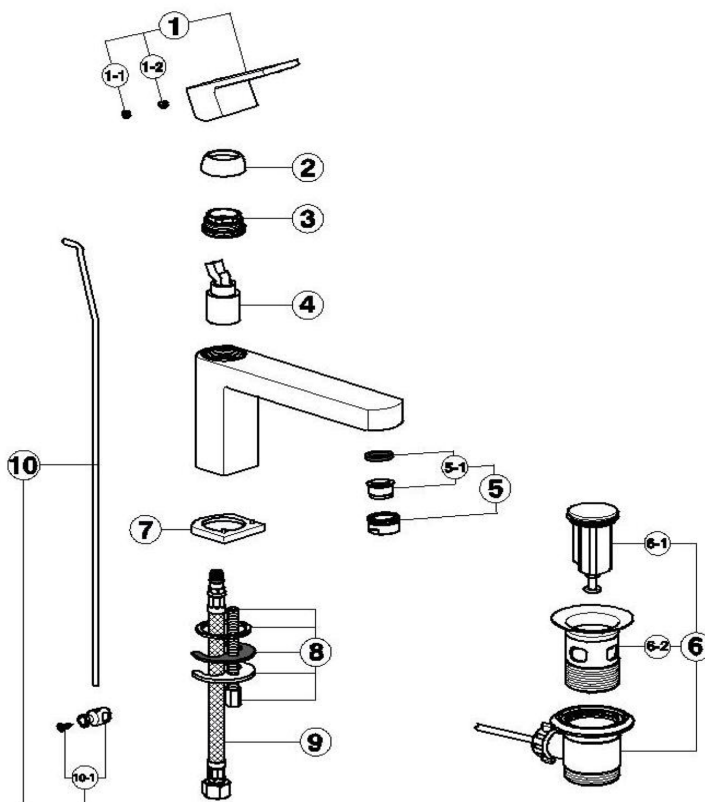

### DD 00151 0

NR	DESCRIZIONE DESCRIPTION DESCRIPCION BESCHREIBUNG DESCRIPCION	N.CODICE NR.CODE CODE NO. WERSKNR. N.CÓDIGO
	Leva monocomando "DD" Lever "DD" Hebel "DD" Palanca monomando "DD"	ZZ955930
	Placchetta maniglia LS Plaque cache - vis crois LS Abdeckkappe LS Griff Plaquita maneta LS	ZZ933710
	Grano punta coppa inox M.5x6 Vis speciale inox M.5x6	ZZ940630
	Madenschraube M.5x6 Clavija con punta copa acero inox M.5x6	
2	Copricartuccia monocomando Couvre-cartouche Escutcheon cartridge Abdeckkappe Cubre-cartucho monomando Calotta bloccaggio cartuccia Ecrou pour cartouche	ZZ955210
3	Nut for mixing valve Mutter fuer Kartusche Casquete de fijación cartucho Cartuccia monocomando Cartouche mitigeurs	ZZ955220
4	Mixing valve Kartusche Cartucho monomando	ZZ942400

NR	DESCRIZIONE DESCRIPTION DESCRIPCION BESCHREIBUNG DESCRIPCION	N.CODICE NR.CODE CODE NO. WERSKNR. N.CÓDIGO
8	Set installazione monocomando monoforo Set installation Installation set single hole Befestigungsset Juego de instalación monomando	ZZ940690
9	Flex M10x1-G3/8" L.420 Flex M10x1-G3/8" L.420 Anschluss Schlauch M10x1-G3/8" L.420 Flexo M10x1-G3/8" L.420	ZZ954110
10	Astina scarico completa Ø 4 Tige Ø4 Rod Ø4	ZZ933400
10-1	Morsetto astina scarico automatico Jonction pour tige vidage Connection for pop-up rod Gelenkstück fuer Zugstange Abrazadera varilla desague automático	ZZ933430