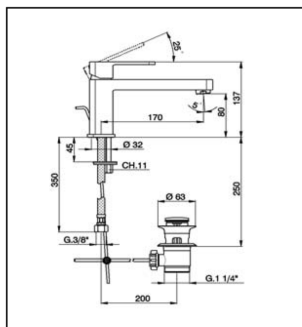

### DD 00151 0

NR	DESCRIZIONE DESCRIPTION DESCRIPCION BESCHREIBUNG DESCRIPCION	N.CODICE NR.CODE CODE NO. WERSKNR. N.CÓDIGO
	Leva monocomando "DD" Lever "DD" Hebel "DD" Palanca monomando "DD"	ZZ955930
	Placchetta maniglia LS Plaque cache - vis crois LS Abdeckkappe LS Griff Plaquita maneta LS	ZZ933710
	Grano punta coppa inox M.5x6 Vis speciale inox M.5x6	ZZ940630
	Madenschraube M.5x6 Clavija con punta copa acero inox M.5x6	
2	Copricartuccia monocomando Couvre-cartouche Escutcheon cartridge Abdeckkappe Cubre-cartucho monomando Calotta bloccaggio cartuccia Ecrou pour cartouche	ZZ955210
3	Nut for mixing valve Mutter fuer Kartusche Casquete de fijación cartucho Cartuccia monocomando Cartouche mitigeurs	ZZ955220
4	Mixing valve Kartusche Cartucho monomando	ZZ942400

NR	DESCRIZIONE DESCRIPTION DESCRIPCION BESCHREIBUNG DESCRIPCION	N.CODICE NR.CODE CODE NO. WERSKNR. N.CÓDIGO
8	Set installazione monocomando monoforo Set installation Installation set single hole Befestigungsset Juego de instalación monomando	ZZ940690
9	Flex M10x1-G3/8" L.420 Flex M10x1-G3/8" L.420 Anschluss Schlauch M10x1-G3/8" L.420 Flexo M10x1-G3/8" L.420	ZZ954110
10	Astina scarico completa Ø 4 Tige Ø4 Rod Ø4	ZZ933400
10-1	Morsetto astina scarico automatico Jonction pour tige vidage Connection for pop-up rod Gelenkstück fuer Zugstange Abrazadera varilla desague automático	ZZ933430