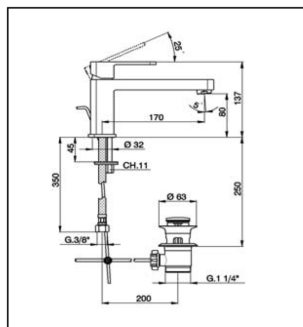

Single lever washbasin mixer DADO_DD001510

DD 00151 0

NR	DESCRIZIONE DESCRIPTION DESCRIPCION BESCHREIBUNG DESCRIPCION	N.CODICE NR.CODE CODE NO. WERSKNR. N.CÓDIGO
	Leva monocomando "DD" Lever "DD" Hebel "DD" Palanca monomando "DD"	ZZ955930
	Placchetta maniglia LS Plaque cache - vis crois LS	ZZ933710
1-1	Abdeckkappe LS Griff Plaquita maneta LS Grano punta coppa inox M.5x6 Vis speciale inox M.5x6	ZZ940630
1-2	Madenschraube M.5x6 Clavija con punta copa acero inox M.5x6	ZZ940630
2	Copricartuccia monocomando Couvre-cartouche Escutcheon cartridge Abdeckkappe Cubre-cartucho monomando Calotta bloccaggio cartuccia Ecrou pour cartouche	ZZ955210
3	Nut for mixing valve Mutter fuer Kartusche Casquete de fijación cartucho Cartuccia monocomando Cartouche mitigeurs	ZZ955220
4	Mixing valve Kartusche Cartucho monomando	ZZ942400

NR	DESCRIZIONE DESCRIPTION DESCRIPCION BESCHREIBUNG DESCRIPCION	N.CODICE NR.CODE CODE NO. WERSKNR. N.CÓDIGO
8	Set installazione monocomando monoforo Set installation Installation set single hole Befestigungsset Juego de instalación monomando	ZZ940690
9	Flex M10x1-G3/8" L.420 Flex M10x1-G3/8" L.420 Flex M10x1-G3/8" L.420 Anschluss Schlauch M10x1-G3/8" L.420 Flexo M10x1-G3/8" L.420	ZZ954110
10	Astina scarico completa Ø 4 Tige Ø4 Rod Ø4	ZZ933400
10-1	Morsetto astina scarico automatico Jonction pour tige vidage Connection for pop-up rod Gelenkstück fuer Zugstange Abrazadera varilla desagüe automático	ZZ933430

DD001510

<https://en.huberitalia.com/single-lever-washbasin-mixer-dado-dd001510>

2025-01-02