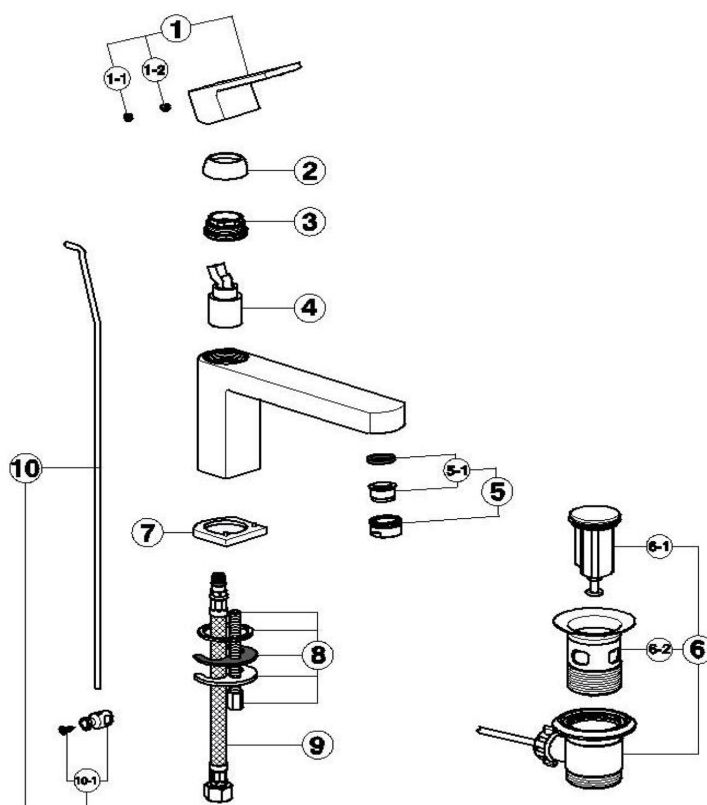

Single lever washbasin mixer DADO_DD001510

DD 00151 0

NR	DESCRIZIONE DESCRIPTION DESCRIPCION BESCHREIBUNG DESCRIPCION	N.CODICE NR.CODE CODE NO. WERSKNR. N.CÓDIGO
	Leva monocomando "DD" Lever "DD" Hebel "DD" Palanca monomando "DD"	ZZ955930
	Placchetta maniglia LS Plaque cache - vis crois LS	ZZ933710
1-1	Abdeckkappe LS Griff Plaquita maneta LS Grano punta coppa inox M.5x6 Vis speciale inox M.5x6	ZZ940630
1-2	Madenschraube M.5x6 Clavija con punta copa acero inox M.5x6	ZZ940630
2	Copricartuccia monocomando Couvre-cartouche Escutcheon cartridge Abdeckkappe Cubre-cartucho monomando Calotta bloccaggio cartuccia Ecrou pour cartouche	ZZ955210
3	Nut for mixing valve Mutter fuer Kartusche Casquete de fijación cartucho Cartuccia monocomando Cartouche mitigeurs	ZZ955220
4	Mixing valve Kartusche Cartucho monomando	ZZ942400

NR	DESCRIZIONE DESCRIPTION DESCRIPCION BESCHREIBUNG DESCRIPCION	N.CODICE NR.CODE CODE NO. WERSKNR. N.CÓDIGO
5	Aeratore M24x1 IA Cascade Mousseur M24x1 IA Cascade Mousseur M24x1 IA Cascade Perlator M24x1 IA Cascade Aireador M24x1 IA Cascade	ZZ944150
5-1	Cartuccia per aeratore M.24x1 Cascade Cartouche pour mousseur M.24x1 Cascade Mousseur cartridge M.24x1 Cascade Kartusche fuer Perlator M.24x1 Cascade Cartucho para aireador M.24x1 Cascade	ZZ933990
6	Scarico automatico 1"1/4 sabbato Vidage automatique 1"1/4 sabbato Pop up waste 1"1/4 sabbato Ablaufgarnitur 1"1/4 sabbato Desagüe automático 1"1/4 arenado	ZZ927540
6-1	Tappo completo scarico automatico 1"1/4 Bonde-vidage 1"1/4 Plug for pop up waste 1"1/4 Stopfen fuer Ablaufgarnitur kpl 1"1/4 Tapón completo columna desagüe automático 1"1	ZZ929250
6-2	Piletta per scarico automatico 1"1/4 Crépine pour vidage 1"1/4 Waste for bath drain 1"1/4 Ablauf fuer Ablaufgarnitur 1"1/4 Válvula para desagüe automático 1"1/4	ZZ929240
7	Basetta monocomando "DD" Bague "DD" Assembling ring "DD" Basis "DD" Base monomando lavabo "DD"	ZZ955230