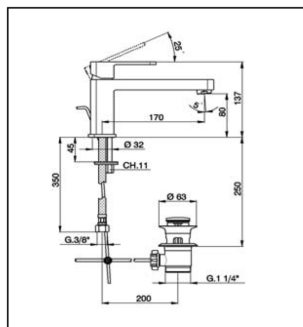

Single lever washbasin mixer DADO_DD001510

DD 00151 0

NR	DESCRIZIONE DESCRIPTION DESCRIPCION BESCHREIBUNG DESCRIPCION	N.CODICE NR.CODE CODE NO. WERSKNR. N.CÓDIGO
	Leva monocomando "DD" Lever "DD" Hebel "DD" Palanca monomando "DD" Placchetta maniglia LS Plaque cache - vis crois LS	ZZ955930
1-1	Cap for handle LS Abdeckkappe LS Griff Plaquita maneta LS	ZZ933710
1-2	Grano punta coppa inox M.5x6 Vis speciale inox M.5x6 Madenschraube M.5x6 Clavija con punta copa acero inox M.5x6	ZZ940630
2	Copricartuccia monocomando Couvre-cartouche	ZZ955210
3	Nut for mixing valve Mutter fuer Kartusche Casquete de fijación cartucho Cartuccia monocomando Cartouche mitigeurs	ZZ955220
4	Mixing valve Kartusche Cartucho monomando	ZZ942400

NR	DESCRIZIONE DESCRIPTION DESCRIPCION BESCHREIBUNG DESCRIPCION	N.CODICE NR.CODE CODE NO. WERSKNR. N.CÓDIGO
8	Set installazione monocomando monoforo Set installation Installation set single hole Befestigungsset Juego de instalación monomando	ZZ940690
9	Flex M10x1-G3/8" L.420 Flex M10x1-G3/8" L.420 Flex M10x1-G3/8" L.420 Anschluss Schlauch M10x1-G3/8" L.420 Flexo M10x1-G3/8" L.420	ZZ954110
10	Astina scarico completa Ø 4 Tige Ø4 Rod Ø4	ZZ933400
10-1	Morsetto astina scarico automatico Jonction pour tige vidage Connection for pop-up rod Gelenkstück fuer Zugstange Abrazadera varilla desague automático	ZZ933430