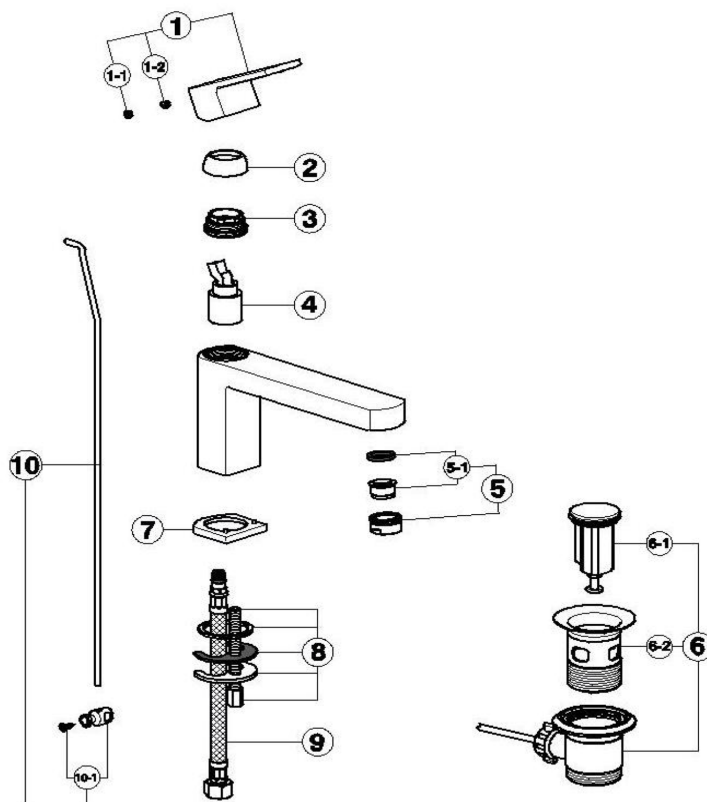

Single lever washbasin mixer DADO_DD001510

DD 00151 0

NR	DESCRIZIONE DESCRIPTION DESCRIPCION BESCHREIBUNG DESCRIPCION	N.CODICE NR.CODE CODE NO. WERSKNR. N.CÓDIGO
	Leva monocomando "DD" Lever "DD" Hebel "DD" Palanca monomando "DD" Placchetta maniglia LS Plaque cache - vis crois LS	ZZ955930
1-1	Cap for handle LS Abdeckkappe LS Griff Plaquita maneta LS	ZZ933710
1-2	Grano punta coppa inox M.5x6 Vis speciale inox M.5x6 Madenschraube M.5x6 Clavija con punta copa acero inox M.5x6	ZZ940630
2	Copricartuccia monocomando Couvre-cartouche	ZZ955210
3	Nut for mixing valve Mutter fuer Kartusche Casquete de fijación cartucho Cartuccia monocomando Cartouche mitigeurs	ZZ955220
4	Mixing valve Kartusche Cartucho monomando	ZZ942400

NR	DESCRIZIONE DESCRIPTION DESCRIPCION BESCHREIBUNG DESCRIPCION	N.CODICE NR.CODE CODE NO. WERSKNR. N.CÓDIGO
5	Aeratore M24x1 IA Cascade Mousseur M24x1 IA Cascade Mousseur M24x1 IA Cascade Perlator M24x1 IA Cascade Aireador M24x1 IA Cascade	ZZ944150
5-1	Cartuccia per aeratore M.24x1 Cascade Cartouche pour mousseur M.24x1 Cascade Mousseur cartridge M.24x1 Cascade Kartusche fuer Perlator M.24x1 Cascade Cartucho para aireador M.24x1 Cascade	ZZ933990
6	Scarico automatico 1"1/4 sabbliato Vidage automatique 1"1/4 sabbliato Pop up waste 1"1/4 sabbliato Ablaufgarnitur 1"1/4 sabbliato Desagüe automático 1"1/4 arenado	ZZ927540
6-1	Tappo completo scarico automatico 1"1/4 Bonde-vidage 1"1/4	ZZ929250
6-2	Plug for pop up waste 1"1/4 Stopfen fuer Ablaufgarnitur kpl 1"1/4 Tapón completo columna desague automático 1"1	ZZ929240
7	Piletta per scarico automatico 1"1/4 Crépine pour vidage 1"1/4	ZZ955230
	Waste for bath drain 1"1/4 Ablauf fuer Ablaufgarnitur 1"1/4 Válvula para desague automático 1"1/4 Basetta monocomando "DD" Bague "DD"	
	Assembling ring "DD" Basis "DD" Base monomando lavabo "DD"	