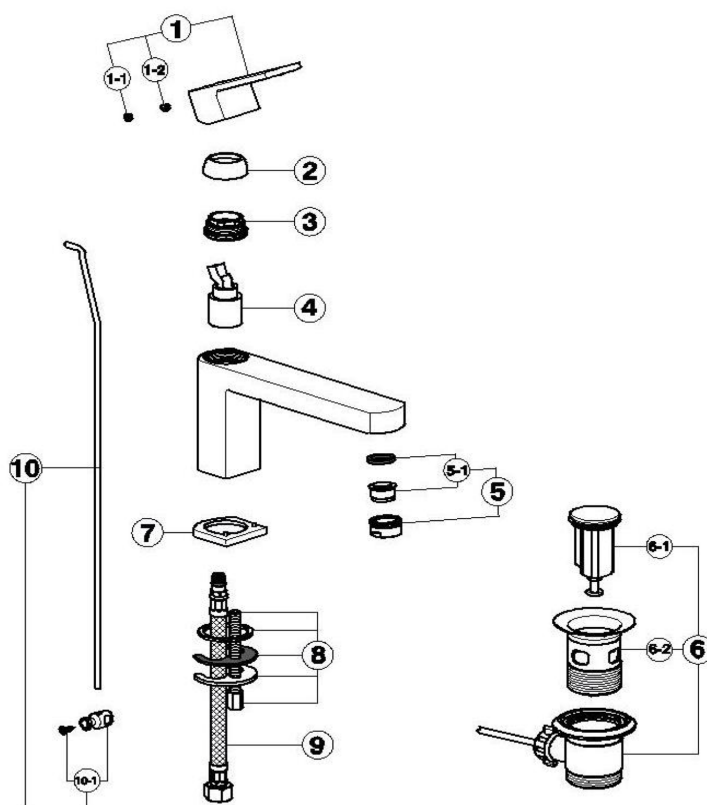

### DD 00151 0

NR	DESCRIZIONE DESCRIPTION DESCRIPCION BESCHREIBUNG DESCRIPCION	N.CODICE NR.CODE CODE NO. WERSKNR. N.CÓDIGO
	Leva monocomando "DD" Lever "DD" Hebel "DD" Palanca monomando "DD" Placchetta maniglia LS Plaqueette cache - vis crois LS	ZZ955930
1-1	Abdeckkappe LS Griff Plaquita maneta LS Grano punta coppa inox M.5x6 Vis speciale inox M.5x6	ZZ933710
1-2	Madenschraube M.5x6 Clavija con punta copa acero inox M.5x6	ZZ940630
2	Copricartuccia monocomando Couvre-cartouche Escutcheon cartridge Abdeckkappe Cubre-cartucho monomando Calotta bloccaggio cartuccia Ecrou pour cartouche	ZZ955210
3	Nut for mixing valve Mutter fuer Kartusche Casquete de fijación cartucho Cartuccia monocomando Cartouche mitigeurs	ZZ955220
4	Mixing valve Kartusche Cartucho monomando	ZZ942400

NR	DESCRIZIONE DESCRIPTION DESCRIPCION BESCHREIBUNG DESCRIPCION	N.CODICE NR.CODE CODE NO. WERSKNR. N.CÓDIGO
8	Set installazione monocomando monoforo Set installation Installation set single hole Befestigungsset Juego de instalación monomando	ZZ940690
9	Flex M10x1-G3/8" L.420 Flex M10x1-G3/8" L.420 Anschluss Schlauch M10x1-G3/8" L.420 Flexo M10x1-G3/8" L.420	ZZ954110
10	Astina scarico completa Ø 4 Tige Ø4 Rod Ø4	ZZ933400
10-1	Morsetto astina scarico automatico Jonction pour tige vidage Connection for pop-up rod Gelenkstück fuer Zugstange Abrazadera varilla desagüe automático	ZZ933430