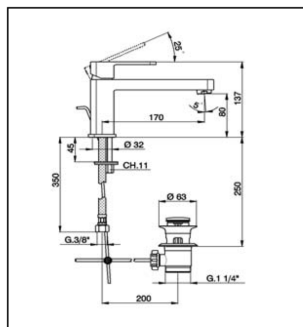

### DD 00151 0

NR	DESCRIZIONE DESCRIPTION DESCRIPCION BESCHREIBUNG DESCRIPCION	N.CODICE NR.CODE CODE NO. WERSKNR. N.CÓDIGO
	Leva monocomando "DD" Lever "DD" Hebel "DD" Palanca monomando "DD" Placchetta maniglia LS Plaqueette cache - vis crois LS	ZZ955930
1-1	Abdeckkappe LS Griff Plaquita maneta LS Grano punta coppa inox M.5x6 Vis speciale inox M.5x6	ZZ933710
1-2	Madenschraube M.5x6 Clavija con punta copa acero inox M.5x6	ZZ940630
2	Copricartuccia monocomando Couvre-cartouche Escutcheon cartridge Abdeckkappe Cubre-cartucho monomando Calotta bloccaggio cartuccia Ecrou pour cartouche	ZZ955210
3	Nut for mixing valve Mutter fuer Kartusche Casquete de fijación cartucho Cartuccia monocomando Cartouche mitigeurs	ZZ955220
4	Mixing valve Kartusche Cartucho monomando	ZZ942400

NR	DESCRIZIONE DESCRIPTION DESCRIPCION BESCHREIBUNG DESCRIPCION	N.CODICE NR.CODE CODE NO. WERSKNR. N.CÓDIGO
8	Set installazione monocomando monoforo Set installation Installation set single hole Befestigungsset Juego de instalación monomando	ZZ940690
9	Flex M10x1-G3/8" L.420 Flex M10x1-G3/8" L.420 Anschluss Schlauch M10x1-G3/8" L.420 Flexo M10x1-G3/8" L.420	ZZ954110
10	Astina scarico completa Ø 4 Tige Ø4 Rod Ø4	ZZ933400
10-1	Morsetto astina scarico automatico Jonction pour tige vidage Connection for pop-up rod Gelenkstück fuer Zugstange Abrazadera varilla desagüe automático	ZZ933430