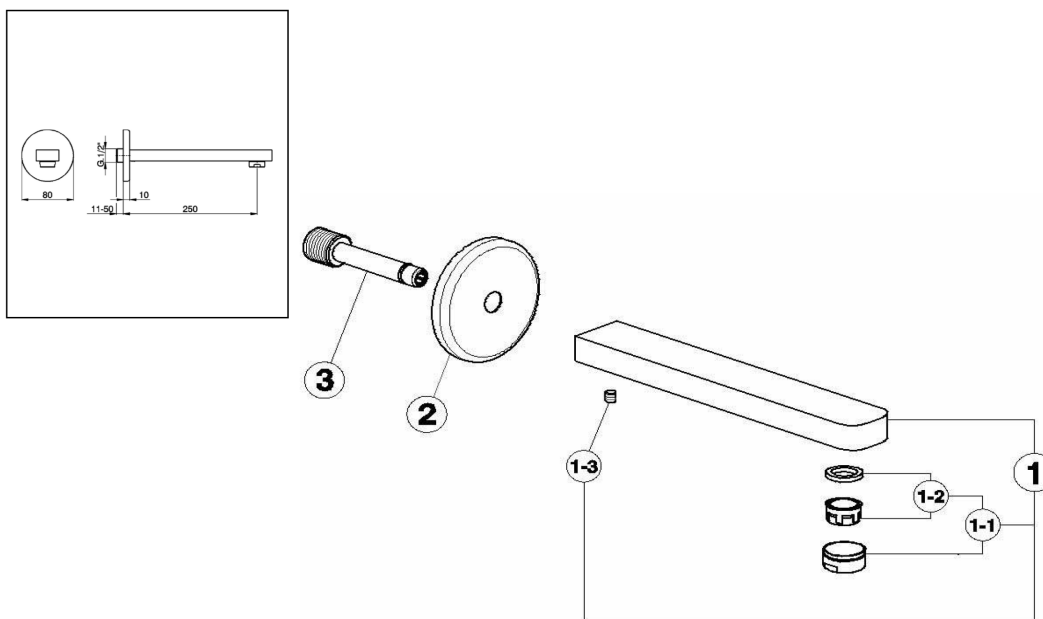

## Filler spout DADO\_DD000241

DD 00024 1

NR	DESCRIZIONE DESCRIPTION DESCRIPTION BESCHREIBUNG DESCRIPCIÓN	N. CODICE NR. CODE CODE NO. WERSKNR. N. CÓDIGO	NR	DESCRIZIONE DESCRIPTION DESCRIPTION BESCHREIBUNG DESCRIPCIÓN	N. CODICE NR. CODE CODE NO. WERSKNR. N. CÓDIGO	NR	DESCRIZIONE DESCRIPTION DESCRIPTION BESCHREIBUNG DESCRIPCIÓN	N. CODICE NR. CODE CODE NO. WERSKNR. N. CÓDIGO
	Bocca di erogazione interasse 250 Bec de verseur 250							
1	Bath spout 250 Wanneneinlauf 250 Caño de erogación 250	ZZ9B8200						
1-1	Aeratore M24x1 IC Cascade Mousseur M24x1 IC Cascade Perlator M24x1 IC Cascade Aireador M24x1 IC Cascade Cartuccia per aeratore M.24x1 Cartouche pour mousseur M.24x1	ZZ949660						
1-2	Mousseur cartridge M.24x1 Kartusche fuer Perlator M.24x1 Cartucho para aireador M.24x1	ZZ927260						
1-3	Grano punta plana inox Vis speciale inox M.6x6 Madenschraube M6x6 Clavija con punta plana acero inoxidable	ZZ926450						
2	Rosone per bocca incasso Rosace pour bec à encastrer Escutcheon for built-in spout Rosette f. UP Auslauf Florón para caño para empotrar	ZZ956030						
3	Attacco per bocca lavabo incasso Raccord pour bec de lavabo à encastrer Connection for built-in washbasin spout Anschluss f. UP Auslauf f. Waschtischbatt. Conexión para caño lavabo para empotrar	ZZ947940						

DD000241

<https://en.huberitalia.com/filler-spout-dado-dd000241>

2025-04-03