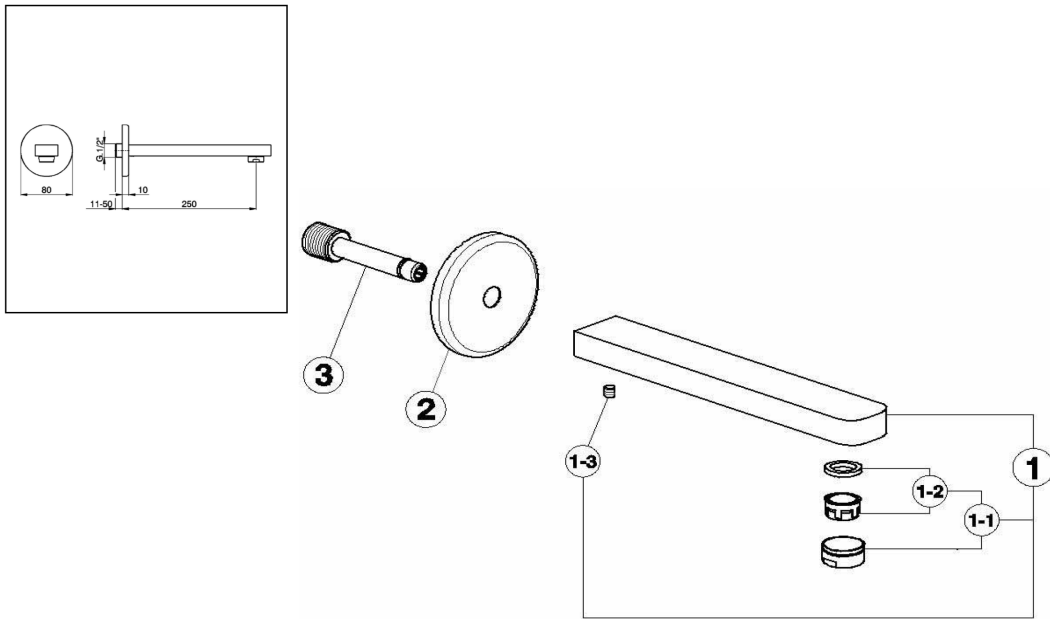

## Filler spout DADO\_DD000241

DD 00024 1

NR	DESCRIZIONE DESCRIPTION DESCRIPTION BESCHREIBUNG DESCRIPCIÓN	N. CODICE NR. CODE CODE NO. WERSKNR. N.CÓDIGO	NR	DESCRIZIONE DESCRIPTION DESCRIPTION BESCHREIBUNG DESCRIPCIÓN	N. CODICE NR. CODE CODE NO. WERSKNR. N.CÓDIGO	NR	DESCRIZIONE DESCRIPTION DESCRIPTION BESCHREIBUNG DESCRIPCIÓN	N. CODICE NR. CODE CODE NO. WERSKNR. N.CÓDIGO
	Bocca di erogazione interasse 250 Bec devérseur 250							
1	Bath spout 250 Wanneneinlauf 250 Caño de erogación 250	ZZ9B8200						
1-1	Aeratore M24x1 IC Cascade Mousseur M24x1 IC Cascade Perlator M24x1 IC Cascade Aireador M24x1 IC Cascade Cartuccia per aeratore M.24x1	ZZ949660						
1-2	Mousseur cartridge M.24x1 Kartusche fuer Perlator M.24x1 Cartucho para aireador M.24x1	ZZ927260						
1-3	Grano punta plana inox Vis speciale inox M.6x6 Madenschraube M6x6 Clavija con punta plana acero inoxidable	ZZ926450						
2	Rosone per bocca incasso Rosace pour bec à encastrer Escutcheon for built-in spout Rosette f. UP Auslauf Florón para caño para empotrar	ZZ956030						
3	Attacco per bocca lavabo incasso Raccord pour bec de lavabo à encastrer Connection for built-in washbasin spout Anschluss f. UP Auslauf f. Waschtischbatt. Conexión para caño lavabo para empotrar	ZZ947940						

DD000241

<https://en.huberitalia.com/filler-spout-dado-dd000241>

2025-04-11