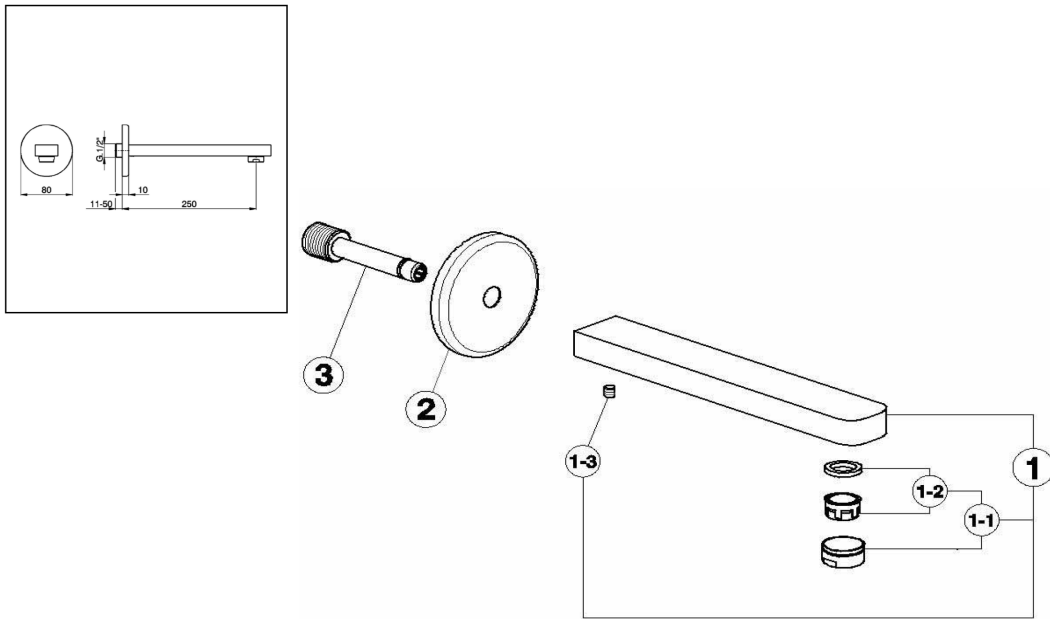

Filler spout DADO_DD000241

DD 00024 1

NR	DESCRIZIONE DESCRIPTION DESCRIPTION BESCREIBUNG DESCRIPCION	N. CODICE NR. CODE CODE NO. WERSKNR. N.CÓDIGO	NR	DESCRIZIONE DESCRIPTION DESCRIPTION BESCREIBUNG DESCRIPCION	N. CODICE NR. CODE CODE NO. WERSKNR. N.CÓDIGO	NR	DESCRIZIONE DESCRIPTION DESCRIPTION BESCREIBUNG DESCRIPCION	N. CODICE NR. CODE CODE NO. WERSKNR. N.CÓDIGO
	Bocca di erogazione interasse 250 Bec de verseur 250							
1	Bath spout 250 Wanneneinlauf 250 Caño de erogación 250	ZZ9B8200						
1-1	Aeratore M24x1 IC Cascade Mousseur M24x1 IC Cascade Perlator M24x1 IC Cascade Aireador M24x1 IC Cascade Cartuccia per aeratore M.24x1	ZZ949660						
1-2	Mousseur cartridge M.24x1 Kartusche fuer Perlator M.24x1 Cartucho para aireador M.24x1	ZZ927260						
1-3	Grano punta plana inox Vis speciale inox M.6x6 Madenschraube M6x6 Clavija con punta plana acero inoxidable	ZZ926450						
2	Rosone per bocca incasso Rosace pour bec à encastrer Escutcheon for built-in spout Rosette f. UP Auslauf Florón para caño para empotrar	ZZ956030						
3	Attacco per bocca lavabo incasso Raccord pour bec de lavabo à encastrer Connection for built-in washbasin spout Anschluss f. UP Auslauf f. Waschtischbatt. Conexión para caño lavabo para empotrar	ZZ947940						

DD000241

<https://en.huberitalia.com/filler-spout-dado-dd000241>

2025-04-11