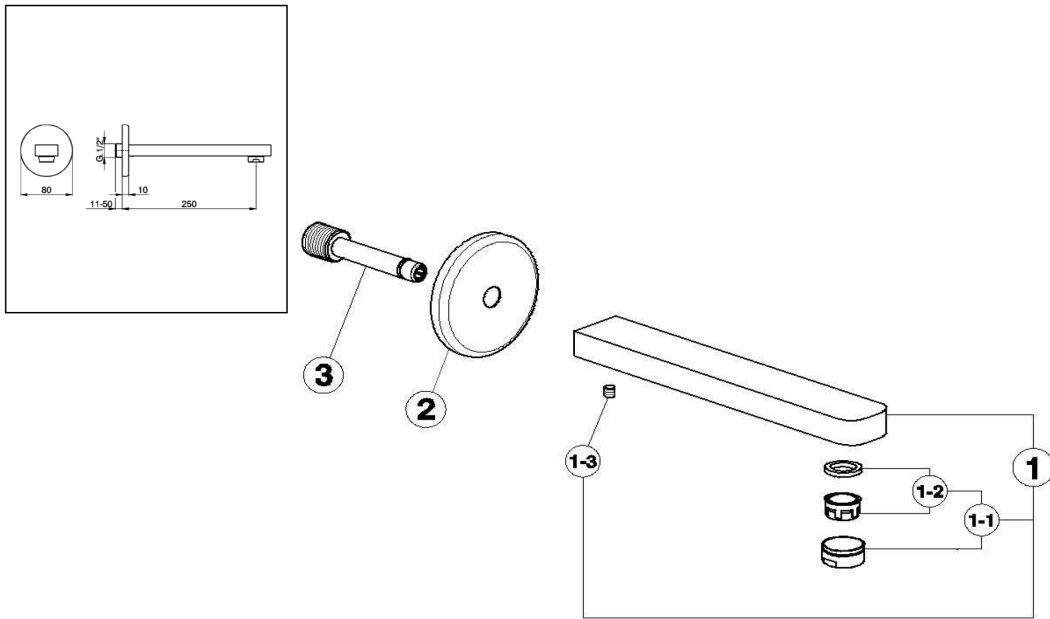

Filler spout DADO_DD000241

DD 00024 1

NR	DESCRIZIONE DESCRIPTION DESCRIPTION BESCHREIBUNG DESCRIPCIÓN	N. CODICE NR. CODE CODE NO. WERSKNR. N.CÓDIGO	NR	DESCRIZIONE DESCRIPTION DESCRIPTION BESCHREIBUNG DESCRIPCIÓN	N. CODICE NR. CODE CODE NO. WERSKNR. N.CÓDIGO	NR	DESCRIZIONE DESCRIPTION DESCRIPTION BESCHREIBUNG DESCRIPCIÓN	N. CODICE NR. CODE CODE NO. WERSKNR. N.CÓDIGO
	Bocca di erogazione interasse 250 Bec de verseur 250							
1	Bath spout 250 Wanneneinlauf 250 Caño de erogación 250	ZZ9B8200						
1-1	Aeratore M24x1 IC Cascade Mousseur M24x1 IC Cascade Perlator M24x1 IC Cascade Aireador M24x1 IC Cascade Cartuccia per aeratore M.24x1	ZZ949660						
1-2	Mousseur cartridge M.24x1 Kartusche fuer Perlator M.24x1 Cartucho para aireador M.24x1	ZZ927260						
1-3	Grano punta plana inox Vis speciale inox M.6x6 Madenschraube M6x6 Clavija con punta plana acero inoxidable	ZZ926450						
2	Rosone per bocca incasso Rosace pour bec à encastrer Escutcheon for built-in spout Rosette f. UP Auslauf Florón para caño para empotrar	ZZ956030						
3	Attacco per bocca lavabo incasso Raccord pour bec de lavabo à encastrer Connection for built-in washbasin spout Anschluss f. UP Auslauf f. Waschtischbatt. Conexión para caño lavabo para empotrar	ZZ947940						

DD000241

<https://en.huberitalia.com/filler-spout-dado-dd000241>

2025-04-08