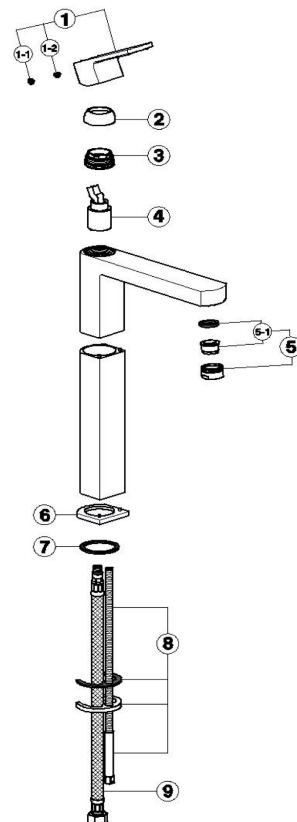

## Single lever tall washbasin mixer DADO\_DD003540

DD 00354 0

NR	DESCRIZIONE DESCRIPTION DESCRIPCION BESCHREIBUNG DESCRIPCION	N.CODICE NR.CODE CODE NO. WERSKNR. N.CÓDIGO	NR	DESCRIZIONE DESCRIPTION DESCRIPCION BESCHREIBUNG DESCRIPCION	N.CODICE NR.CODE CODE NO. WERSKNR. N.CÓDIGO	NR	DESCRIZIONE DESCRIPTION DESCRIPCION BESCHREIBUNG DESCRIPCION	N.CODICE NR.CODE CODE NO. WERSKNR. N.CÓDIGO
1	Leva monocomando "DD" Lever "DD" Hebel "DD" Palanca monomando "DD"	ZZ955930	5	Aeratore M24x1 IA Cascade Mousseur M24x1 IA Cascade Mousseur M24x1 IA Cascade Perlator M24x1 IA Cascade Aireador M24x1 IA Cascade	ZZ944150			
1-1	Placchetta maniglia LS Plaque cache - vis crois LS Cap for handle LS Abdeckkappe LS Griff Plaquita maneta LS	ZZ933710	5-1	Cartuccia per aeratore M.24x1 Cascade Cartouche pour mousseur M.24x1 Cascade Mousseur cartridge M.24x1 Cascade Kartusche fuer Perlator M.24x1 Cascade Cartucho para aireador M.24x1 Cascade	ZZ933990			
1-2	Grano punta coppa inox M.5x6 Vis speciale inox M.5x6 Screw-stainless steel M.5x6 Madenschraube M.5x6 Clavija con punta copa acero inox M.5x6	ZZ940630	6	Basetta monocomando "DD" Bague "DD" Assembling ring "DD" Basis "DD" Base monomando lavabo "DD"	ZZ955230			
2	Copricartuccia monocomando Couvre-cartouche Escutcheon cartridge Abdeckkappe Cubre-cartucho monomando Calotta bloccaggio cartuccia Ecrou pour cartouche	ZZ955210	7	Guarnizione 42x35x2 Joint 42x35x2 Gasket 42x35x2 Dichtung 42x35x2 Junta 42x35x2 Set installazione Set installation	ZZ955240			
3	Nut for mixing valve Mutter fuer Kartusche Casquete de fijación cartucho	ZZ955220	8	Set installazione Set installation Installation set single lever Befestigungsset Juego de instalación monomando	ZZ954250			
4	Cartuccia monocomando Cartouche mitigeurs Mixing valve Kartusche Cartucho monomando	ZZ942400	9	Flex M. 10x1 3/8" F L.610 Flex M. 10x1 3/8" F L.610 Flex M. 10x1 3/8" F L.610 Anschlusschlauch M.10x1 3/8" F L.610 Flexo M. 10x1 3/8" H L.610	ZZ955250			