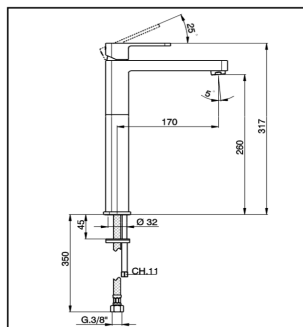

## Single lever tall washbasin mixer DADO\_DD003540

DD 00354 0

NR	DESCRIZIONE DESCRIPTION DESCRIPCION BESCHREIBUNG DESCRIPCION	N.CODICE NR.CODE CODE NO. WERSKNR. N.CÓDIGO	NR	DESCRIZIONE DESCRIPTION DESCRIPCION BESCHREIBUNG DESCRIPCION	N.CODICE NR.CODE CODE NO. WERSKNR. N.CÓDIGO	NR	DESCRIZIONE DESCRIPTION DESCRIPCION BESCHREIBUNG DESCRIPCION	N.CODICE NR.CODE CODE NO. WERSKNR. N.CÓDIGO
1	Leva monocomando "DD" Lever "DD" Hebel "DD" Palanca monomando "DD"	ZZ955930	5	Aeratore M24x1 IA Cascade Mousseur M24x1 IA Cascade Mousseur M24x1 IA Cascade Perlator M24x1 IA Cascade Aireador M24x1 IA Cascade	ZZ944150			
1-1	Placchetta maniglia LS Plaque cache - vis crois LS Cap for handle LS Abdeckkappe LS Griff Plaquita maneta LS	ZZ933710	5-1	Cartuccia per aeratore M.24x1 Cascade Cartouche pour mousseur M.24x1 Cascade Mousseur cartridge M.24x1 Cascade Kartusche fuer Perlator M.24x1 Cascade Cartucho para aireador M.24x1 Cascade	ZZ933990			
1-2	Grano punta coppa inox M.5x6 Vis speciale inox M.5x6 Screw-stainless steel M.5x6 Madenschraube M.5x6 Clavija con punta copa acero inox M.5x6	ZZ940630	6	Basetta monocomando "DD" Bague "DD" Assembling ring "DD" Basis "DD" Base monomando lavabo "DD"	ZZ955230			
2	Copricartuccia monocomando Couvre-cartouche Escutcheon cartridge Abdeckkappe Cubre-cartucho monomando Calotta bloccaggio cartuccia Ecrou pour cartouche	ZZ955210	7	Guarnizione 42x35x2 Joint 42x35x2 Gasket 42x35x2 Dichtung 42x35x2 Junta 42x35x2 Set installazione Set installation	ZZ955240			
3	Nut for mixing valve Mutter fuer Kartusche Casquete de fijación cartucho	ZZ955220	8	Set installazione Set installation Installation set single lever Befestigungsset Juego de instalación monomando	ZZ954250			
4	Cartuccia monocomando Cartouche mitigeurs Mixing valve Kartusche Cartucho monomando	ZZ942400	9	Flex M. 10x1 3/8" F L.610 Flex M. 10x1 3/8" F L.610 Flex M. 10x1 3/8" F L.610 Anschlusschlauch M.10x1 3/8" F L.610 Flexo M. 10x1 3/8" H L.610	ZZ955250			