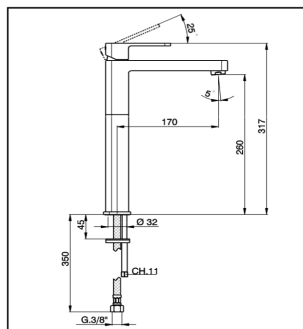

CHARACTERISTICS

Cartridge Spare Parts **ZZ94240000**

25 mm Cartridge

Single lever tall washbasin mixer DADO_DD003540

DD 00354 0

NR	DESCRIZIONE DESCRIPTION DESCRIPCION	N.CODICE NR.CODE CODE NO. WERSKNR. N.CÓDIGO	NR	DESCRIZIONE DESCRIPTION DESCRIPCION	N.CODICE NR.CODE CODE NO. WERSKNR. N.CÓDIGO	NR	DESCRIZIONE DESCRIPTION DESCRIPCION	N.CODICE NR.CODE CODE NO. WERSKNR. N.CÓDIGO
1	Leva monocomando "DD" Lever "DD" Hebel "DD" Palanca monomando "DD"	ZZ955930	5	Aeratore M24x1 IA Cascade Mousseur M24x1 IA Cascade Mousseur M24x1 IA Cascade Perlator M24x1 IA Cascade Aireador M24x1 IA Cascade	ZZ944150			
1-1	Placchetta maniglia LS Plaque cache - vis crois LS Cap for handle LS Abdeckkappe LS Griff Plaquita maneta LS	ZZ933710	5-1	Cartuccia per aeratore M.24x1 Cascade Cartouche pour mousseur M.24x1 Cascade Mousseur cartridge M.24x1 Cascade Kartusche fuer Perlator M.24x1 Cascade Cartucho para aireador M.24x1 Cascade	ZZ933990			
1-2	Grano punta coppa inox M.5x6 Vis speciale inox M.5x6 Screw-stainless steel M.5x6 Madenschraube M.5x6 Clavija con punta copa acero inox M.5x6	ZZ940630	6	Basetta monocomando "DD" Bague "DD" Assembling ring "DD" Basis "DD" Base monomando lavabo "DD"	ZZ955230			
2	Copricartuccia monocomando Couvre-cartouche Escutcheon cartridge Abdeckkappe Cubre-cartucho monomando Calotta bloccaggio cartuccia Ecrou pour cartouche	ZZ955210	7	Guarnizione 42x35x2 Joint 42x35x2 Gasket 42x35x2 Dichtung 42x35x2 Junta 42x35x2 Set installazione Set installation	ZZ955240			
3	Nut for mixing valve Mutter fuer Kartusche Casquete de fijación cartucho	ZZ955220	8	Installation set single lever Befestigungsset Juego de instalación monomando	ZZ954250			
4	Cartuccia monocomando Cartouche mitigeurs Mixing valve Kartusche Cartucho monomando	ZZ942400	9	Flex M. 10x1 3/8" F L.610 Flex M. 10x1 3/8" F L.610 Flex M. 10x1 3/8" F L.610 Anschlusschlauch M.10x1 3/8" F L.610 Flexo M. 10x1 3/8" H L.610	ZZ955250			