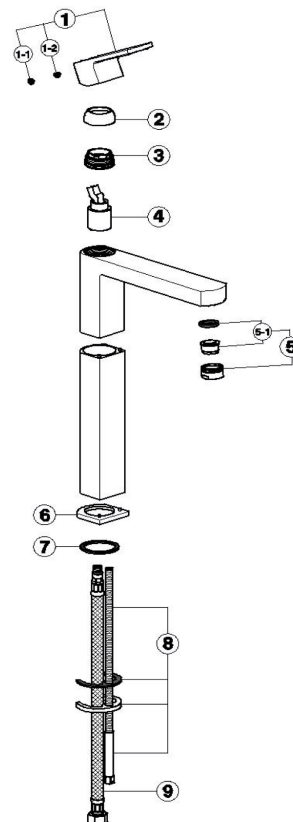

CHARACTERISTICS

Cartridge Spare Parts **ZZ94240000**

25 mm Cartridge

Single lever tall washbasin mixer DADO_DD003540

DD 00354 0

NR	DESCRIZIONE DESCRIPTION DESCRIPCION	N.CODICE NR.CODE CODE NO. WERSKNR. N.CÓDIGO	NR	DESCRIZIONE DESCRIPTION DESCRIPCION	N.CODICE NR.CODE CODE NO. WERSKNR. N.CÓDIGO	NR	DESCRIZIONE DESCRIPTION DESCRIPCION	N.CODICE NR.CODE CODE NO. WERSKNR. N.CÓDIGO
1	Leva monocomando "DD" Lever "DD" Hebel "DD" Palanca monomando "DD"	ZZ955930	5	Aeratore M24x1 IA Cascade Mousseur M24x1 IA Cascade Mousseur M24x1 IA Cascade Perlator M24x1 IA Cascade Aireador M24x1 IA Cascade	ZZ944150			
1-1	Placchetta maniglia LS Plaque cache - vis crois LS Cap for handle LS Abdeckkappe LS Griff Plaquita maneta LS	ZZ933710	5-1	Cartuccia per aeratore M.24x1 Cascade Cartouche pour mousseur M.24x1 Cascade Mousseur cartridge M.24x1 Cascade Kartusche fuer Perlator M.24x1 Cascade Cartucho para aireador M.24x1 Cascade	ZZ933990			
1-2	Grano punta coppa inox M.5x6 Vis speciale inox M.5x6 Screw-stainless steel M.5x6 Madenschraube M.5x6 Clavija con punta copa acero inox M.5x6	ZZ940630	6	Basetta monocomando "DD" Bague "DD" Assembling ring "DD" Basis "DD" Base monomando lavabo "DD"	ZZ955230			
2	Copricartuccia monocomando Couvre-cartouche Escutcheon cartridge Abdeckkappe Cubre-cartucho monomando Calotta bloccaggio cartuccia Ecrou pour cartouche	ZZ955210	7	Guarnizione 42x35x2 Joint 42x35x2 Gasket 42x35x2 Dichtung 42x35x2 Junta 42x35x2 Set installazione Set installation	ZZ955240			
3	Nut for mixing valve Mutter fuer Kartusche Casquete de fijación cartucho	ZZ955220	8	Installation set single lever Befestigungsset Juego de instalación monomando	ZZ954250			
4	Cartuccia monocomando Cartouche mitigeurs Mixing valve Kartusche Cartucho monomando	ZZ942400	9	Flex M. 10x1 3/8" F L.610 Flex M. 10x1 3/8" F L.610 Flex M. 10x1 3/8" F L.610 Anschlusschlauch M.10x1 3/8" F L.610 Flexo M. 10x1 3/8" H L.610	ZZ955250			