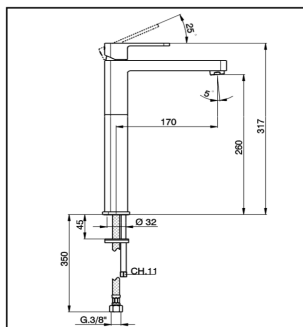

Single lever tall washbasin mixer DADO_DD003540

DD 00354 0

NR	DESCRIZIONE DESCRIPTION DESCRIPCION BESCREIBUNG DESCRIPCION	N.CODICE NR.CODE CODE NO. WERSKNR. N.CÓDIGO	NR	DESCRIZIONE DESCRIPTION DESCRIPCION BESCREIBUNG DESCRIPCION	N.CODICE NR.CODE CODE NO. WERSKNR. N.CÓDIGO	NR	DESCRIZIONE DESCRIPTION DESCRIPCION BESCREIBUNG DESCRIPCION	N.CODICE NR.CODE CODE NO. WERSKNR. N.CÓDIGO
1	Leva monocomando "DD" Lever "DD" Hebel "DD" Palanca monomando "DD"	ZZ955930	5	Aeratore M24x1 IA Cascade Mousseur M24x1 IA Cascade Mousseur M24x1 IA Cascade Perlator M24x1 IA Cascade Aireador M24x1 IA Cascade	ZZ944150			
1-1	Placchetta maniglia LS Plaque cache - vis crois LS Cap for handle LS Abdeckkappe LS Griff Plaquita maneta LS	ZZ933710	5-1	Cartuccia per aeratore M.24x1 Cascade Cartouche pour mousseur M.24x1 Cascade Mousseur cartridge M.24x1 Cascade Kartusche fuer Perlator M.24x1 Cascade Cartucho para aireador M.24x1 Cascade	ZZ933990			
1-2	Grano punta coppa inox M.5x6 Vis speciale inox M.5x6 Screw-stainless steel M.5x6 Madenschraube M.5x6 Clavija con punta copa acero inox M.5x6	ZZ940630	6	Basetta monocomando "DD" Bague "DD" Assembling ring "DD" Basis "DD" Base monomando lavabo "DD"	ZZ955230			
2	Copricartuccia monocomando Couvre-cartouche Escutcheon cartridge Abdeckkappe Cubre-cartucho monomando Calotta bloccaggio cartuccia Ecrou pour cartouche	ZZ955210	7	Guarnizione 42x35x2 Joint 42x35x2 Gasket 42x35x2 Dichtung 42x35x2 Junta 42x35x2	ZZ955240			
3	Nut for mixing valve Mutter fuer Kartusche Casquete de fijación cartucho	ZZ955220	8	Set installazione Set installation Installation set single lever Befestigungsset Juego de instalación monomando	ZZ954250			
4	Cartuccia monocomando Cartouche mitigeurs Mixing valve Kartusche Cartucho monomando	ZZ942400	9	Flex M. 10x1 3/8" F L.610 Flex M. 10x1 3/8" F L.610 Flex M. 10x1 3/8" F L.610 Anschlusschlauch M.10x1 3/8" F L.610 Flexo M. 10x1 3/8" H L.610	ZZ955250			