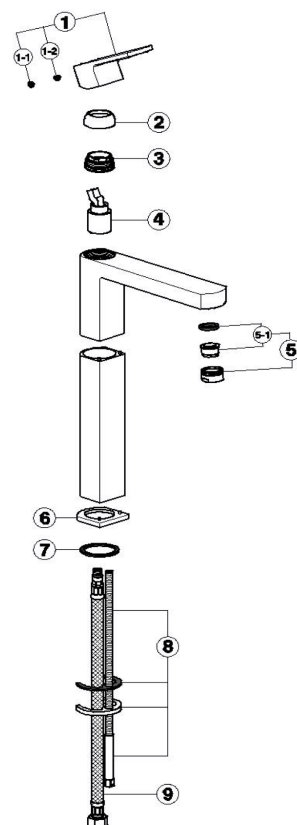

Single lever tall washbasin mixer DADO_DD003540

DD 00354 0

NR	DESCRIZIONE DESCRIPTION DESCRIPCION BESCREIBUNG DESCRIPCION	N.CODICE NR.CODE CODE NO. WERSKNR. N.CÓDIGO	NR	DESCRIZIONE DESCRIPTION DESCRIPCION BESCREIBUNG DESCRIPCION	N.CODICE NR.CODE CODE NO. WERSKNR. N.CÓDIGO	NR	DESCRIZIONE DESCRIPTION DESCRIPCION BESCREIBUNG DESCRIPCION	N.CODICE NR.CODE CODE NO. WERSKNR. N.CÓDIGO
1	Leva monocomando "DD" Lever "DD" Hebel "DD" Palanca monomando "DD"	ZZ955930	5	Aeratore M24x1 IA Cascade Mousseur M24x1 IA Cascade Mousseur M24x1 IA Cascade Perlator M24x1 IA Cascade Aireador M24x1 IA Cascade	ZZ944150			
1-1	Placchetta maniglia LS Plaque cache - vis crois LS Cap for handle LS Abdeckkappe LS Griff Plaquita maneta LS	ZZ933710	5-1	Cartuccia per aeratore M.24x1 Cascade Cartouche pour mousseur M.24x1 Cascade Mousseur cartridge M.24x1 Cascade Kartusche fuer Perlator M.24x1 Cascade Cartucho para aireador M.24x1 Cascade	ZZ933990			
1-2	Grano punta coppa inox M.5x6 Vis speciale inox M.5x6 Screw-stainless steel M.5x6 Madenschraube M.5x6 Clavija con punta copa acero inox M.5x6	ZZ940630	6	Basetta monocomando "DD" Bague "DD" Assembling ring "DD" Basis "DD" Base monomando lavabo "DD"	ZZ955230			
2	Copricartuccia monocomando Couvre-cartouche Escutcheon cartridge Abdeckkappe Cubre-cartucho monomando Calotta bloccaggio cartuccia Ecrou pour cartouche	ZZ955210	7	Guarnizione 42x35x2 Joint 42x35x2 Gasket 42x35x2 Dichtung 42x35x2 Junta 42x35x2	ZZ955240			
3	Nut for mixing valve Mutter fuer Kartusche Casquete de fijación cartucho	ZZ955220	8	Set installazione Set installation Installation set single lever Befestigungsset Juego de instalación monomando	ZZ954250			
4	Cartuccia monocomando Cartouche mitigeurs Mixing valve Kartusche Cartucho monomando	ZZ942400	9	Flex M. 10x1 3/8" F L.610 Flex M. 10x1 3/8" F L.610 Flex M. 10x1 3/8" F L.610 Anschlusschlauch M.10x1 3/8" F L.610 Flexo M. 10x1 3/8" H L.610	ZZ955250			