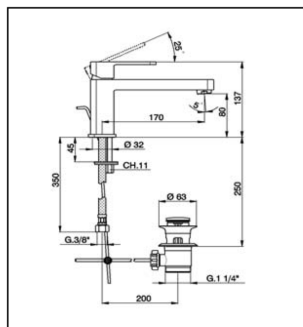

### DD 00151 0

NR	DESCRIZIONE DESCRIPTION DESCRIPCION BESCHREIBUNG DESCRIPCION	N.CODICE NR.CODE CODE NO. WERSKNR. N.CÓDIGO
	Leva monocomando "DD" Lever "DD" Hebel "DD" Palanca monomando "DD"	ZZ955930
	Placchetta maniglia LS Plaque cache - vis crois LS	ZZ933710
1-1	Cap for handle LS Abdeckkappe LS Griff Plaquita maneta LS	
	Grano punta coppa inox M.5x6 Vis speciale inox M.5x6	ZZ940630
1-2	Screw-stainless steel M.5x6 Madenschraube M.5x6 Clavija con punta copa acero inox M.5x6	
	Copricartuccia monocomando Couvre-cartouche	ZZ955210
2	Escutcheon cartridge Abdeckkappe Cubre-cartucho monomando Calotta bloccaggio cartuccia Ecrou pour cartouche	
3	Nut for mixing valve Mutter fuer Kartusche Casquete de fijación cartucho	ZZ955220
	Cartuccia monocomando Cartouche mitigeurs	ZZ942400
4	Mixing valve Kartusche Cartucho monomando	

NR	DESCRIZIONE DESCRIPTION DESCRIPCION BESCHREIBUNG DESCRIPCION	N.CODICE NR.CODE CODE NO. WERSKNR. N.CÓDIGO
	Set installazione monocomando monoforo Set installation Installation set single hole	ZZ940690
8	Befestigungsset Juego de instalación monomando Flex M10x1-G3/8" F L.420 Flex M10x1-G3/8" L.420	
9	Flex M10x1-G3/8" L.420 Anschluss Schlauch M10x1-G3/8" F L.420 Flexo M10x1-G3/8" F L.420	ZZ954110
	Astina scarico completa Ø 4 Tige Ø4	ZZ933400
10	Rod Ø4 Zugstange Ø4 Varilla desagüe completa Ø 4	
	Morsetto astina scarico automatico Jonction pour tige vidage	ZZ933430
10-1	Connection for pop-up rod Gelenkstück fuer Zugstange Abrazadera varilla desagüe automático	