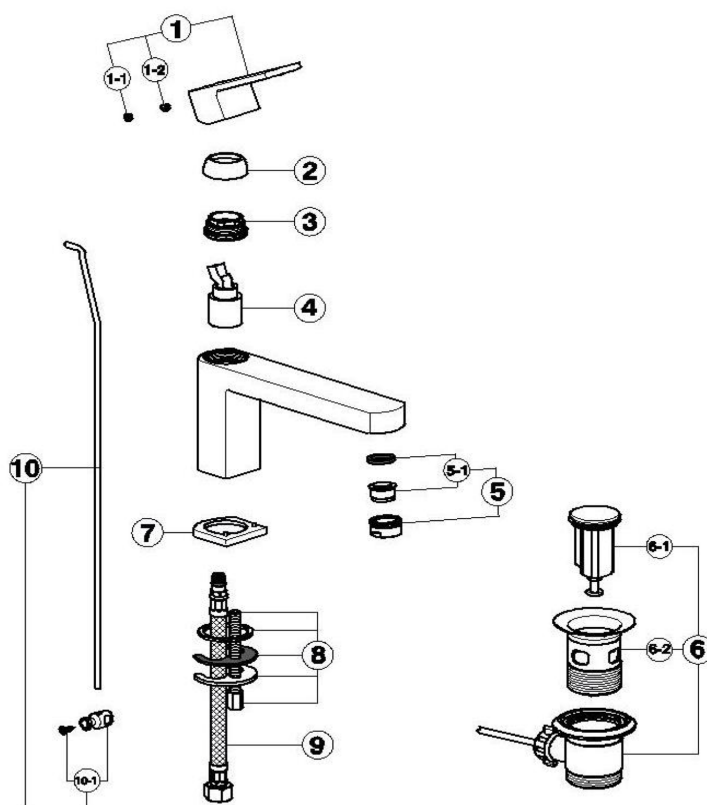

### DD 00151 0

NR	DESCRIZIONE DESCRIPTION DESCRIPCION BESCHREIBUNG DESCRIPCION	N.CODICE NR.CODE CODE NO. WERSKNR. N.CÓDIGO
	Leva monocomando "DD" Lever "DD" Hebel "DD" Palanca monomando "DD"	ZZ955930
	Placchetta maniglia LS Plaque cache - vis crois LS	ZZ933710
1-1	Cap for handle LS Abdeckkappe LS Griff Plaquita maneta LS	
	Grano punta coppa inox M.5x6 Vis speciale inox M.5x6	ZZ940630
1-2	Screw-stainless steel M.5x6 Madenschraube M.5x6 Clavija con punta copa acero inox M.5x6	
	Copricartuccia monocomando Couvre-cartouche	ZZ955210
2	Escutcheon cartridge Abdeckkappe Cubre-cartucho monomando Calotta bloccaggio cartuccia Ecrou pour cartouche	
3	Nut for mixing valve Mutter fuer Kartusche Casquete de fijación cartucho	ZZ955220
	Cartuccia monocomando Cartouche mitigeurs	ZZ942400
4	Mixing valve Kartusche Cartucho monomando	

NR	DESCRIZIONE DESCRIPTION DESCRIPCION BESCHREIBUNG DESCRIPCION	N.CODICE NR.CODE CODE NO. WERSKNR. N.CÓDIGO
	Set installazione monocomando monoforo Set installation Installation set single hole	ZZ940690
8	Befestigungsset Juego de instalación monomando Flex M10x1-G3/8" F L.420 Flex M10x1-G3/8" L.420	
9	Flex M10x1-G3/8" L.420 Anschluss Schlauch M10x1-G3/8" F L.420 Flexo M10x1-G3/8" F L.420	ZZ954110
	Astina scarico completa Ø 4 Tige Ø4	ZZ933400
10	Rod Ø4 Zugstange Ø4 Varilla desagüe completa Ø 4	
	Morsetto astina scarico automatico Jonction pour tige vidage	ZZ933430
10-1	Connection for pop-up rod Gelenkstück fuer Zugstange Abrazadera varilla desagüe automático	