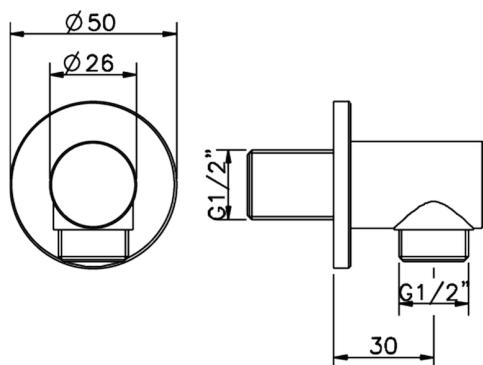

## Elbow SHOWER\_SS017330

MODEL **SS017330**

Elbow

AVAILABLE FINISHINGS

-  **21** 21 Chrome
-  **2P** 2P Rose Gold
-  **2Q** 2Q Black Titanium
-  **40** 40 Matt Black
-  **4Q** 4Q Matt White

CHARACTERISTICS