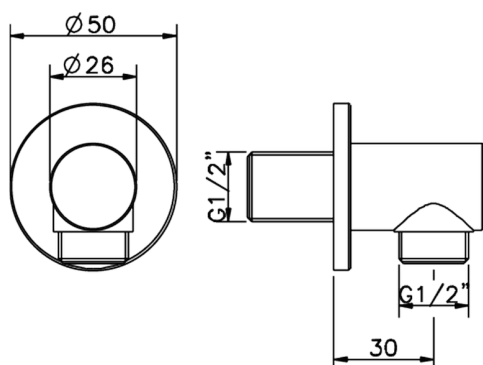

## Elbow SHOWER\_SS017330

MODEL **SS017330**

Elbow

AVAILABLE FINISHINGS

-  **21** 21 Chrome
-  **2P** 2P Rose Gold
-  **2Q** 2Q Black Titanium
-  **40** 40 Matt Black
-  **4Q** 4Q Matt White

CHARACTERISTICS