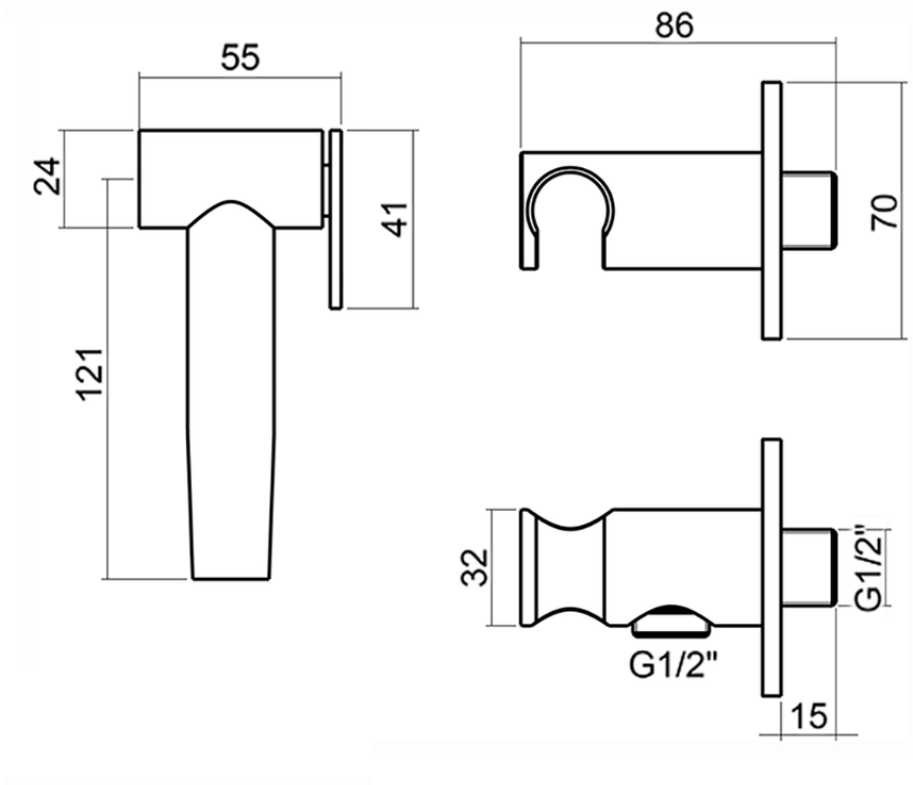

## Kit ducha higiénica para bidé Inox AISI 304 LYNOX\_LX007915

LX007915

<https://en.huberitalia.com/kit-ducha-higienica-para-bide-inox-aisi-304-lynox-lx007915>

2024-11-15