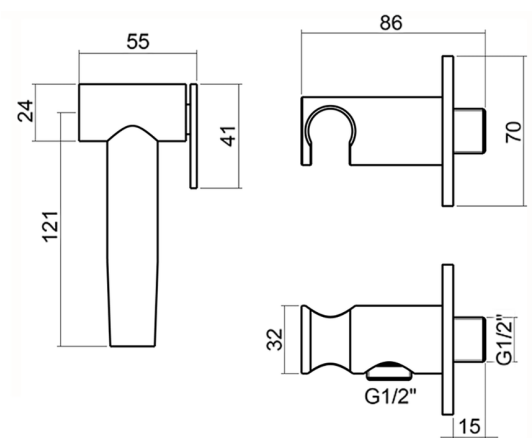

## Kit ducha higiénica para bidé Inox AISI 304 LYNOX\_LX007915

MODEL **LX007915**

Kit ducha higiénica para bidé Inox AISI 316L, round wall bracket, Bidet handshower, 120 cm Stainless Steel flexible hose

AVAILABLE FINISHINGS

**D1** D1 Brushed Inox

CHARACTERISTICS

**Bidet handshower**

2024-11-15