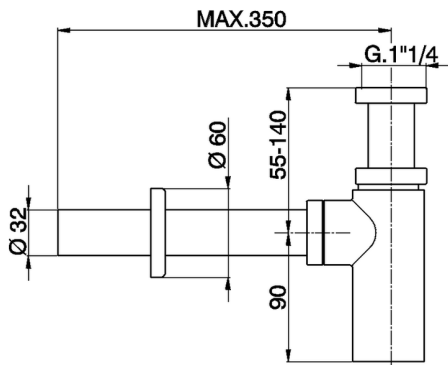

1"1/4 Minimal siphon COMPONENTS_ZB004042

MODEL **ZB004042**

1"1/4 Minimal siphon

AVAILABLE FINISHINGS

-  **21** 21 Chrome
-  **24** 24 Gold
-  **26** 26 Old Copper
-  **2F** 2F Brushed Nickel
-  **2W** 2W Brushed Gold
-  **40** 40 Matt Black
-  **4Q** 4Q Matt White