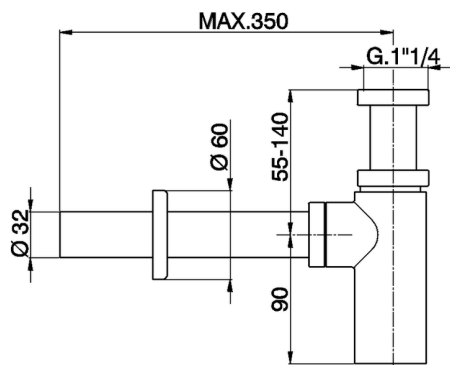

## 1"1/4 Minimal siphon COMPONENTS\_ZB004042

MODEL **ZB004042**

1"1/4 Minimal siphon

AVAILABLE FINISHINGS

-  **21** 21 Chrome
-  **24** 24 Gold
-  **26** 26 Old Copper
-  **2F** 2F Brushed Nickel
-  **2W** 2W Brushed Gold
-  **40** 40 Matt Black
-  **4Q** 4Q Matt White