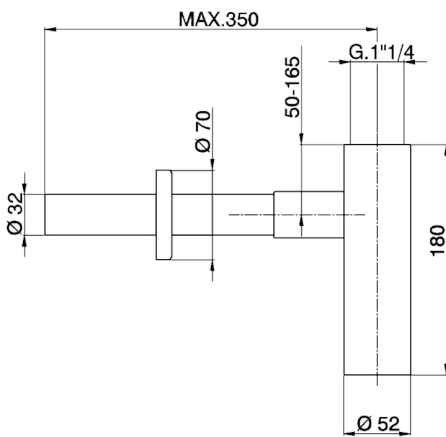

1" 1/4 Siphon COMPONENTS_ZB004070

MODEL **ZB004070**

1" 1/4 Siphon

AVAILABLE FINISHINGS

- **21** 21 Chrome
- **27** 27 Old Bronze
- **2B** 2B Polished Nickel
- **2P** 2P Rose Gold
- **2Q** 2Q Black Titanium
- **40** 40 Matt Black
- **4Q** 4Q Matt White

CHARACTERISTICS

2026-06-13